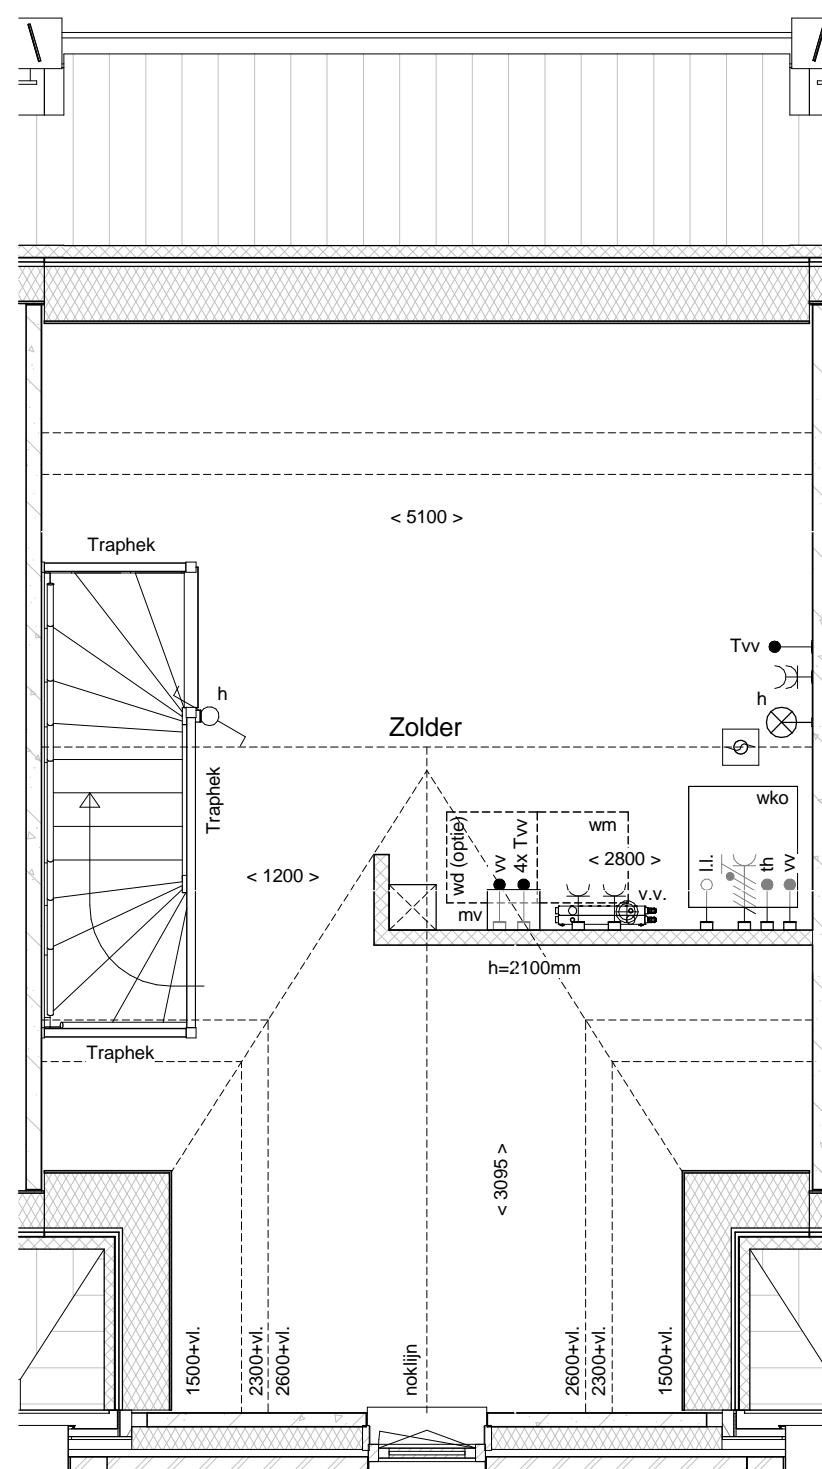

Realisatie:

Schaal: 1 : 50

d'overkant

1e Verdieping

Bouwnummer 20

Datum: 01-12-2016

Realisatie:

DURA VERMEER

Waarmaken van ambities

Schaal: 1 : 50

d'overkant

2e Verdieping

Bouwnummer 20

Datum: 01-12-2016

Realisatie:

DURA VERMEER

Waarmaken van ambities

Schaal: 1 : 50

d'overkant

Voorgevel

Achtergevel

Doorsnede

Bouwnummer 20

Datum: 01-12-2016