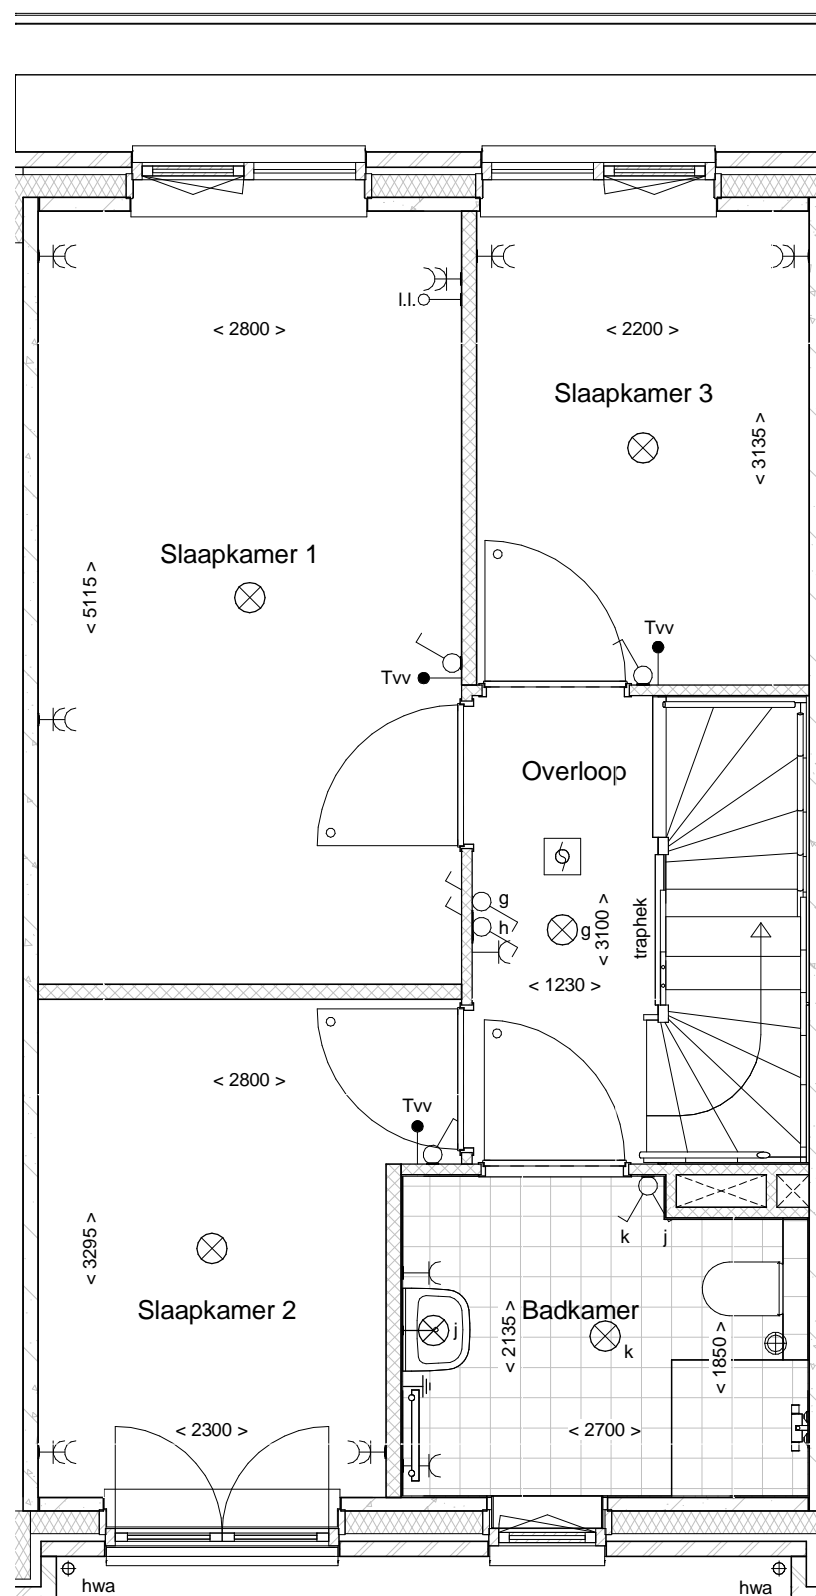

d'overkant

Bouwnummer 20

Realisatie:

DURA VERMEER

Waarmaken van ambities

Begane grond

Bouwnummer 20

Datum: 01-12-2016

Realisatie:

Schaal: 1 : 50

d'overkant

1e Verdieping

Bouwnummer 20

Datum: 01-12-2016

Realisatie:

DURA VERMEER

Waarmaken van ambities

Schaal: 1 : 50

d'overkant

2e Verdieping

Bouwnummer 20

Datum: 01-12-2016

Realisatie:

DURA VERMEER

Waarmaken van ambities

Schaal: 1 : 50

d'overkant

Voorgevel

Achtergevel

Doorsnede

Bouwnummer 20

Datum: 01-12-2016