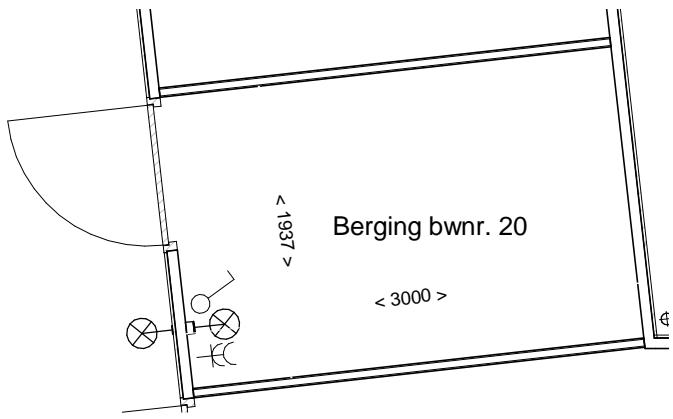

d'overkant

Bouwnummer 20

Realisatie:

DURA VERMEER

Waarmaken van ambities

Begane grond

Bouwnummer 20

Datum: 01-12-2016

Realisatie:

Schaal: 1 : 50

d'overkant

1e Verdieping

Bouwnummer 20

Datum: 01-12-2016

Realisatie:

DURA VERMEER

Waarmaken van ambities

Schaal: 1 : 50

d'overkant

2e Verdieping

Bouwnummer 20

Datum: 01-12-2016

Realisatie:

DURA VERMEER

Waarmaken van ambities

Schaal: 1 : 50

d'overkant

Voorgevel

Achtergevel

Doorsnede

Bouwnummer 20

Datum: 01-12-2016