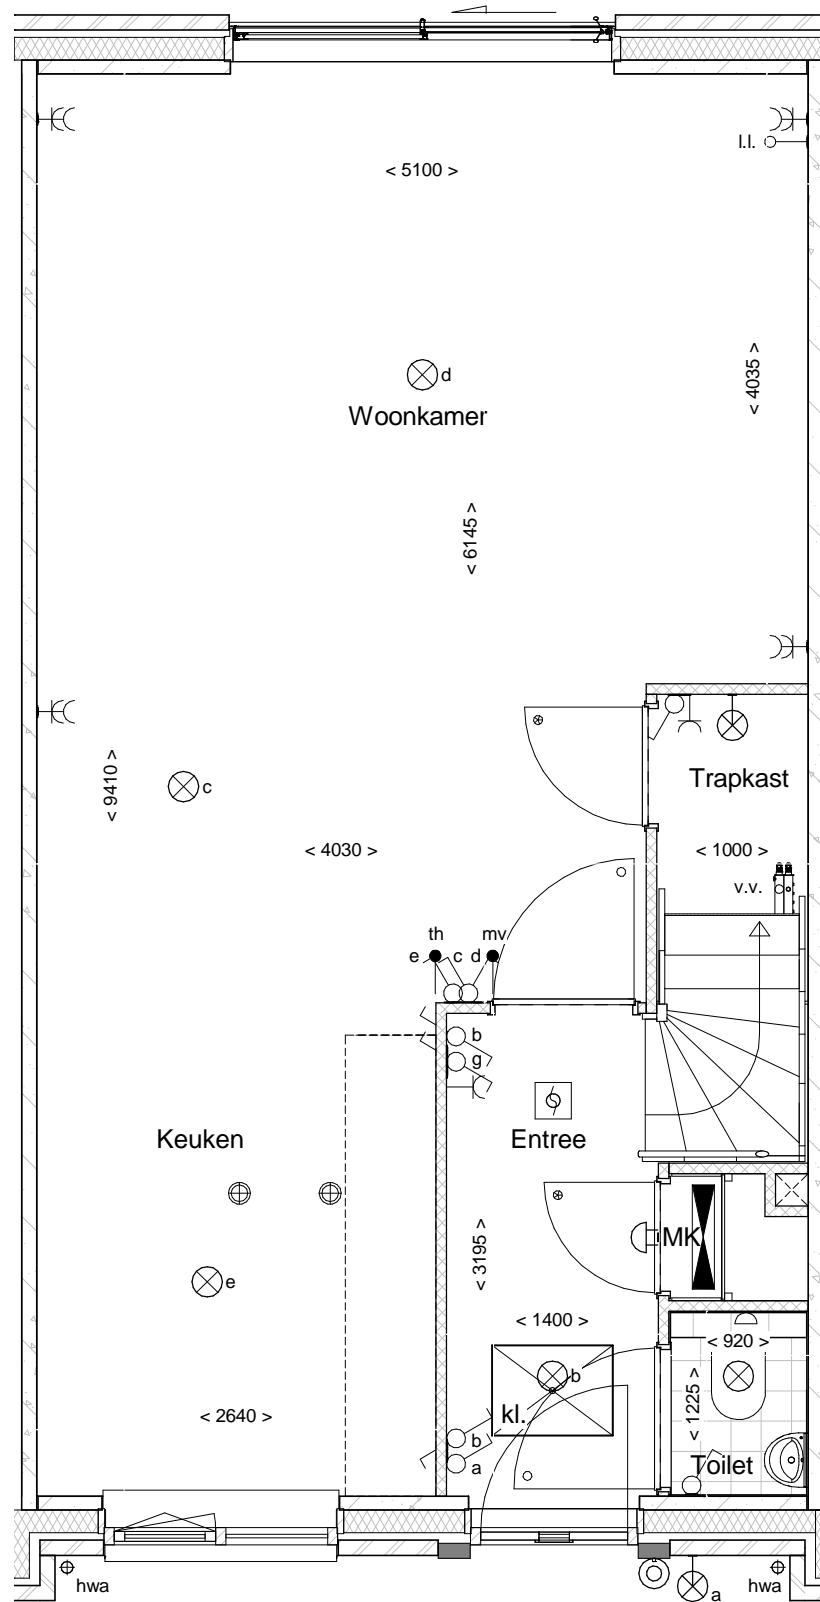

d'overkant

Bouwnummer 20

Realisatie:

DURA VERMEER

Waarmaken van ambities

Begane grond

Bouwnummer 20

Datum: 01-12-2016

Realisatie:

Schaal: 1 : 50

d'overkant

1e Verdieping

Bouwnummer 20

Datum: 01-12-2016

Realisatie:

DURA VERMEER

Waarmaken van ambities

Schaal: 1 : 50

d'overkant

2e Verdieping

Bouwnummer 20

Datum: 01-12-2016

Realisatie:

DURA VERMEER

Waarmaken van ambities

Schaal: 1 : 50

d'overkant

Voorgevel

Achtergevel

Doorsnede

Bouwnummer 20

Datum: 01-12-2016