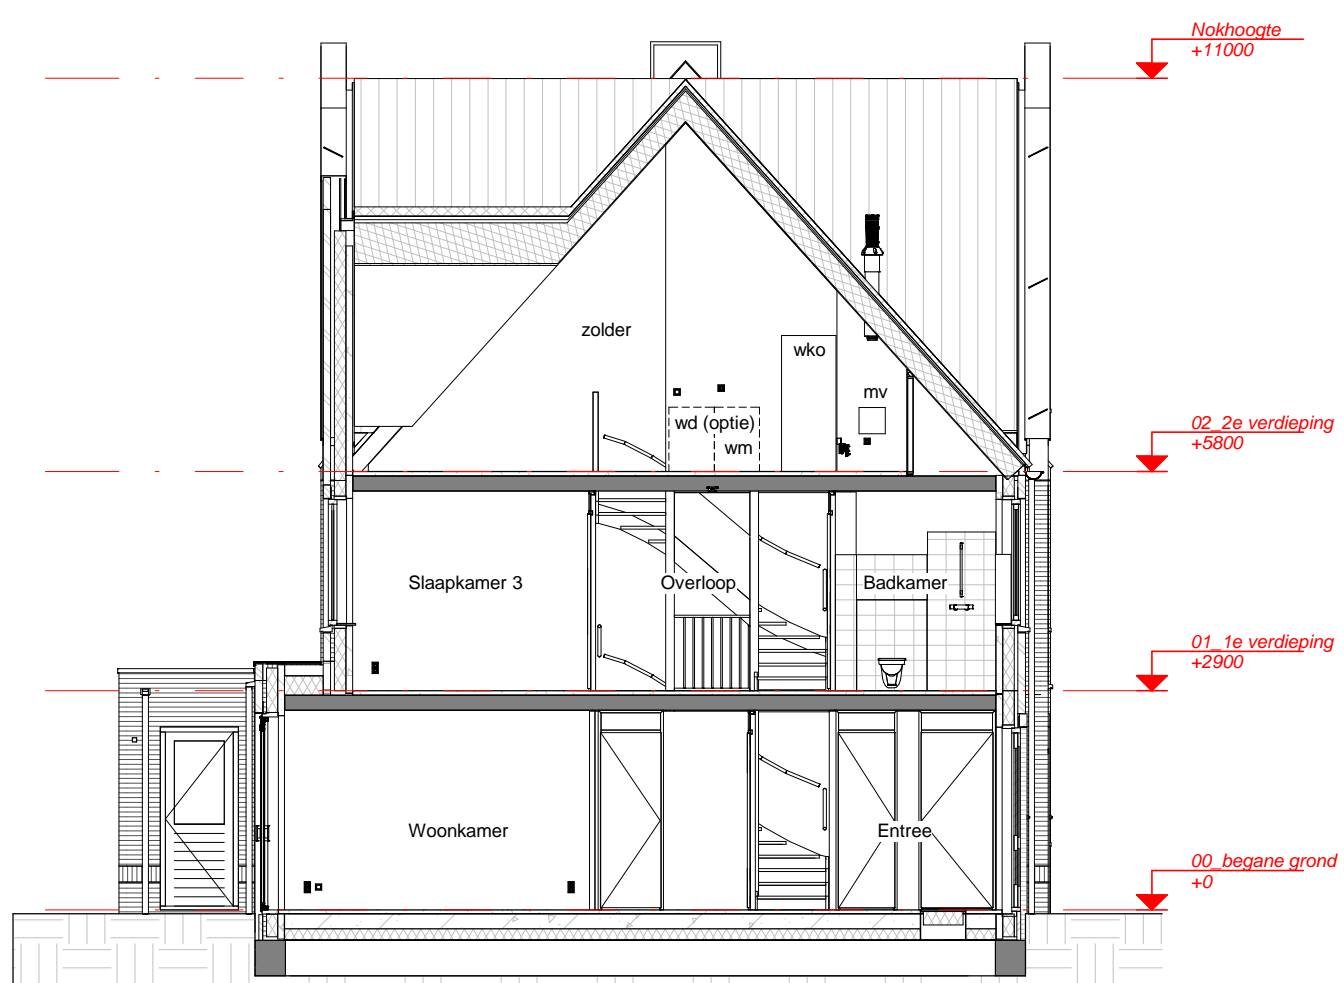

Realisatie:

Schaal: 1 : 50

d'overkant

1e Verdieping

Bouwnummer 20

Datum: 01-12-2016

Realisatie:

DURA VERMEER

Waarmaken van ambities

Schaal: 1 : 50

d'overkant

2e Verdieping

Bouwnummer 20

Datum: 01-12-2016

Realisatie:

DURA VERMEER

Waarmaken van ambities

Schaal: 1 : 50

d'overkant

Voorgevel

Achtergevel

Doorsnede

Bouwnummer 20

Datum: 01-12-2016

Realisatie:

DURA VERMEER

Waarmaken van ambities

Schaal: 1 : 100