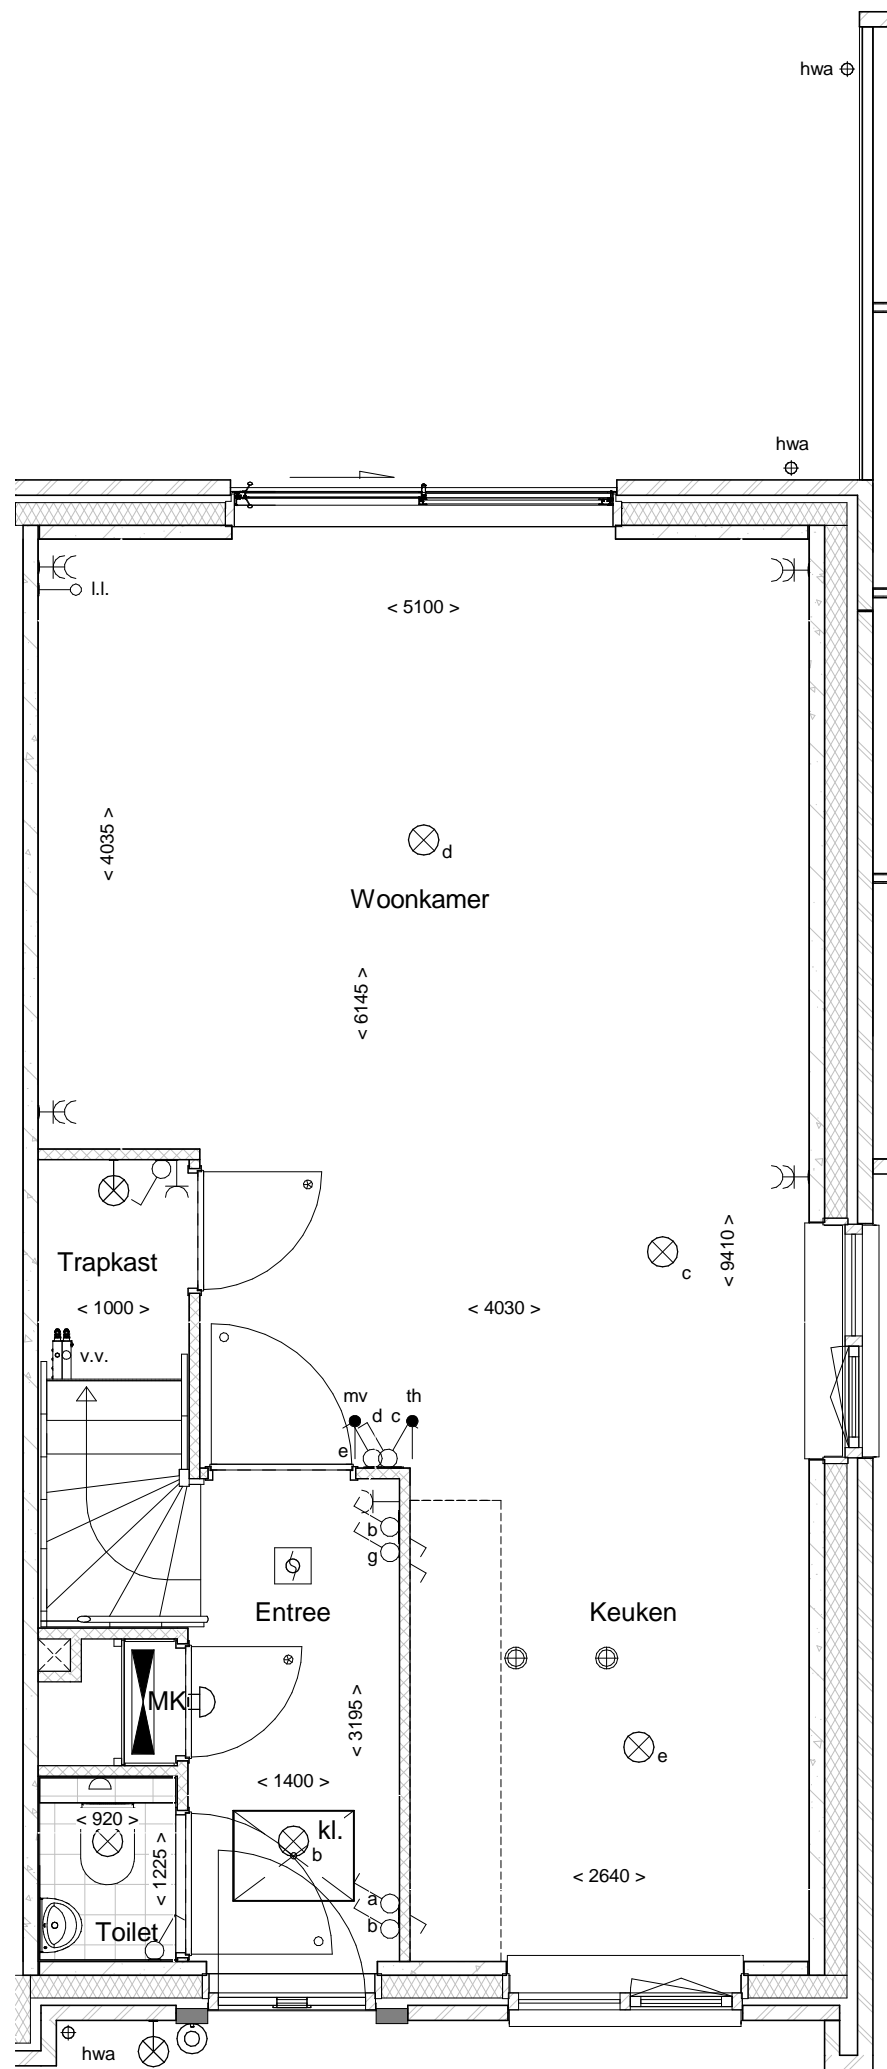

d'overkant

Bouwnummer 29

Realisatie:

DURA VERMEER

Waarmaken van ambities

Begane grond

Bouwnummer 29

Datum: 01-12-2016

Realisatie:

Schaal: 1 : 50

d'overkant

1e Verdieping

Bouwnummer 29

Datum: 01-12-2016

Realisatie:

Schaal: 1 : 50

d'overkant

2e Verdieping

Bouwnummer 29

Datum: 01-12-2016

Realisatie:

DURA VERMEER

Waarmaken van ambities

Schaal: 1 : 50

d'overkant

Voorgevel

Achtergevel

Doorsnede

Bouwnummer 29

Datum: 01-12-2016

Realisatie:

Schaal: 1 : 100