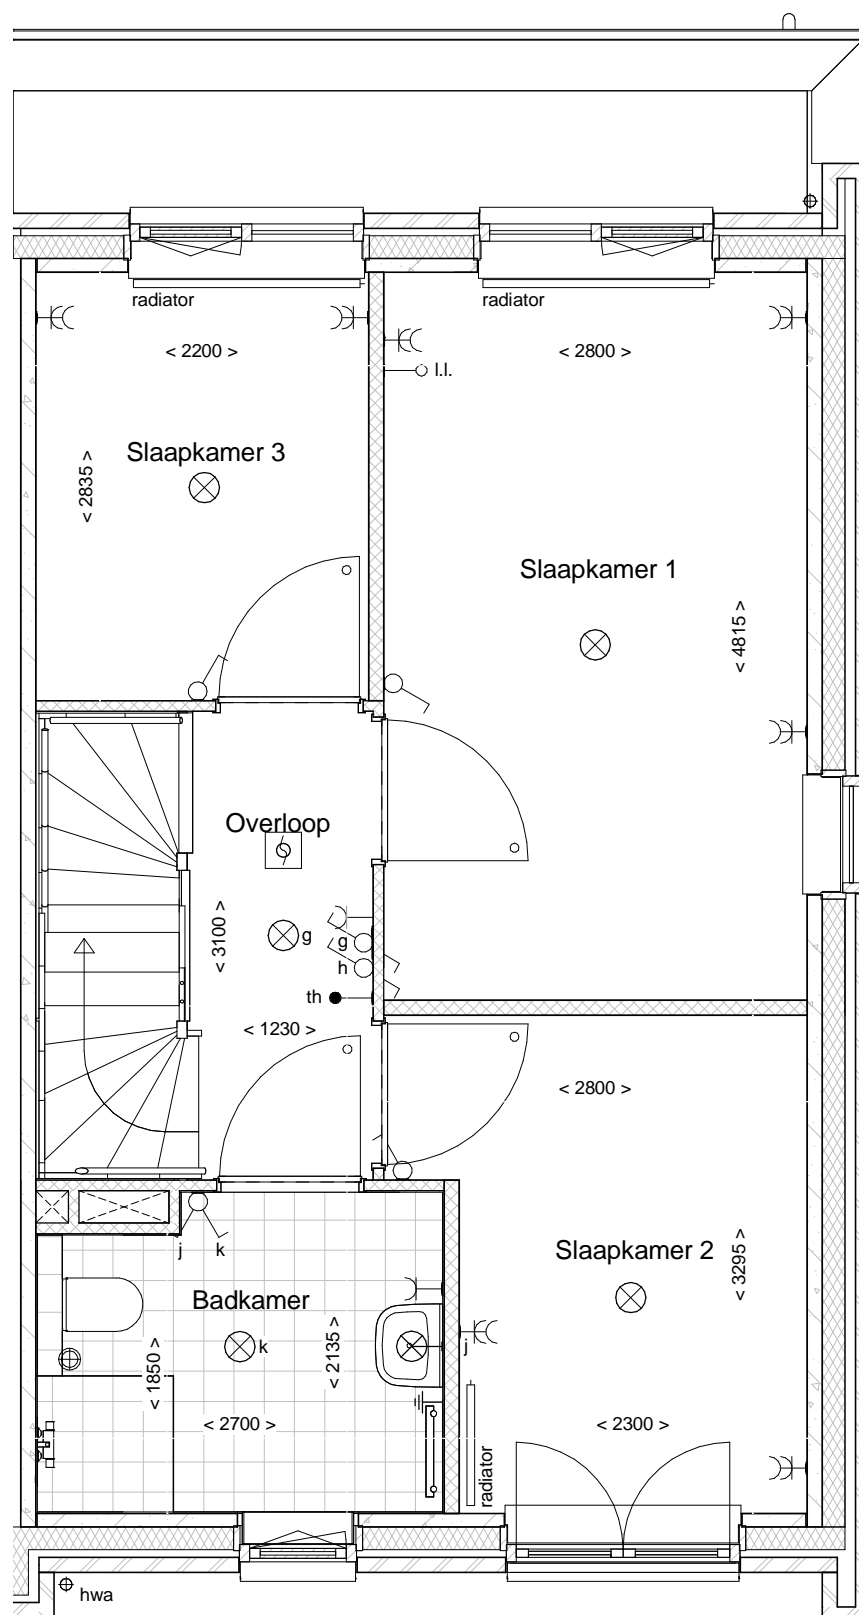

d'overkant

Bouwnummer 29

Realisatie:

DURA VERMEER

Waarmaken van ambities

Begane grond

Bouwnummer 29

Datum: 01-12-2016

Realisatie:

Schaal: 1 : 50

d'overkant

1e Verdieping

Bouwnummer 29

Datum: 01-12-2016

Realisatie:

Schaal: 1 : 50

d'overkant

2e Verdieping

Bouwnummer 29

Datum: 01-12-2016

Realisatie:

DURA VERMEER

Waarmaken van ambities

Schaal: 1 : 50

d'overkant

Voorgevel

Achtergevel

Doorsnede

Bouwnummer 29

Datum: 01-12-2016

Realisatie:

Schaal: 1 : 100