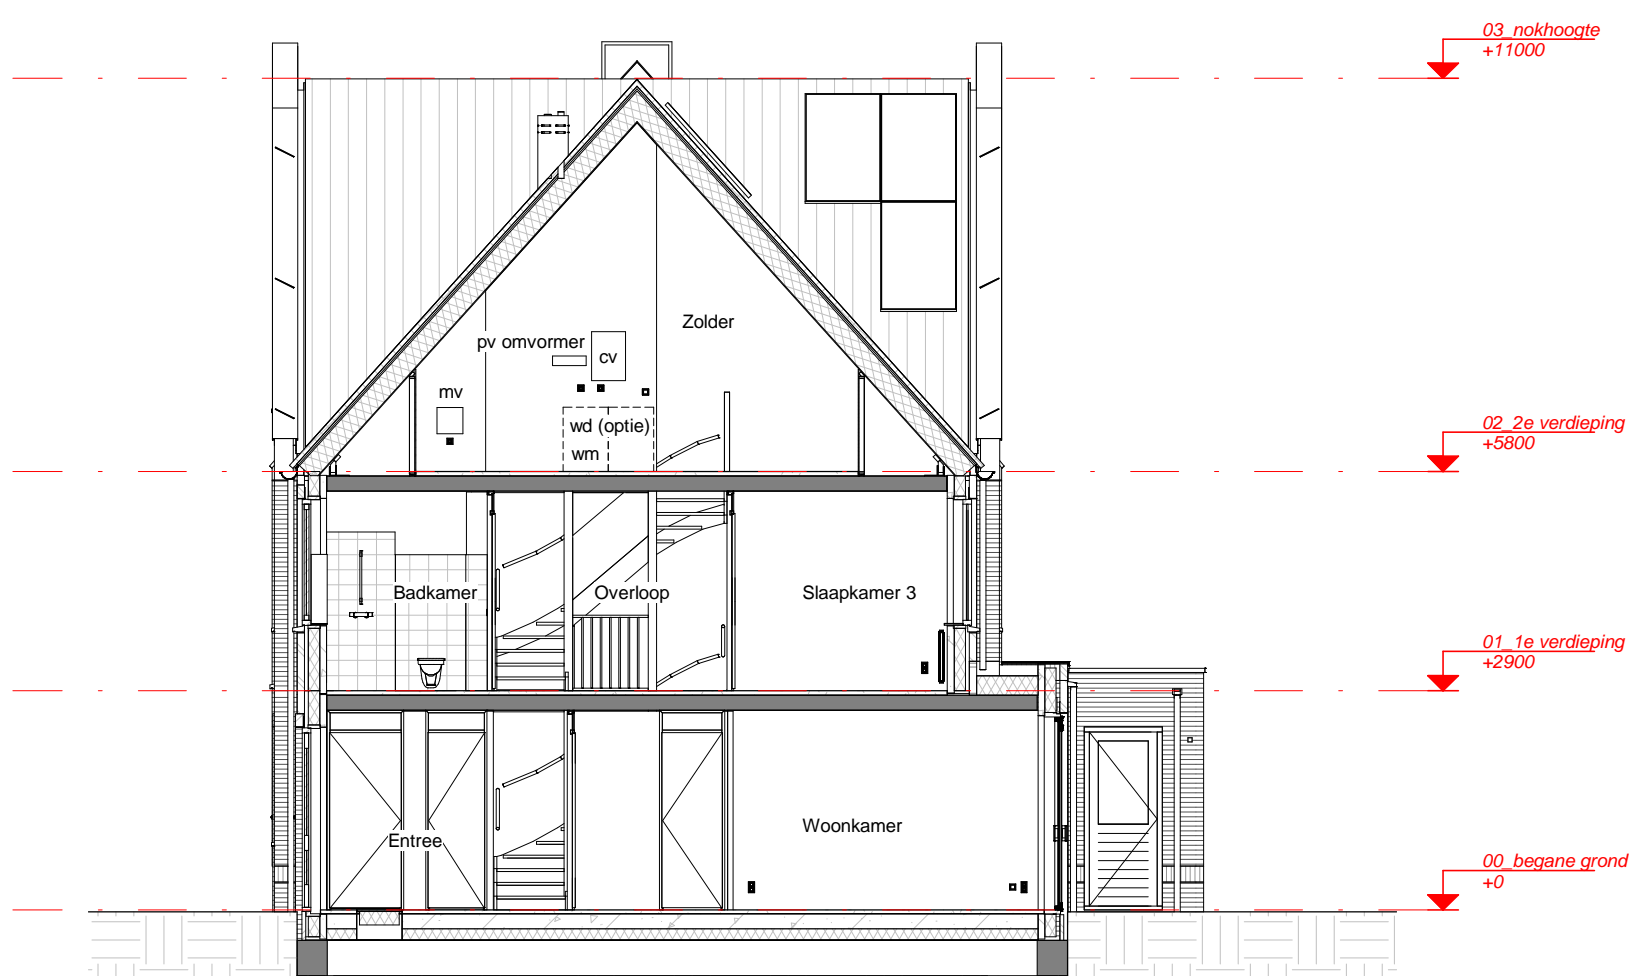

d'overkant

Bouwnummer 29

Realisatie:

DURA VERMEER

Waarmaken van ambities

Begane grond

Bouwnummer 29

Datum: 01-12-2016

Realisatie:

Schaal: 1 : 50

d'overkant

1e Verdieping

Bouwnummer 29

Datum: 01-12-2016

Realisatie:

Schaal: 1 : 50

d'overkant

2e Verdieping

Bouwnummer 29

Datum: 01-12-2016

Realisatie:

DURA VERMEER

Waarmaken van ambities

Schaal: 1 : 50

d'overkant

Voorgevel

Achtergevel

Doorsnede

Bouwnummer 29

Datum: 01-12-2016

Realisatie:

Schaal: 1 : 100