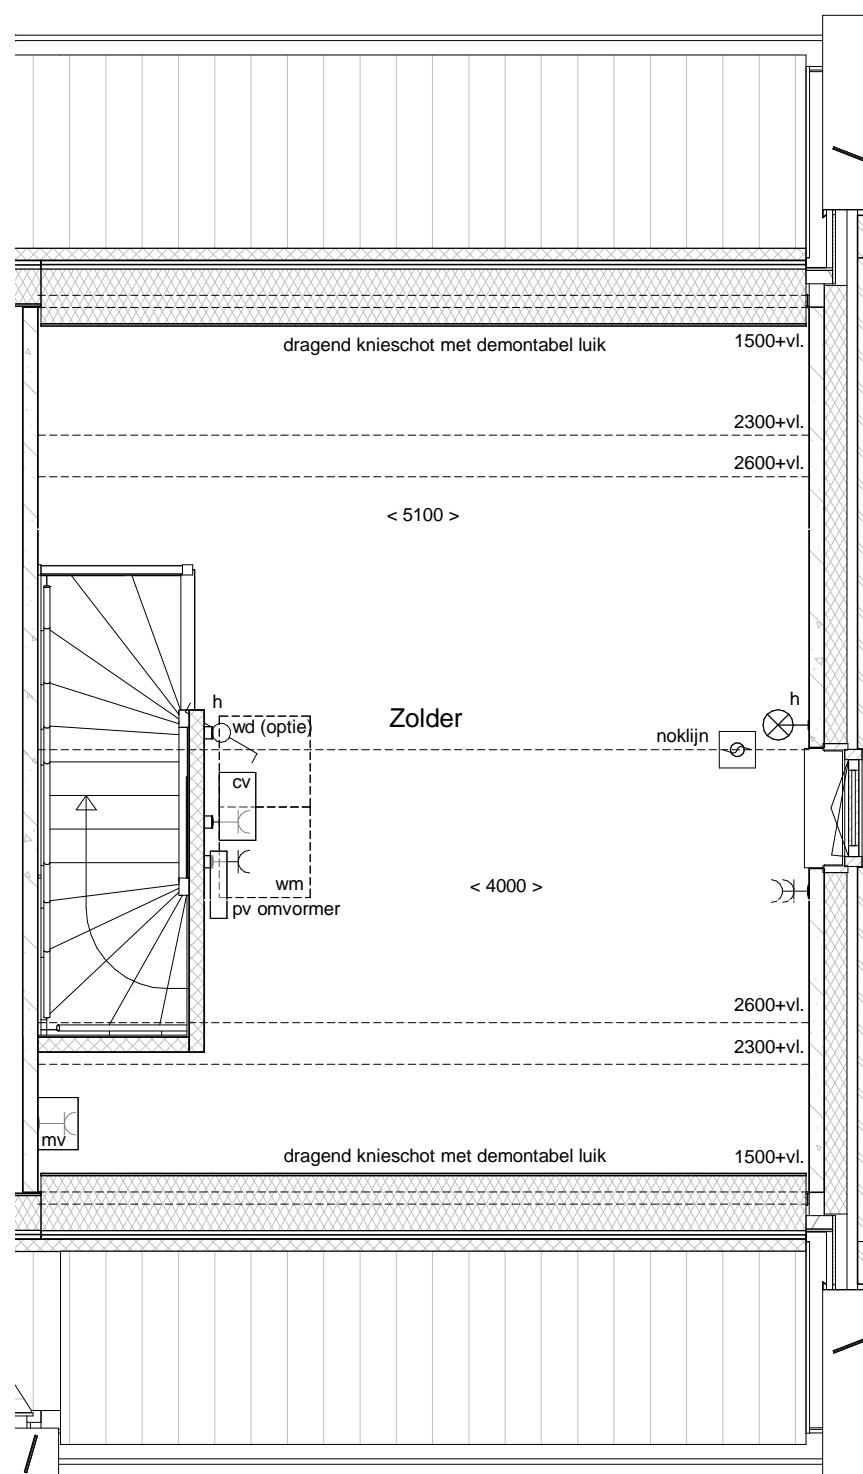

Realisatie:

Schaal: 1 : 50

d'overkant

1e Verdieping

Bouwnummer 29

Datum: 01-12-2016

Realisatie:

Schaal: 1 : 50

d'overkant

2e Verdieping

Bouwnummer 29

Datum: 01-12-2016

Realisatie:

DURA VERMEER

Waarmaken van ambities

Schaal: 1 : 50

d'overkant

Voorgevel

Achtergevel

Doorsnede

Bouwnummer 29

Datum: 01-12-2016

Realisatie:

Schaal: 1 : 100