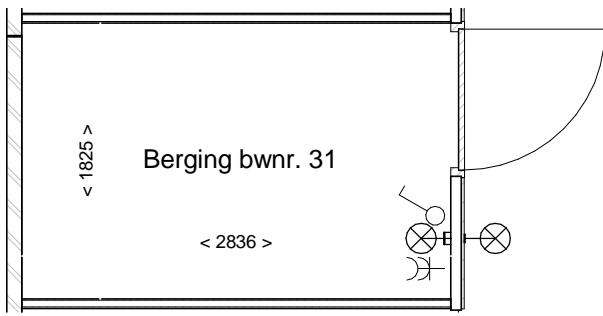

d'overkant

Bouwnummer 31

Realisatie:

DURA VERMEER

Waarmaken van ambities

Begane grond

Bouwnummer 31

Datum: 01-12-2016

Realisatie:

Schaal: 1 : 50

d'overkant

1e Verdieping

Bouwnummer 31

Datum: 01-12-2016

Realisatie:

Schaal: 1 : 50