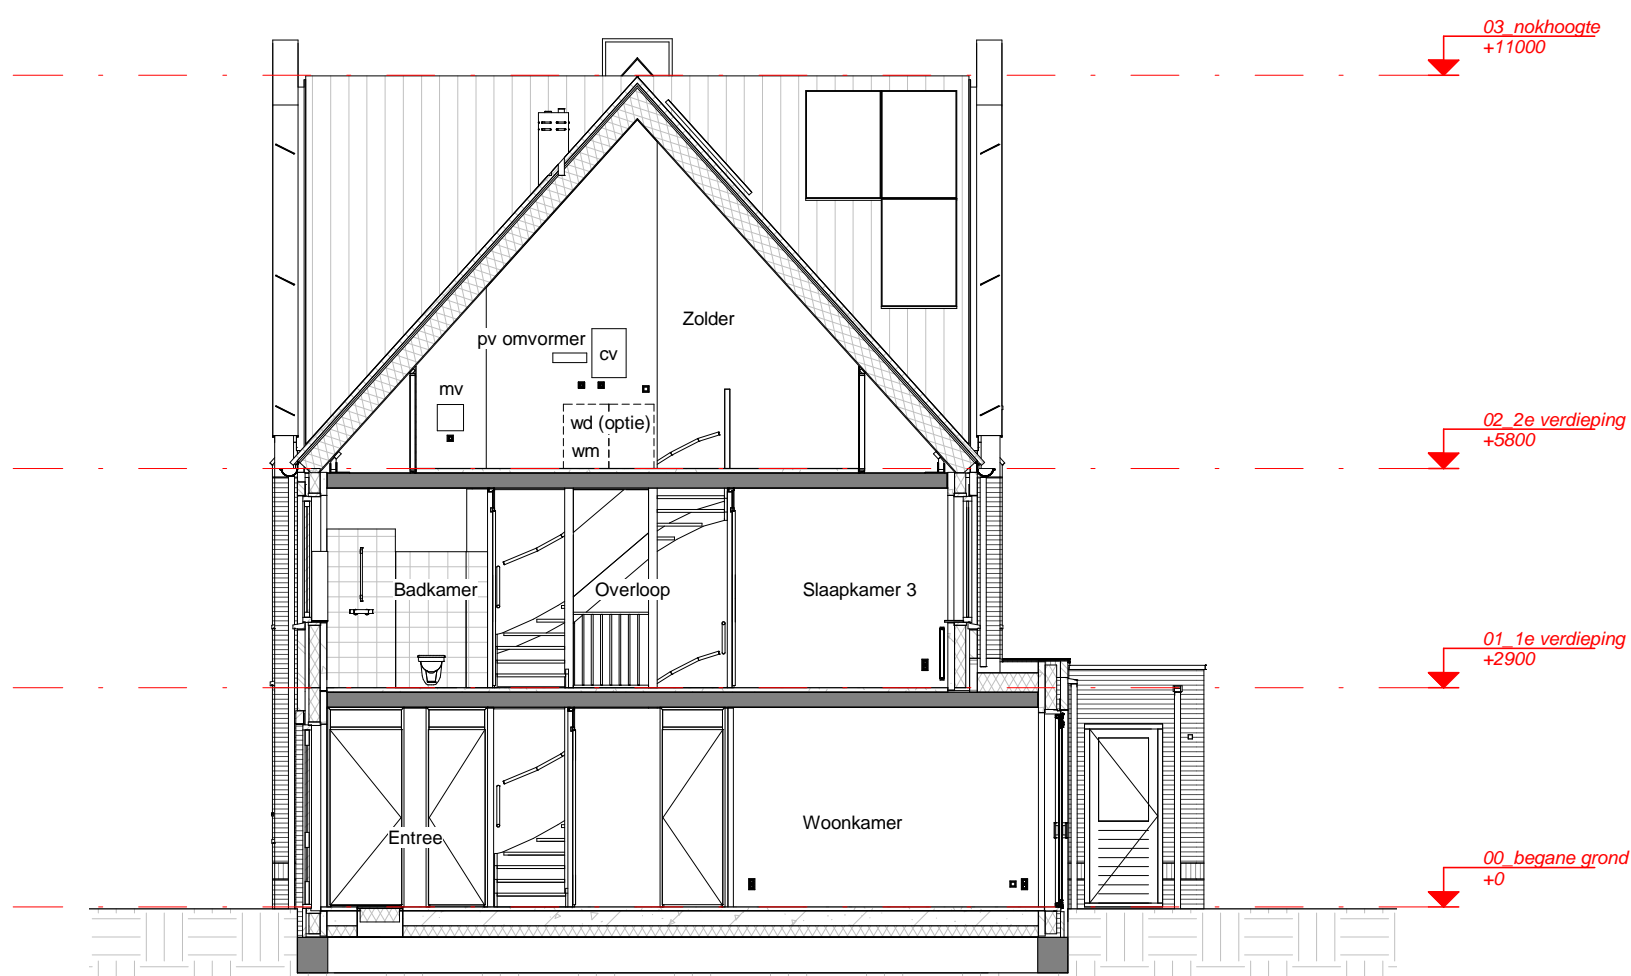

Doorsnede

Bouwnummer 31

Datum: 01-12-2016

Realisatie:

DURA VERMEER

Waarmaken van ambities

Schaal: 1 : 100