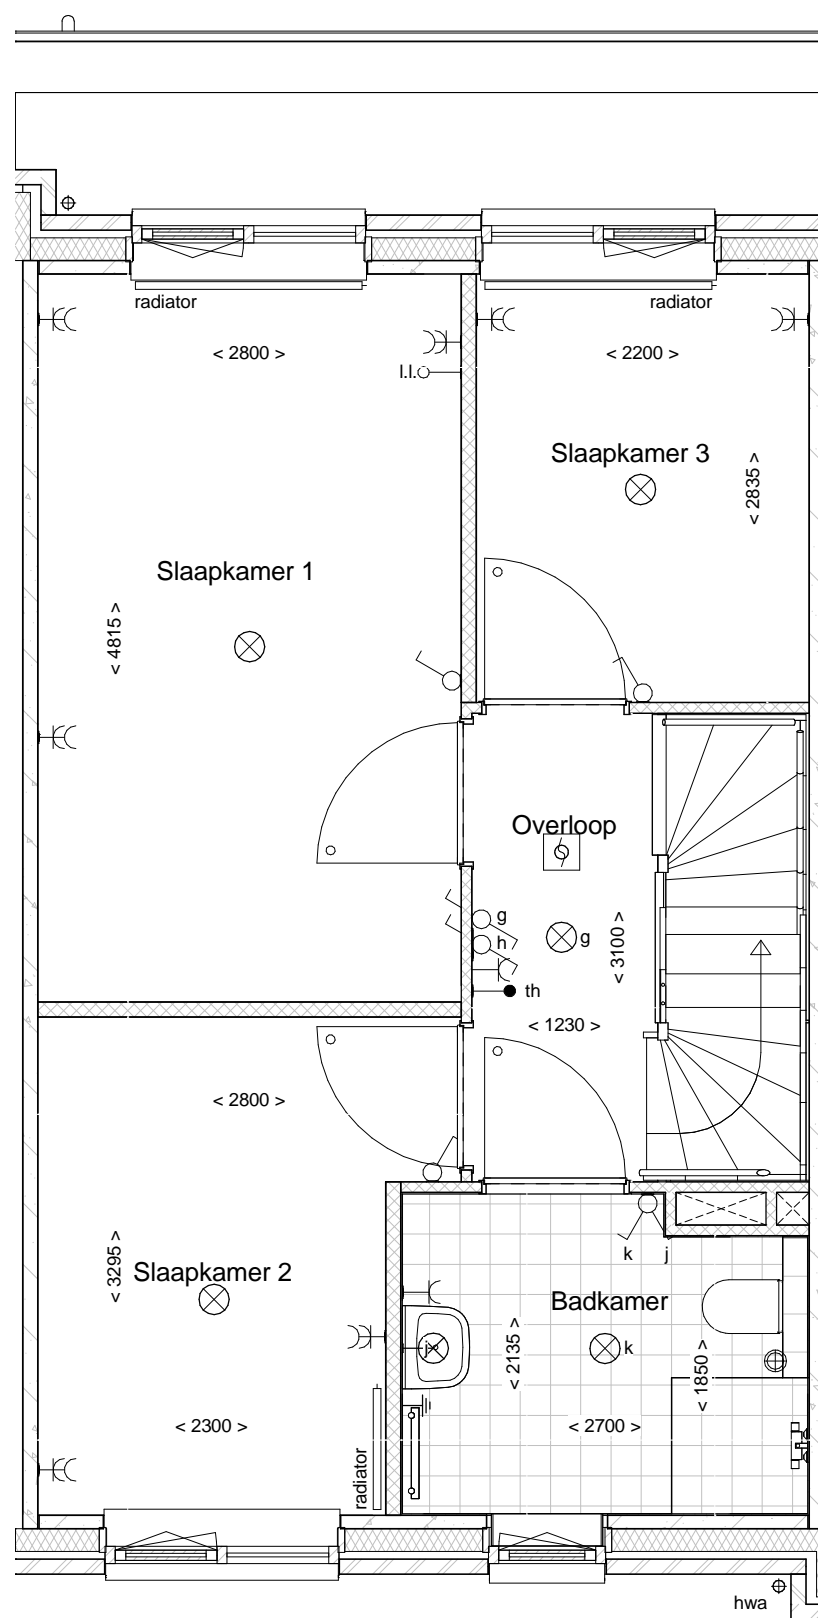

d'overkant

Bouwnummer 31

Realisatie:

DURA VERMEER

Waarmaken van ambities

Begane grond

Bouwnummer 31

Datum: 01-12-2016

Realisatie:

Schaal: 1 : 50

d'overkant

1e Verdieping

Bouwnummer 31

Datum: 01-12-2016

Realisatie:

Schaal: 1 : 50