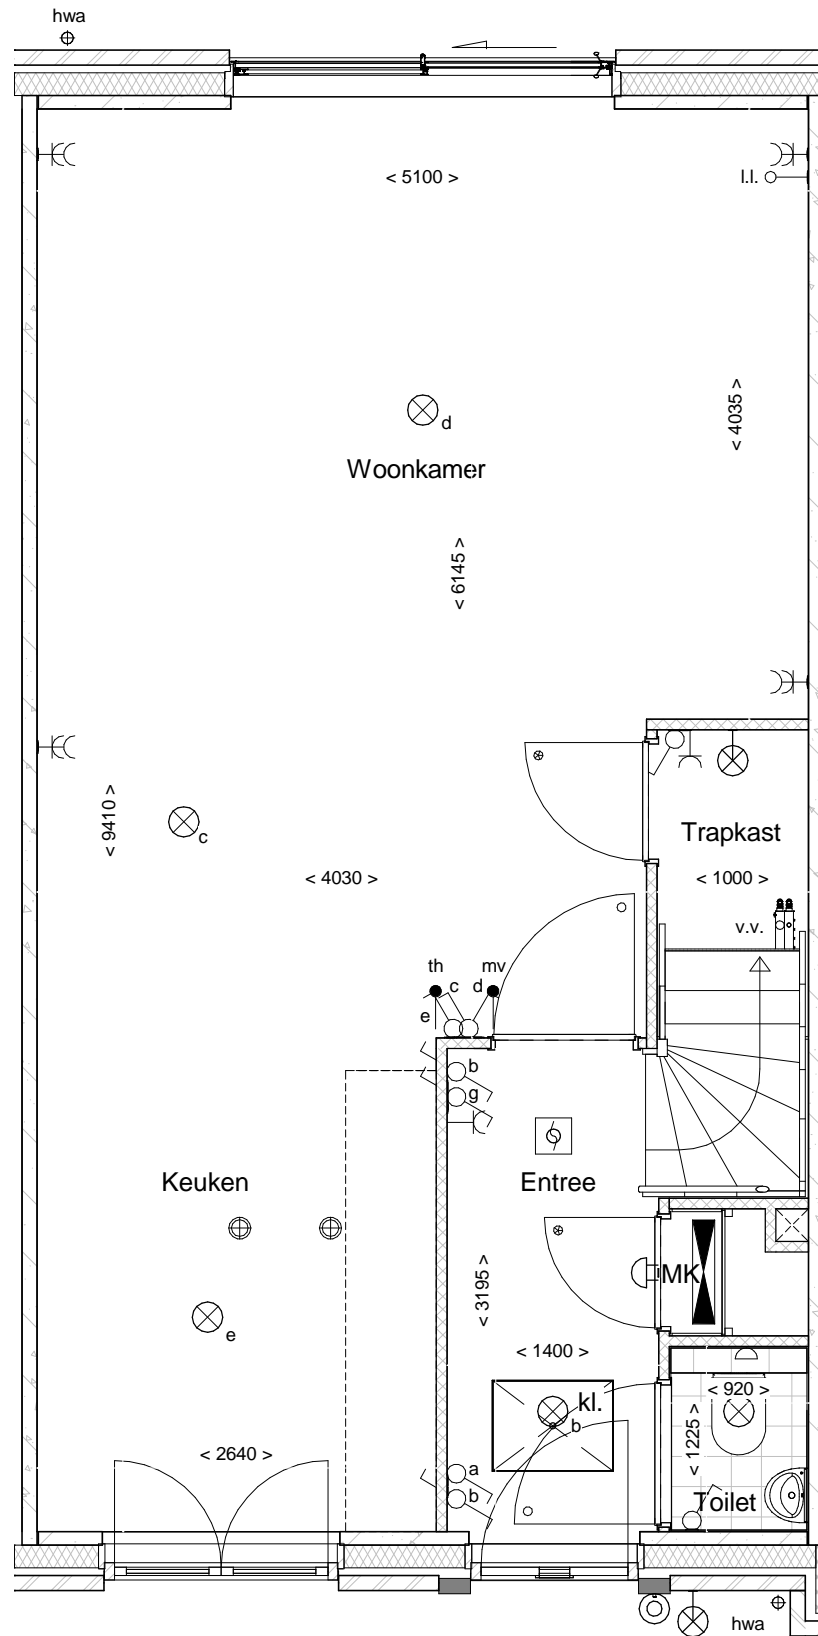

d'overkant

Bouwnummer 31

Realisatie:

DURA VERMEER

Waarmaken van ambities

Begane grond

Bouwnummer 31

Datum: 01-12-2016

Realisatie:

Schaal: 1 : 50

d'overkant

1e Verdieping

Bouwnummer 31

Datum: 01-12-2016

Realisatie:

Schaal: 1 : 50