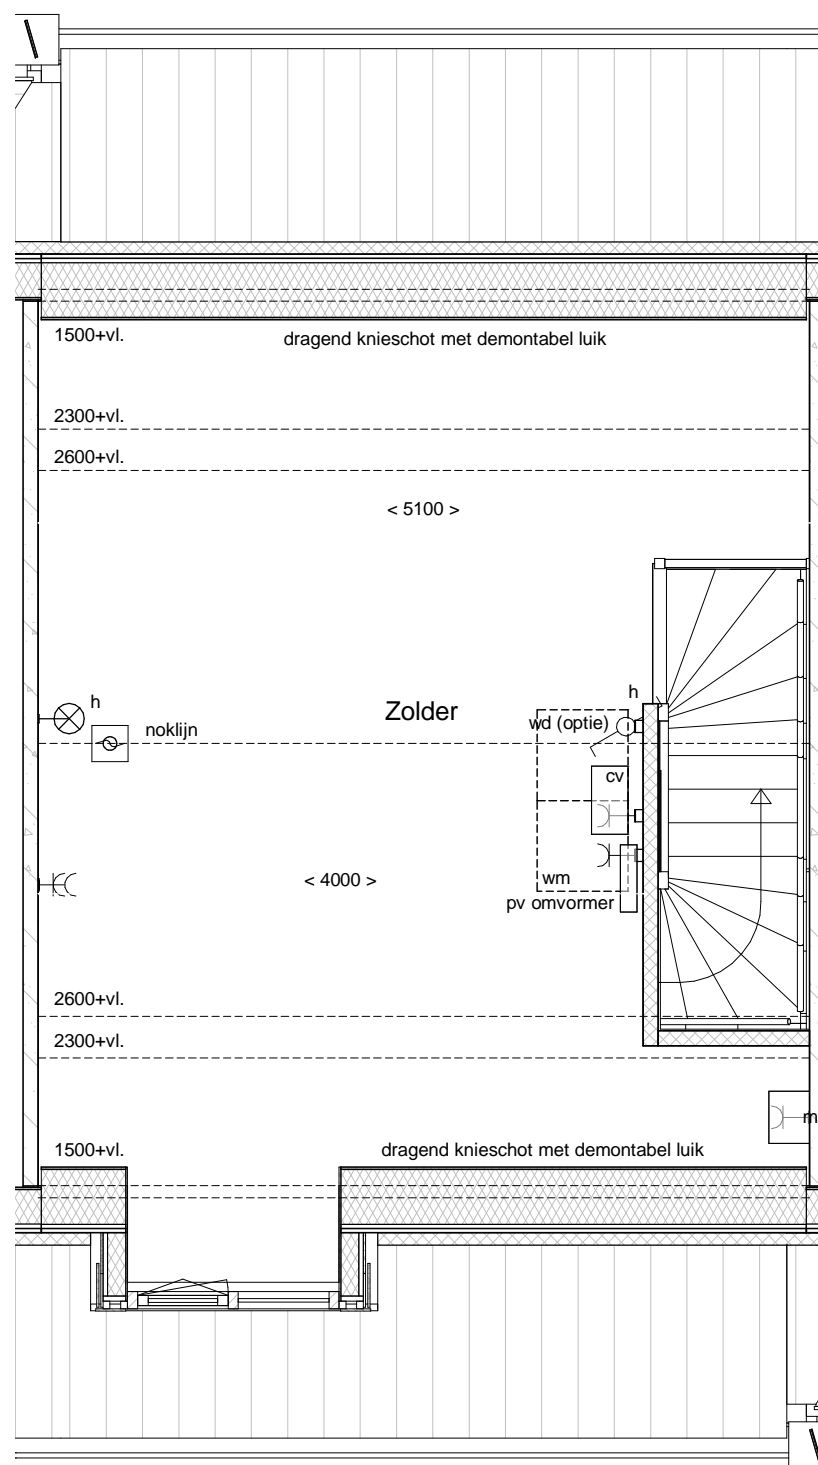

Realisatie:

Schaal: 1 : 50

d'overkant

1e Verdieping

Bouwnummer 31

Datum: 01-12-2016

Realisatie:

Schaal: 1 : 50

d'overkant

2e Verdieping

Bouwnummer 31

Datum: 01-12-2016

Realisatie:

DURA VERMEER

Waarmaken van ambities

Schaal: 1 : 50