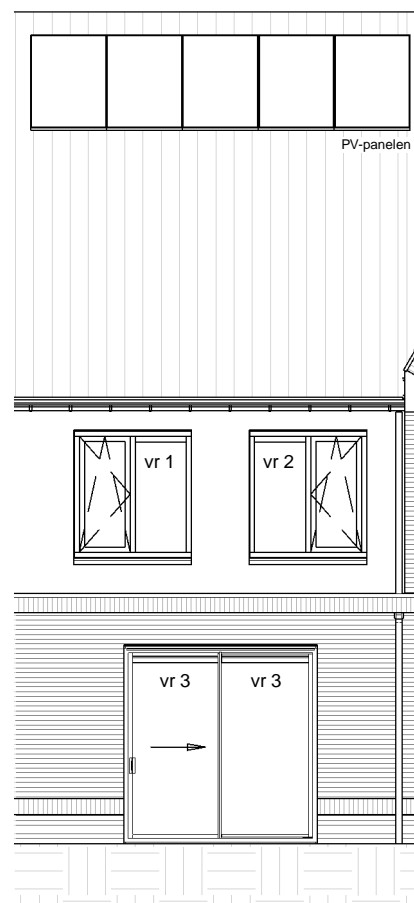

Achtergevel