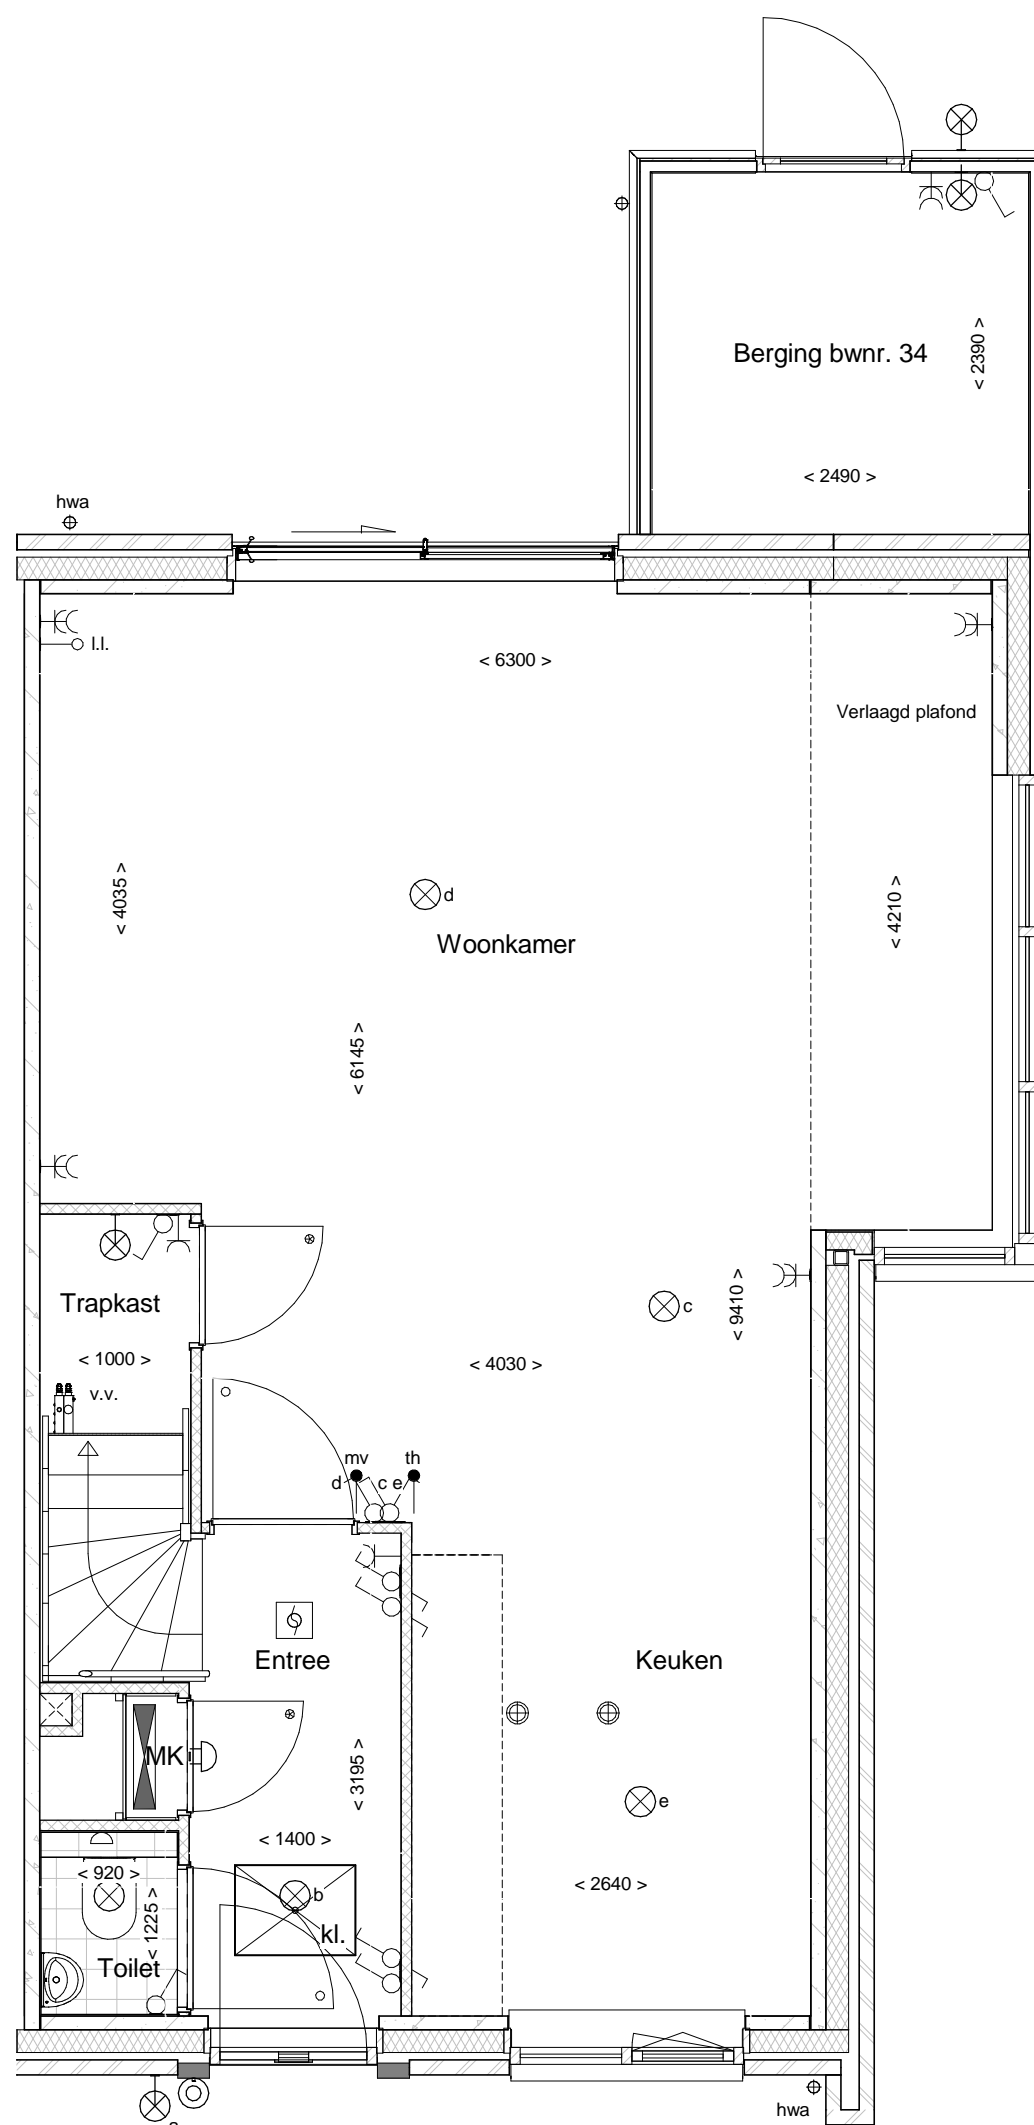

d'overkant

Bouwnummer 34

Realisatie:

DURA VERMEER

Waarmaken van ambities

d'overkant

Begane grond

Bouwnummer 34

Datum: 01-12-2016

Realisatie:

Schaal: 1 : 50

d'overkant

1e Verdieping

Bouwnummer 34

Datum: 01-12-2016

Realisatie:

DURA VERMEER

Waarmaken van ambities

Schaal: 1 : 50

d'overkant

2e Verdieping

Bouwnummer 34

Datum: 01-12-2016

Realisatie:

DURA VERMEER

Waarmaken van ambities

Schaal: 1 : 50

d'overkant

Voorgevel

Achtergevel

Doorsnede

Bouwnummer 34