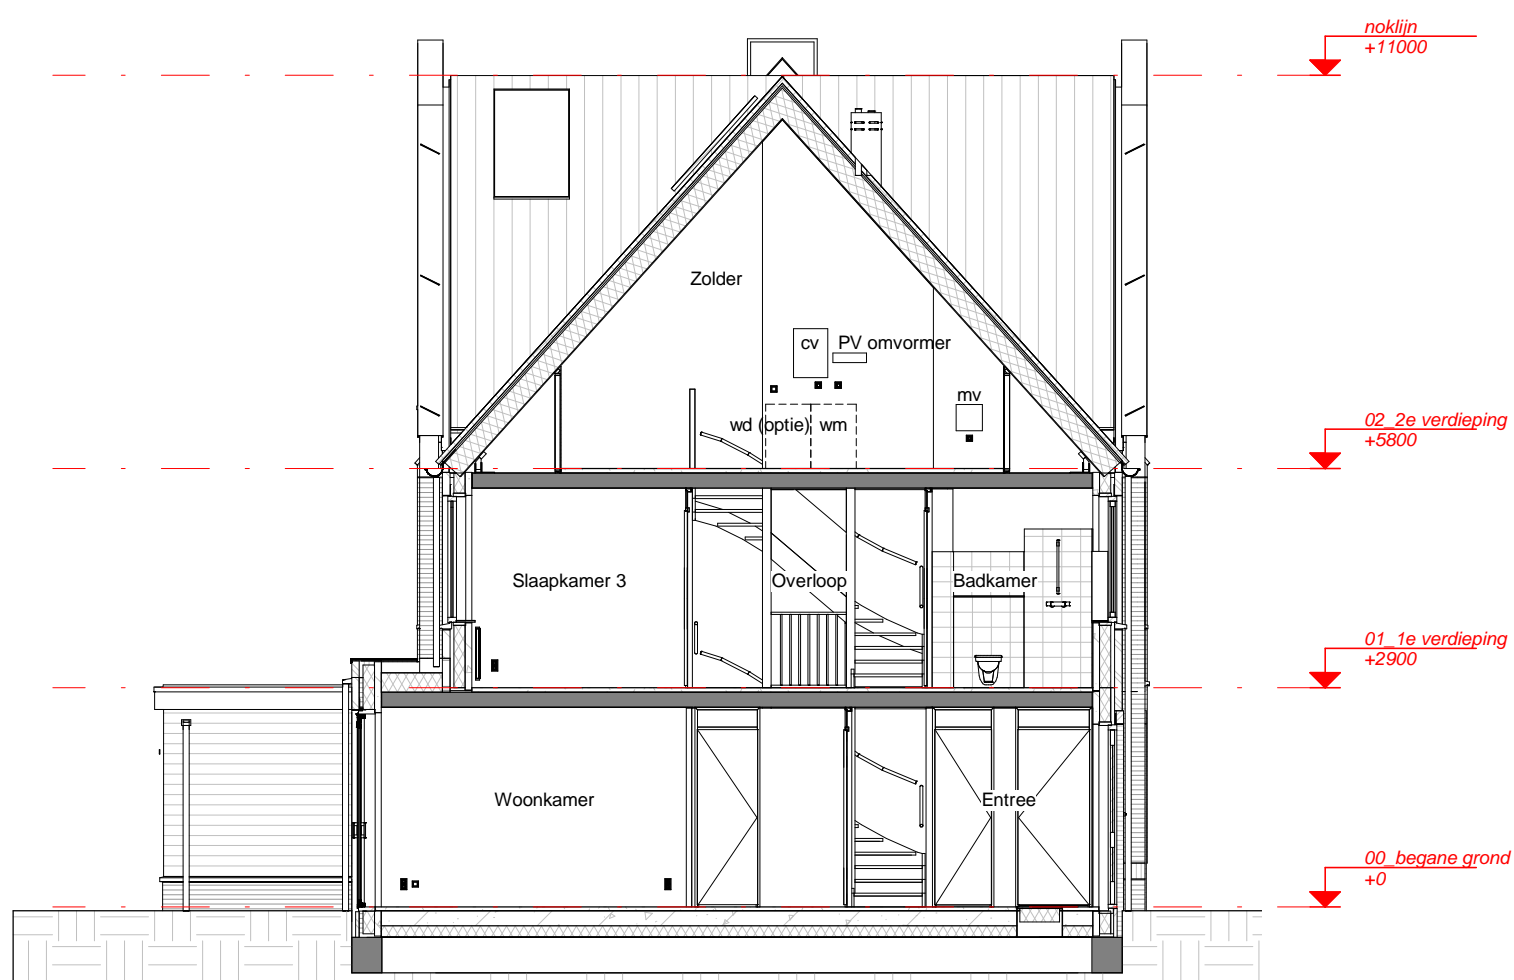

d'overkant

Bouwnummer 34

Realisatie:

DURA VERMEER

Waarmaken van ambities

d'overkant

Begane grond

Bouwnummer 34

DURA VERMEER

Waarmaken van ambities

Schaal: 1 : 50

d'overkant

2e Verdieping

Bouwnummer 34

Datum: 01-12-2016

Realisatie:

DURA VERMEER

Waarmaken van ambities

Schaal: 1 : 50

d'overkant

Voorgevel

Achtergevel

Doorsnede

Bouwnummer 34

Datum: 01-12-2016

Realisatie:

Schaal: 1 : 100