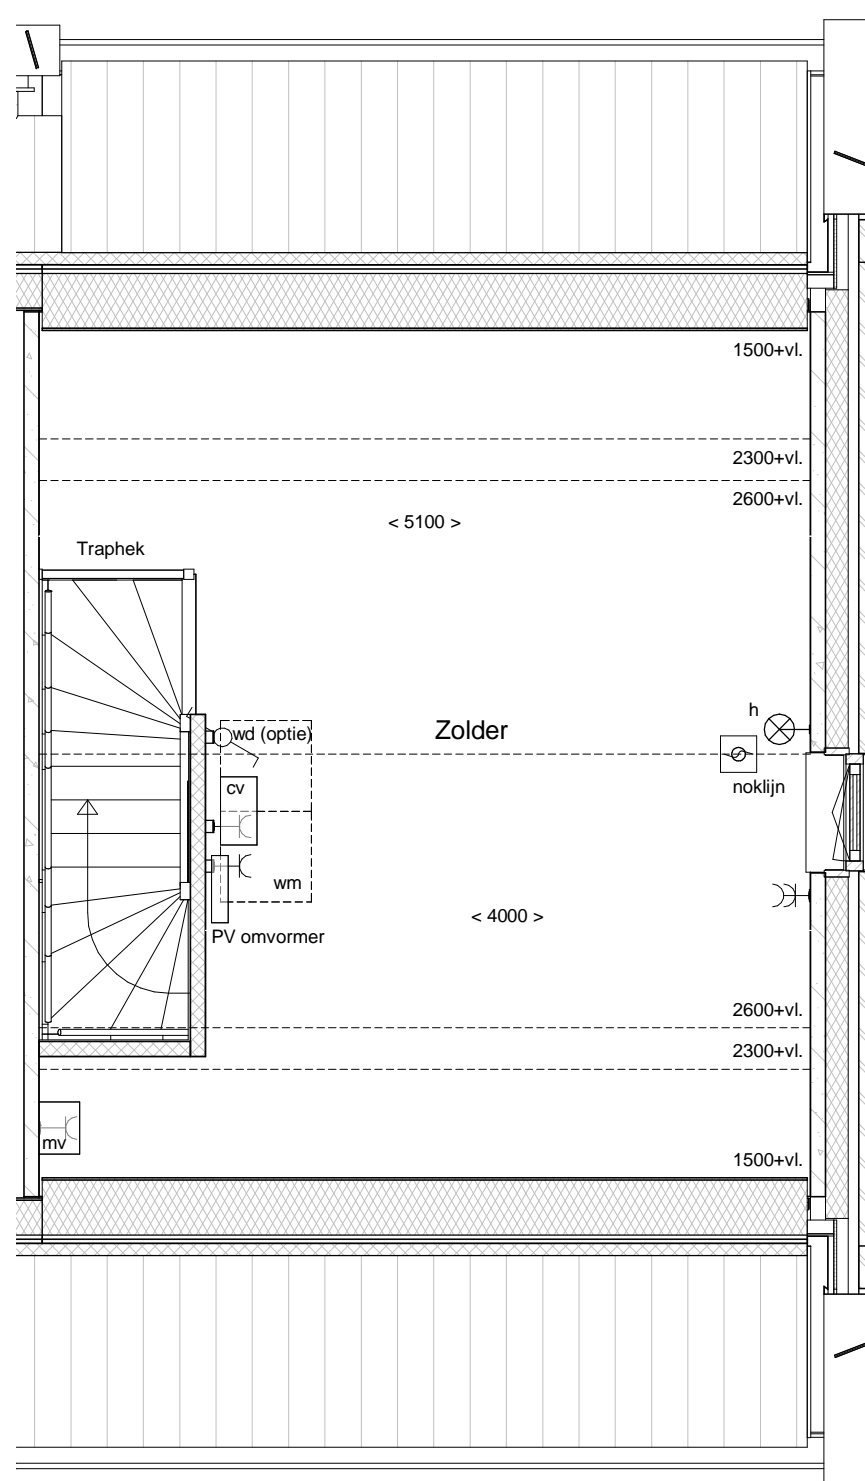

d'overkant

Bouwnummer 34

Realisatie:

DURA VERMEER

Waarmaken van ambities

d'overkant

Begane grond

Bouwnummer 34

Datum: 01-12-2016

Realisatie:

Schaal: 1 : 50

d'overkant

1e Verdieping

Bouwnummer 34

Datum: 01-12-2016

Realisatie:

DURA VERMEER

Waarmaken van ambities

Schaal: 1 : 50

d'overkant

2e Verdieping

Bouwnummer 34

Datum: 01-12-2016

Realisatie:

DURA VERMEER

Waarmaken van ambities

Schaal: 1 : 50

d'overkant

Voorgevel

Achtergevel

Doorsnede

Bouwnummer 34