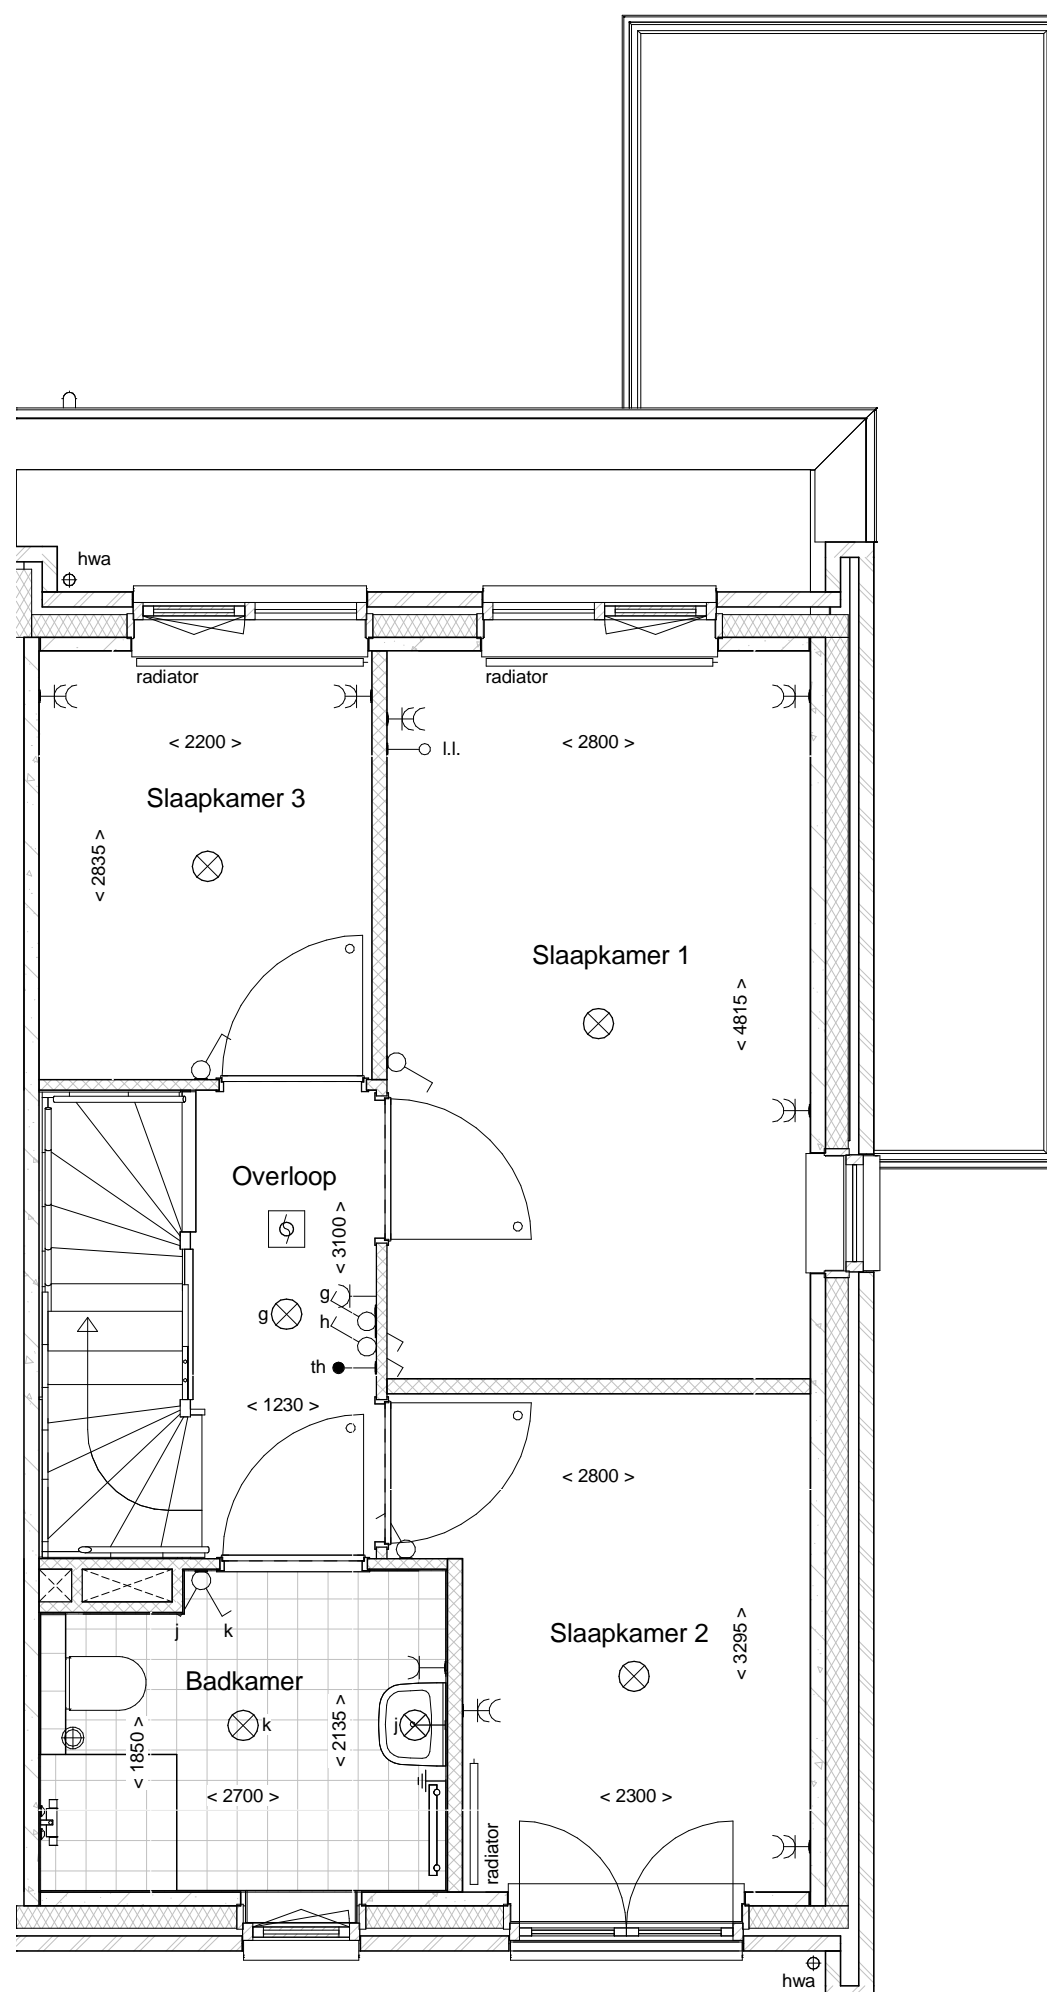

d'overkant

Bouwnummer 34

Realisatie:

DURA VERMEER

Waarmaken van ambities

d'overkant

Begane grond

Bouwnummer 34

Datum: 01-12-2016

Realisatie:

Schaal: 1 : 50

d'overkant

1e Verdieping

Bouwnummer 34

Datum: 01-12-2016

Realisatie:

DURA VERMEER

Waarmaken van ambities

Schaal: 1 : 50

d'overkant

2e Verdieping

Bouwnummer 34

Datum: 01-12-2016

Realisatie:

DURA VERMEER

Waarmaken van ambities

Schaal: 1 : 50

d'overkant

Voorgevel

Achtergevel

Doorsnede

Bouwnummer 34