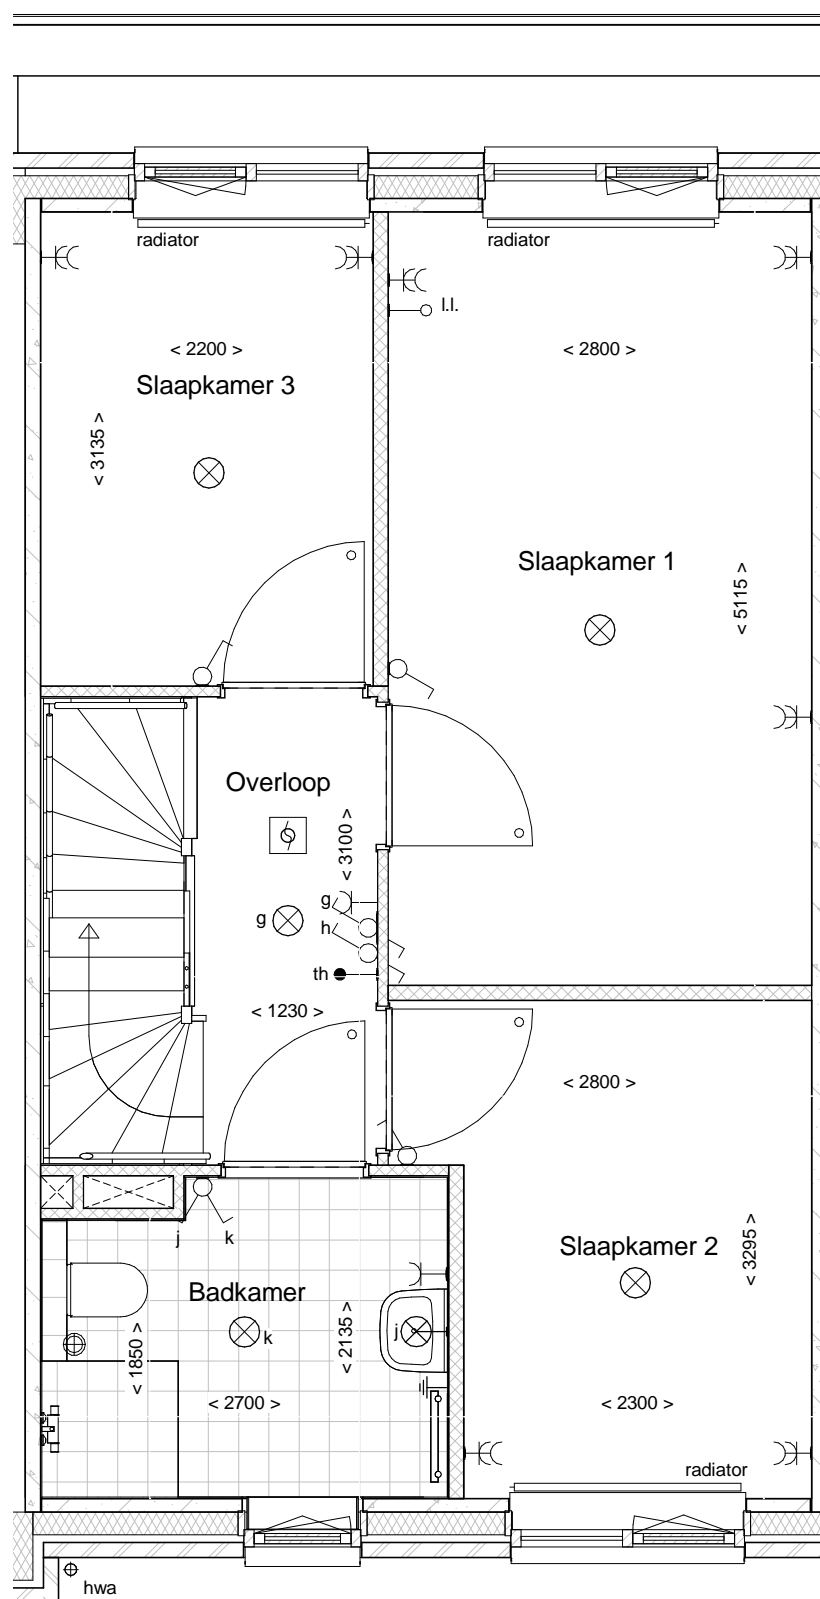

Datum: 01-12-2016

Realisatie:

Schaal: 1 : 50

d'overkant

Bouwnummer 35

1e Verdieping

Bouwnummer 35

Datum: 01-12-2016

Realisatie:

Schaal: 1 : 50

d'overkant

Bouwnummer 35

2e Verdieping

Bouwnummer 35

Datum: 01-12-2016

Realisatie:

DURA VERMEER

Waarmaken van ambities

Schaal: 1 : 50

d'overkant

Vorgevel

Achtergevel

Doorsnede

Bouwnummer 35