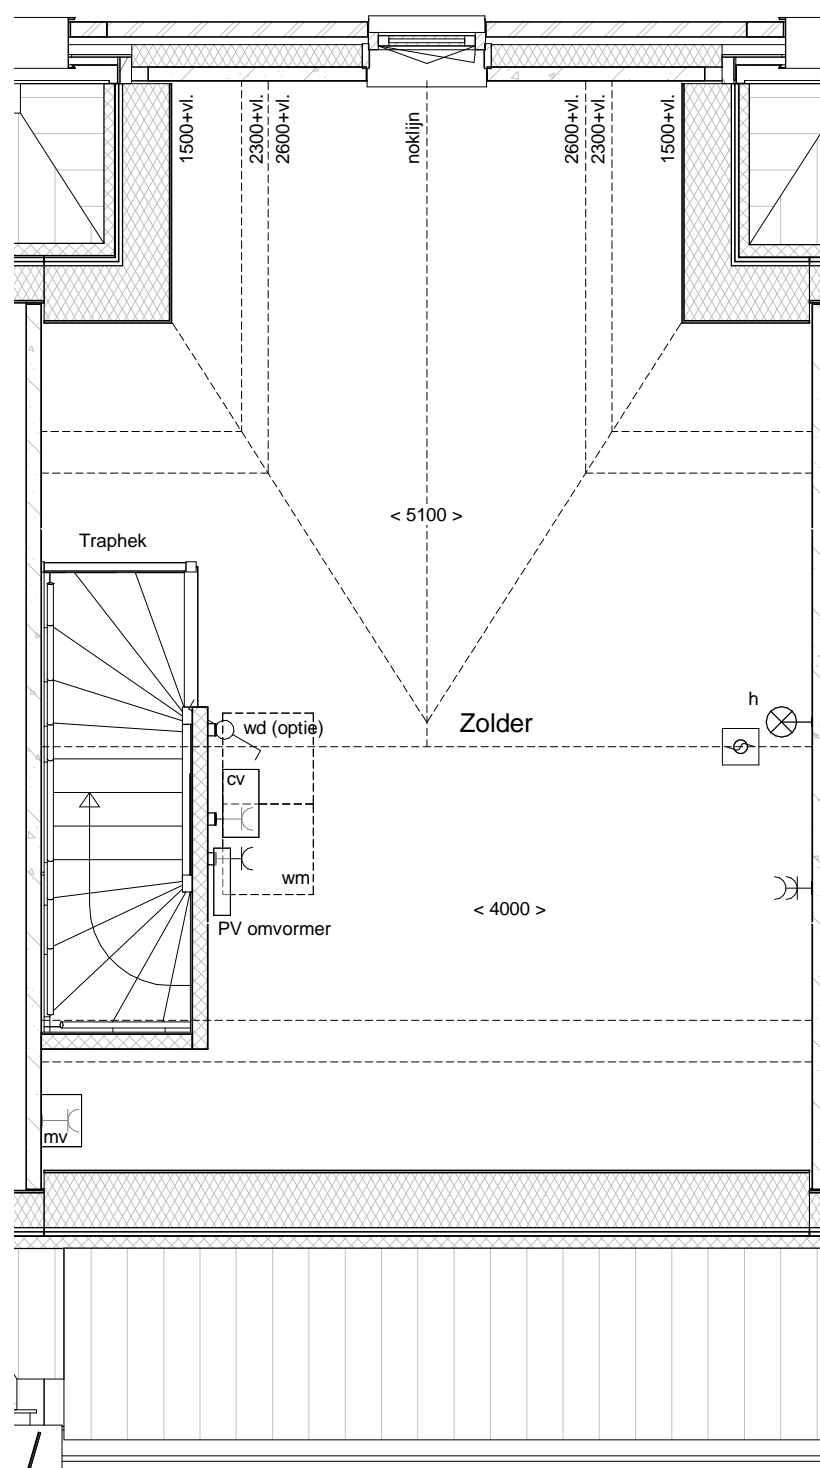

Datum: 01-12-2016

Realisatie:

Schaal: 1 : 50

d'overkant

Bouwnummer 35

1e Verdieping

Bouwnummer 35

Datum: 01-12-2016

Realisatie:

Schaal: 1 : 50

d'overkant

Bouwnummer 35

2e Verdieping

Bouwnummer 35

Datum: 01-12-2016

Realisatie:

DURA VERMEER

Waarmaken van ambities

Schaal: 1 : 50

d'overkant

Vorgevel

Achtergevel

Doorsnede

Bouwnummer 35