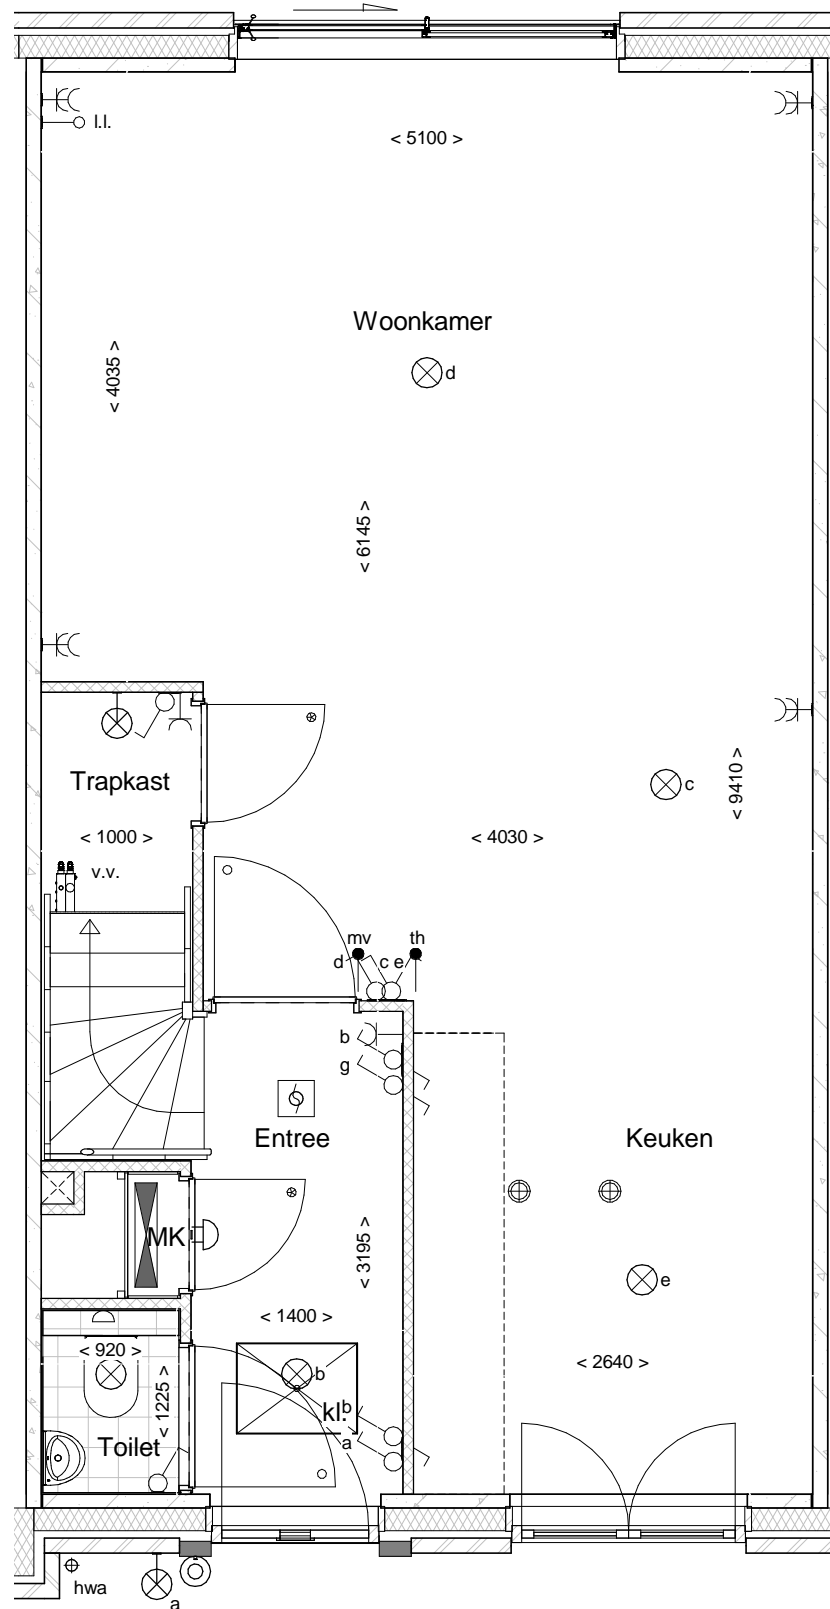

d'overkant

Bouwnummer 35

Realisatie:

DURA VERMEER

Waarmaken van ambities

Bouwnummer 35

Begane grond

Bouwnummer 35

Datum: 01-12-2016

Realisatie:

Schaal: 1 : 50

d'overkant

Bouwnummer 35

1e Verdieping

Bouwnummer 35

Datum: 01-12-2016

Realisatie:

Schaal: 1 : 50

d'overkant

Bouwnummer 35

2e Verdieping

Bouwnummer 35

Datum: 01-12-2016

Realisatie:

DURA VERMEER

Waarmaken van ambities

Schaal: 1 : 50

d'overkant

Vorgevel

Achtergevel

Doorsnede

Bouwnummer 35