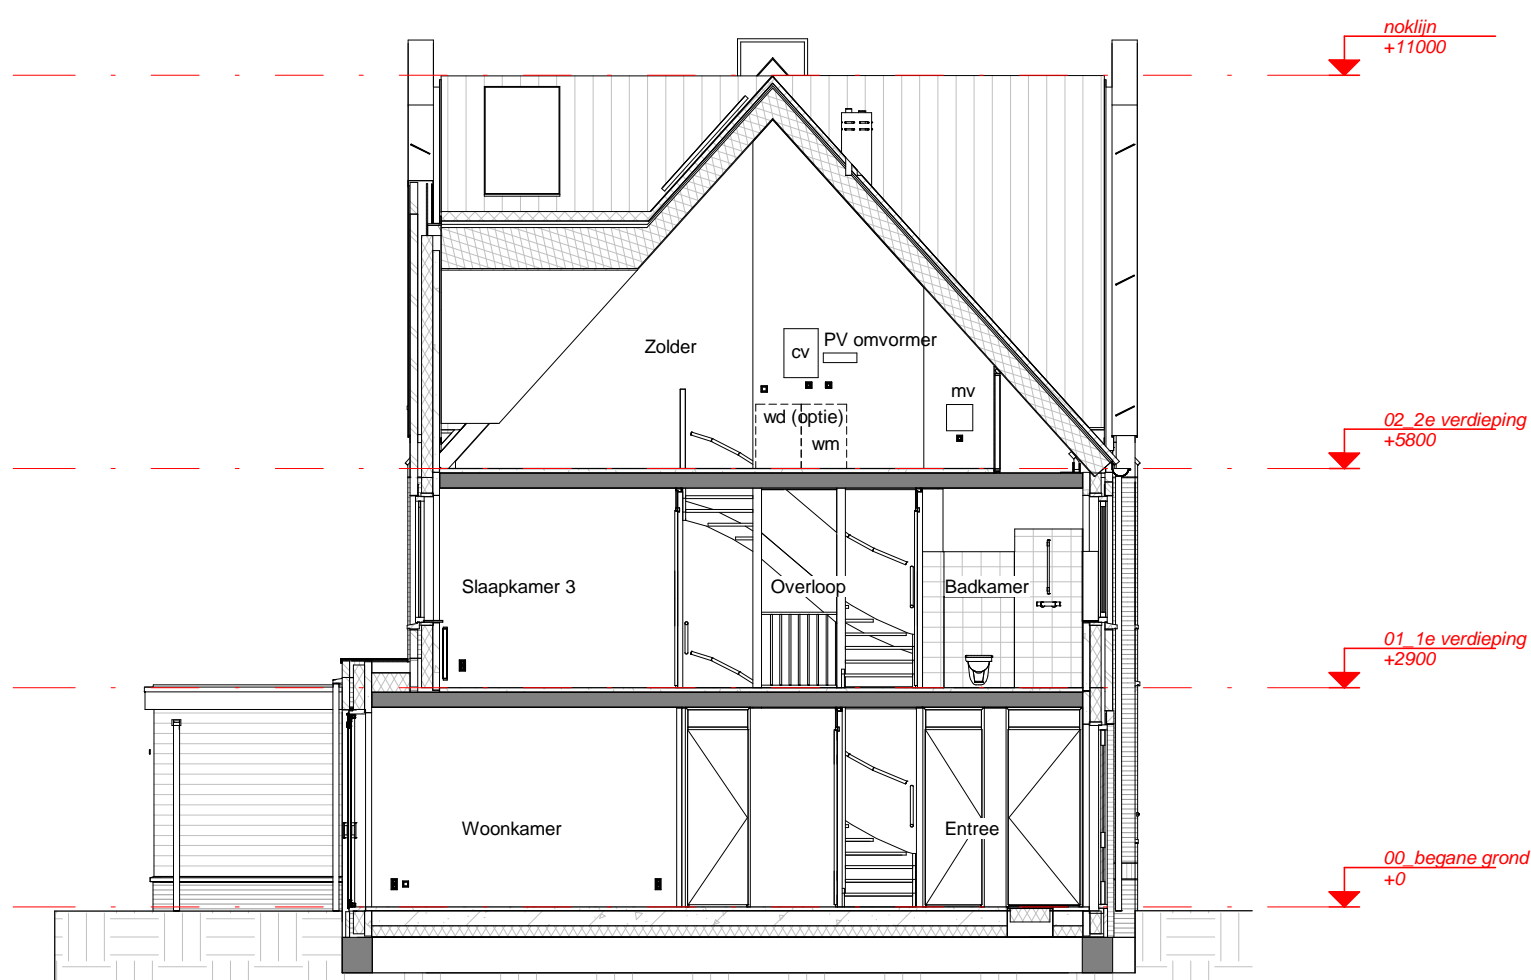

d'overkant

Bouwnummer 35

Realisatie:

DURA VERMEER

Waarmaken van ambities

Bouwnummer 35

Begane grond

Bouwnummer 35

Realisatie:

Schaal: 1 : 50

d'overkant

Bouwnummer 35

2e Verdieping

Bouwnummer 35

Datum: 01-12-2016

Realisatie:

DURA VERMEER

Waarmaken van ambities

Schaal: 1 : 50

d'overkant

Vorgevel

Achtergevel

Doorsnede

Bouwnummer 35

Datum: 01-12-2016

Realisatie:

DURA VERMEER

Waarmaken van ambities

Schaal: 1 : 100