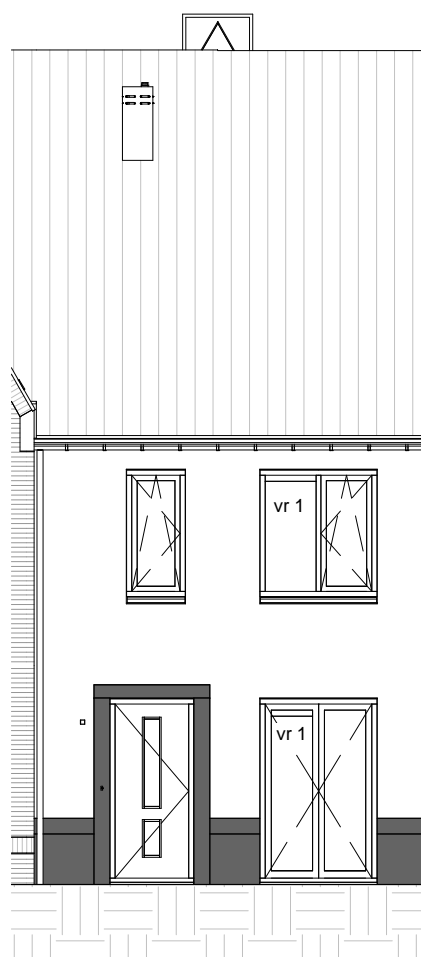

d'overkant

Bouwnummer 35

Realisatie:

DURA VERMEER

Waarmaken van ambities

Bouwnummer 35

Begane grond

Bouwnummer 35

Datum: 01-12-2016

Realisatie:

Schaal: 1 : 50

d'overkant

Bouwnummer 35

1e Verdieping

Bouwnummer 35

Datum: 01-12-2016

Realisatie:

Schaal: 1 : 50

d'overkant

Bouwnummer 35

2e Verdieping

Bouwnummer 35

Datum: 01-12-2016

Realisatie:

DURA VERMEER

Waarmaken van ambities

Schaal: 1 : 50

d'overkant

Vorgevel

Achtergevel

Doorsnede

Bouwnummer 35