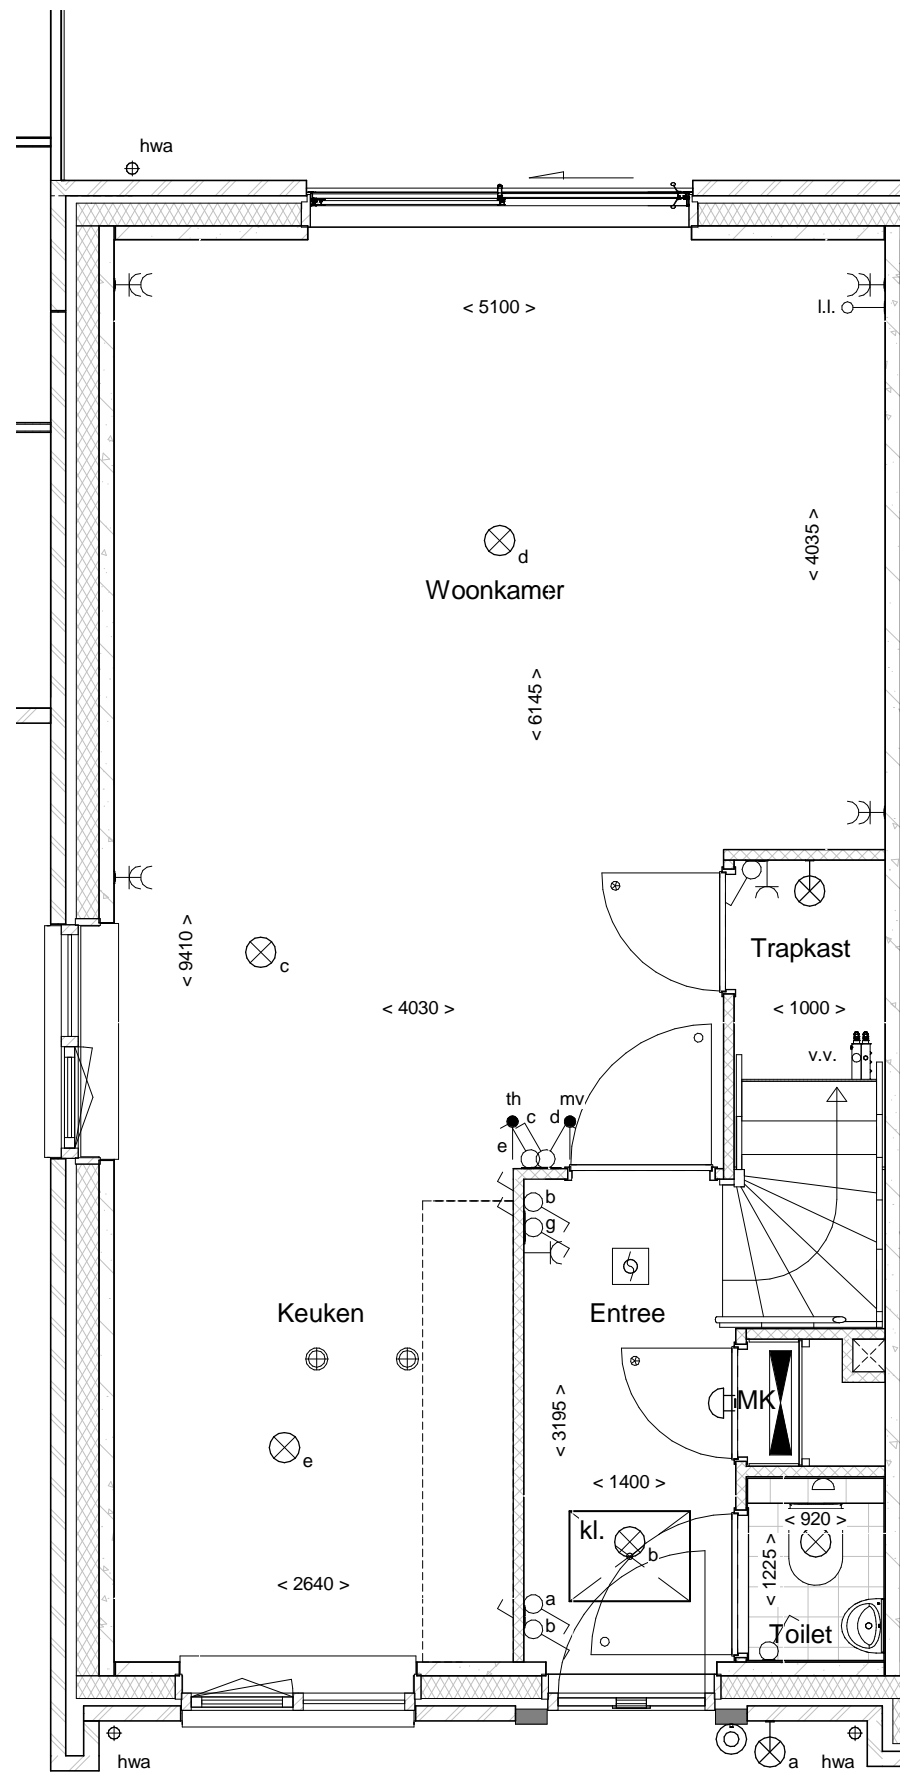

d'overkant

Bouwnummer 28

Realisatie:

DURA VERMEER

Waarmaken van ambities

Begane grond

Bouwnummer 28

Datum: 01-12-2016

Realisatie:

DURA VERMEER

Waarmaken van ambities

Schaal: 1 : 50

d'overkant

1e Verdieping

Bouwnummer 28

Datum: 01-12-2016

Realisatie:

Schaal: 1 : 50

d'overkant

2e Verdieping

Bouwnummer 28

Datum: 01-12-2016

Realisatie:

DURA VERMEER

Waarmaken van ambities

Schaal: 1 : 50

d'overkant

Voorgevel

Achtergevel

Doorsnede

Bouwnummer 28

Datum: 01-12-2016