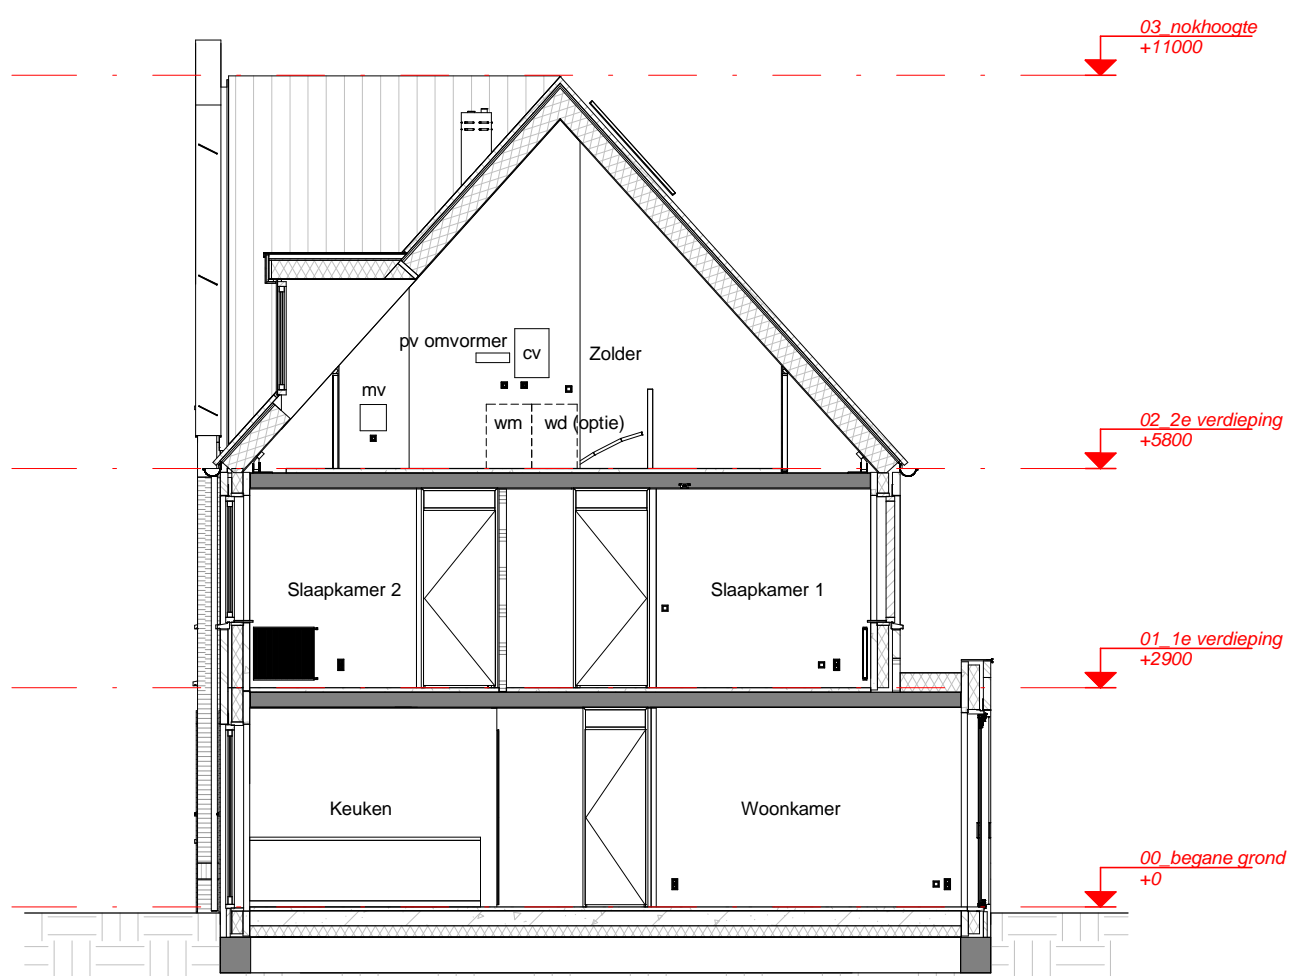

Realisatie:

DURA VERMEER

Waarmaken van ambities

Schaal: 1 : 50

d'overkant

1e Verdieping

Bouwnummer 28

Datum: 01-12-2016

Realisatie:

Schaal: 1 : 50

d'overkant

2e Verdieping

Bouwnummer 28

Datum: 01-12-2016

Realisatie:

DURA VERMEER

Waarmaken van ambities

Schaal: 1 : 50

d'overkant

Voorgevel

Achtergevel

Doorsnede

Bouwnummer 28

Datum: 01-12-2016

Realisatie:

DURA VERMEER

Waarmaken van ambities

Schaal: 1 : 100