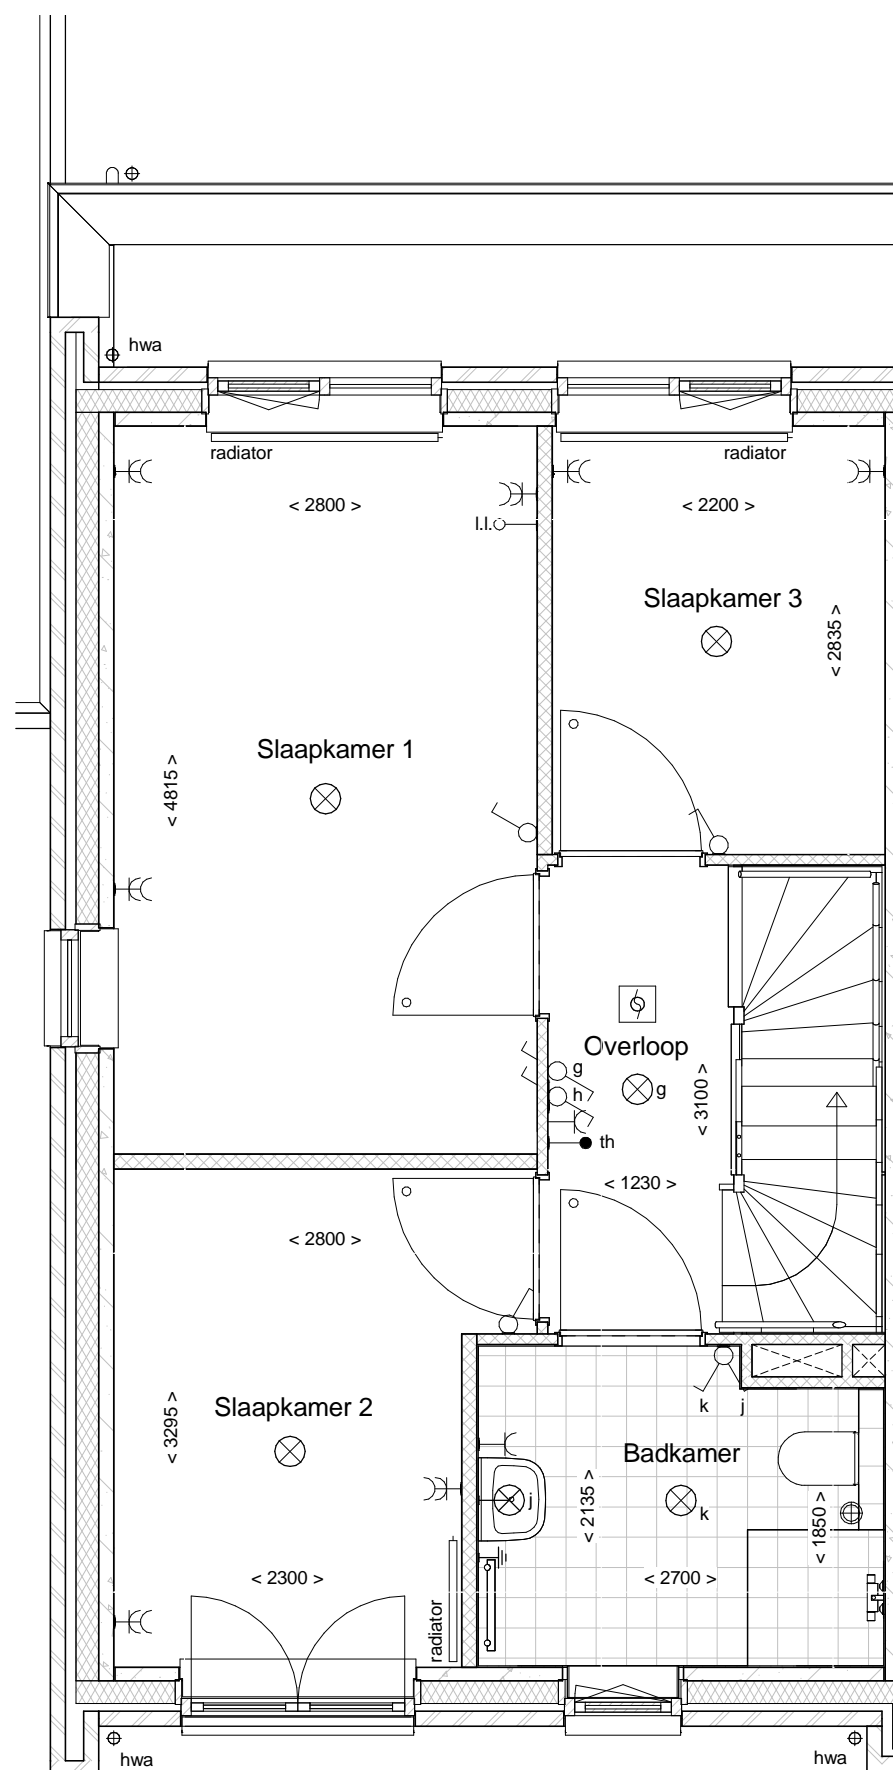

Realisatie:

DURA VERMEER

Waarmaken van ambities

Schaal: 1 : 50

d'overkant

1e Verdieping

Bouwnummer 28

Datum: 01-12-2016

Realisatie:

Schaal: 1 : 50

d'overkant

2e Verdieping

Bouwnummer 28

Datum: 01-12-2016

Realisatie:

DURA VERMEER

Waarmaken van ambities

Schaal: 1 : 50

d'overkant

Voorgevel

Achtergevel

Doorsnede

Bouwnummer 28

Datum: 01-12-2016