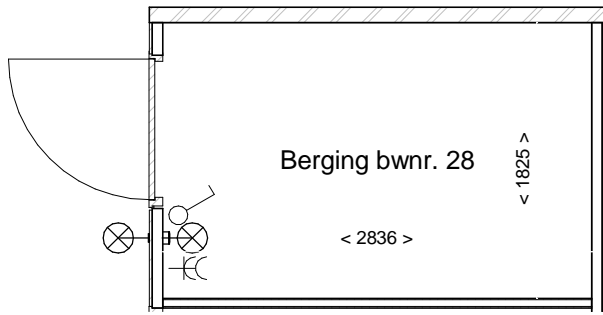

d'overkant

Bouwnummer 28

Realisatie:

DURA VERMEER

Waarmaken van ambities

Begane grond

Bouwnummer 28

Datum: 01-12-2016

Realisatie:

DURA VERMEER

Waarmaken van ambities

Schaal: 1 : 50

d'overkant

1e Verdieping

Bouwnummer 28

Datum: 01-12-2016

Realisatie:

Schaal: 1 : 50

d'overkant

2e Verdieping

Bouwnummer 28

Datum: 01-12-2016

Realisatie:

DURA VERMEER