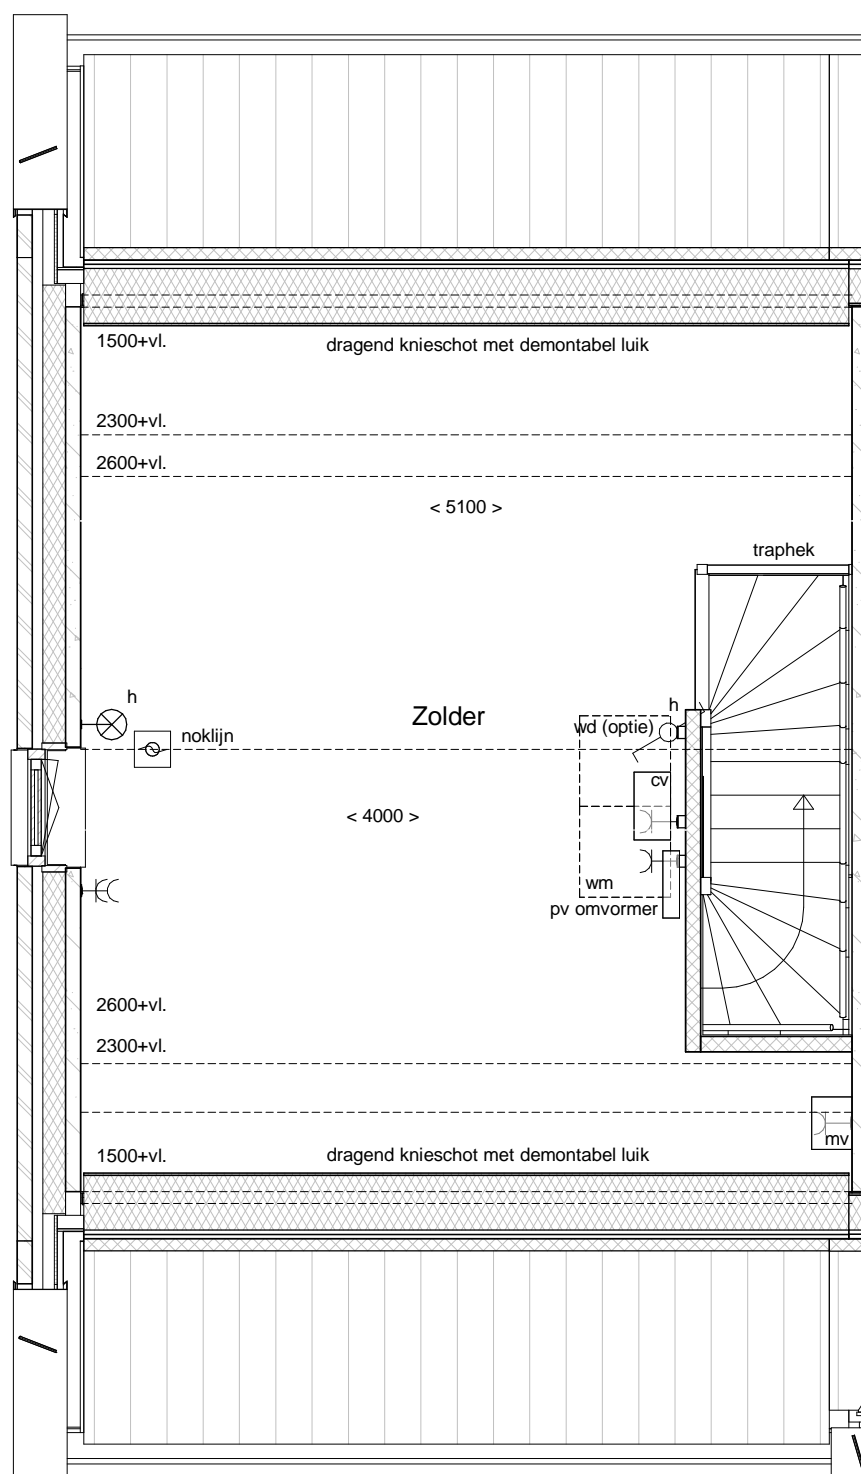

Realisatie:

DURA VERMEER

Waarmaken van ambities

Schaal: 1 : 50

d'overkant

1e Verdieping

Bouwnummer 28

Datum: 01-12-2016

Realisatie:

Schaal: 1 : 50

d'overkant

2e Verdieping

Bouwnummer 28

Datum: 01-12-2016

Realisatie:

DURA VERMEER

Waarmaken van ambities

Schaal: 1 : 50

d'overkant

Voorgevel

Achtergevel

Doorsnede

Bouwnummer 28

Datum: 01-12-2016