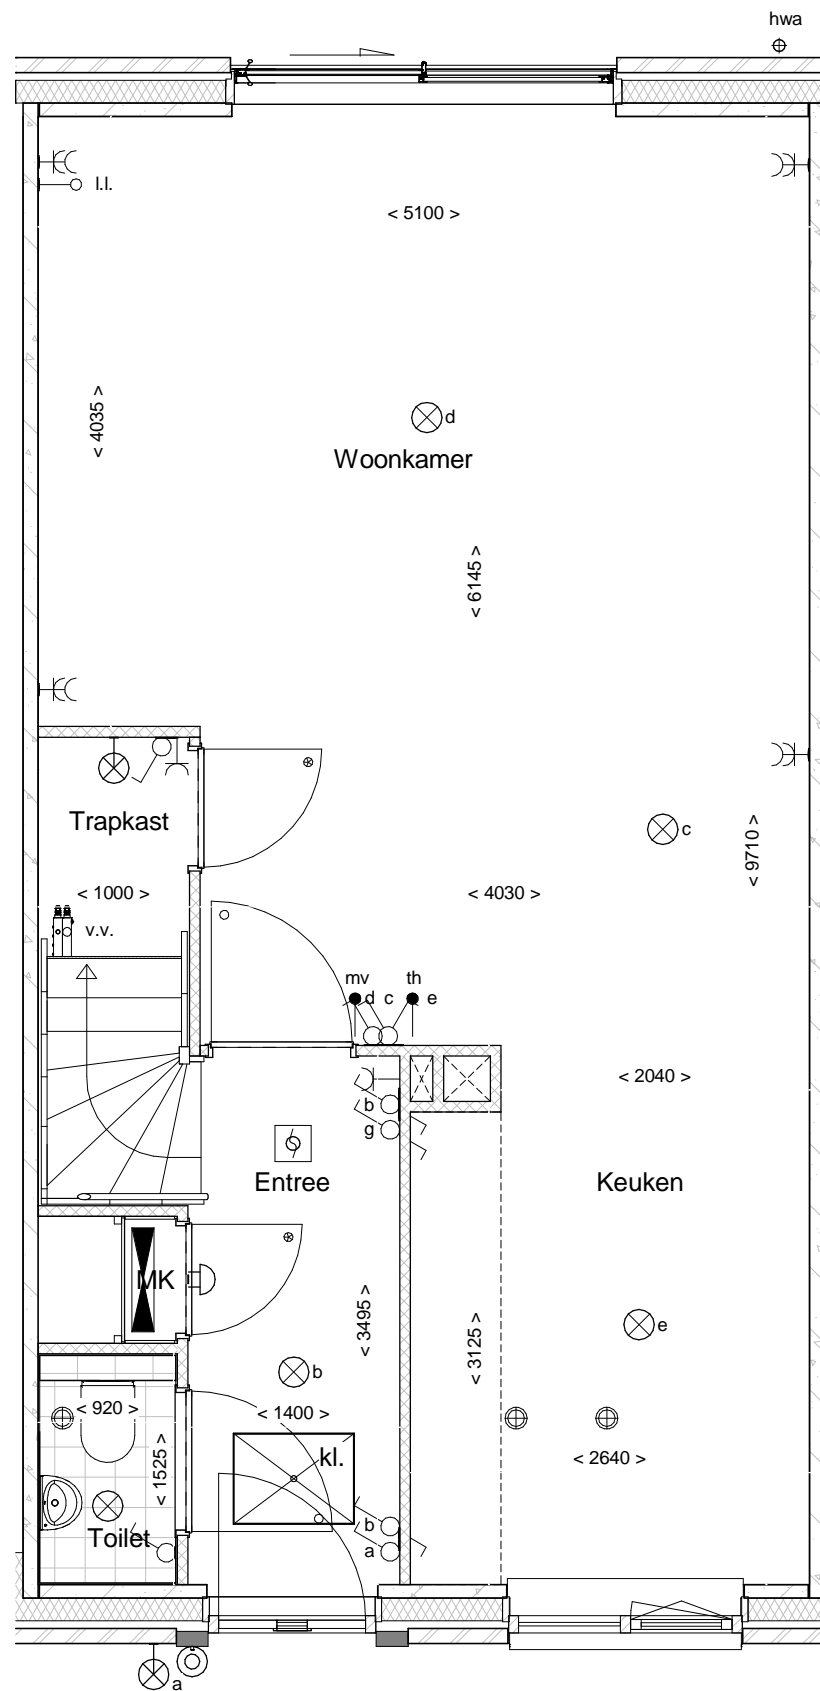

# Bouwnummer 21

Realisatie:

**DURA VERMEER**

Waarmaken van ambities

Begane grond

# Bouwnummer 21

Datum: 01-12-2016

Realisatie:

**DURA VERMEER**

Waarmaken van ambities

Schaal: 1 : 50

d'overkant

1e Verdieping

Bouwnummer 21

Datum: 01-12-2016

Realisatie:

Schaal: 1 : 50

d'overkant

2e Verdieping

Bouwnummer 21

Datum: 01-12-2016