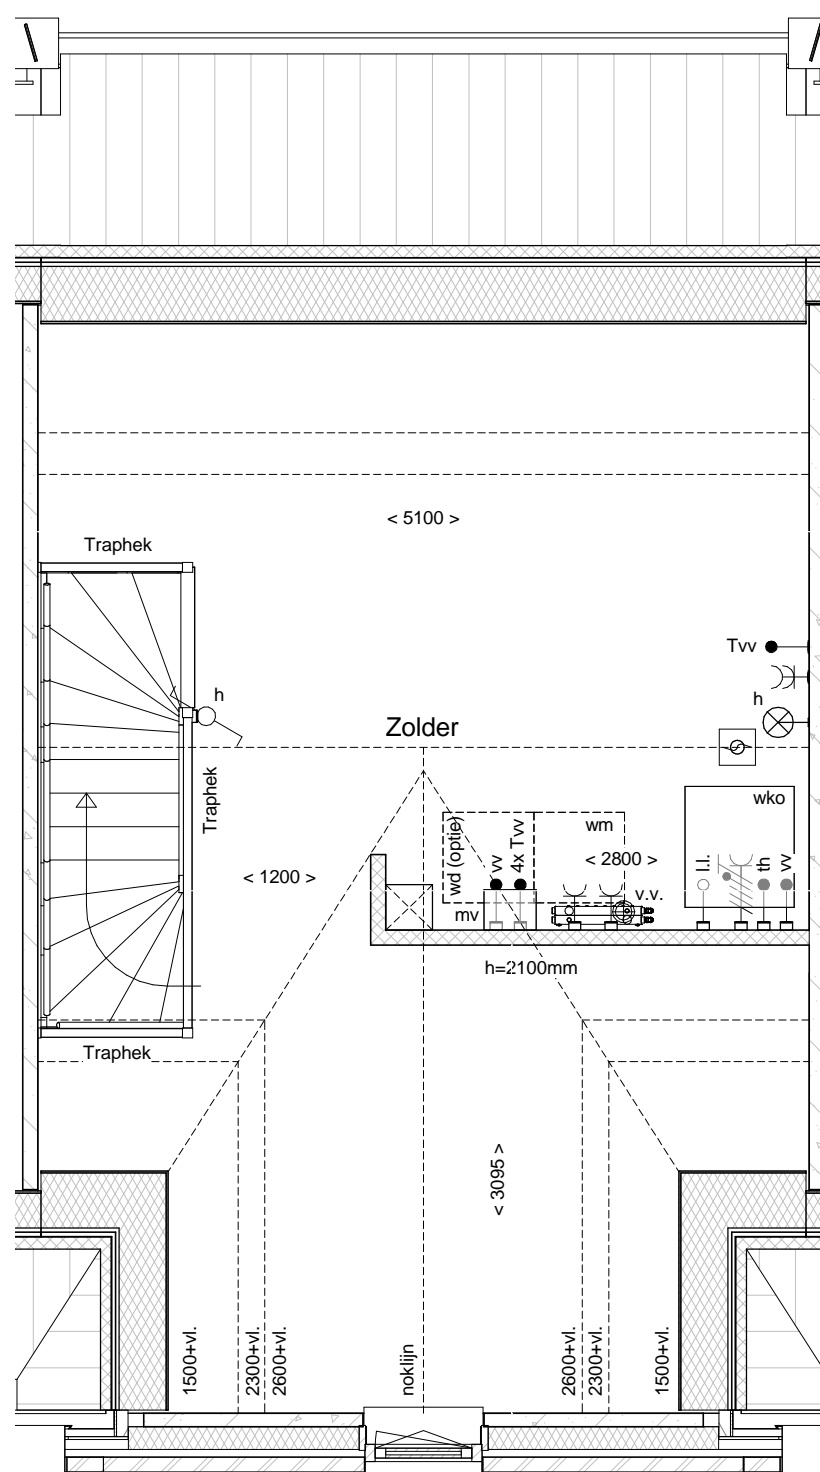

# Bouwnummer 21

Datum: 01-12-2016

Realisatie:

**DURA VERMEER**

Waarmaken van ambities

Schaal: 1 : 50

d'overkant

1e Verdieping

Bouwnummer 21

Datum: 01-12-2016

Realisatie:

Schaal: 1 : 50

d'overkant

2e Verdieping

Bouwnummer 21

Datum: 01-12-2016

Realisatie:

**DURA VERMEER**

Waarmaken van ambities

Schaal: 1 : 50

d'overkant

Voorgevel

Achtergevel

Doorsnede

# Bouwnummer 21

Datum: 01-12-2016

Realisatie:

**DURA VERMEER**

Waarmaken van ambities

Schaal: 1 : 100