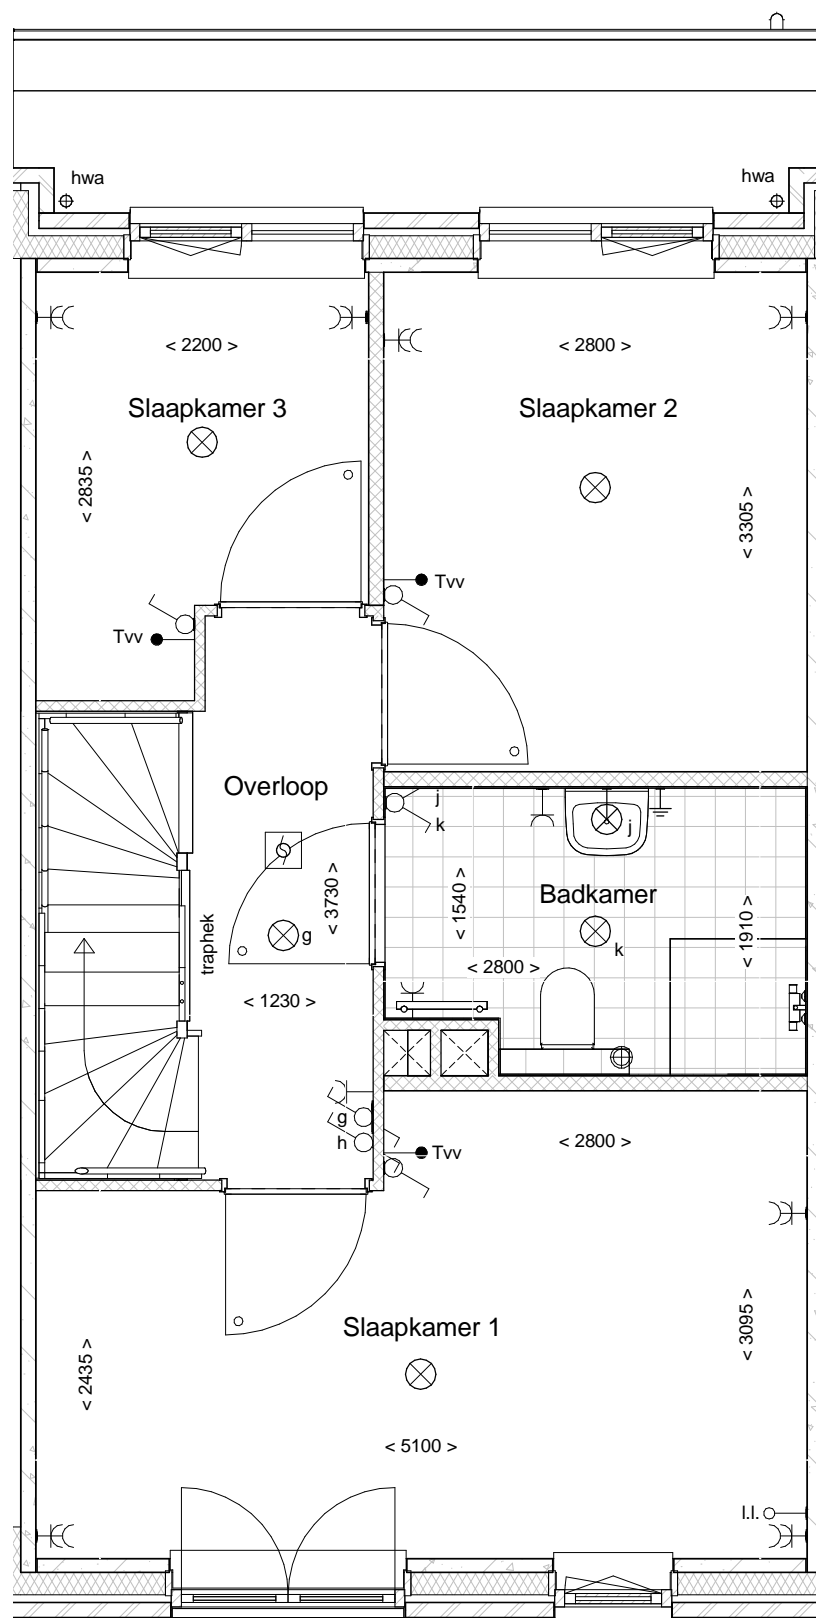

# Bouwnummer 21

Datum: 01-12-2016

Realisatie:

**DURA VERMEER**

Waarmaken van ambities

Schaal: 1 : 50

d'overkant

1e Verdieping

Bouwnummer 21

Datum: 01-12-2016

Realisatie:

Schaal: 1 : 50

d'overkant

2e Verdieping

Bouwnummer 21

Datum: 01-12-2016

Realisatie:

**DURA VERMEER**

Waarmaken van ambities

Schaal: 1 : 50

d'overkant

Voorgevel

Achtergevel

Doorsnede

# Bouwnummer 21

Datum: 01-12-2016

Realisatie:

**DURA VERMEER**

Waarmaken van ambities

Schaal: 1 : 100