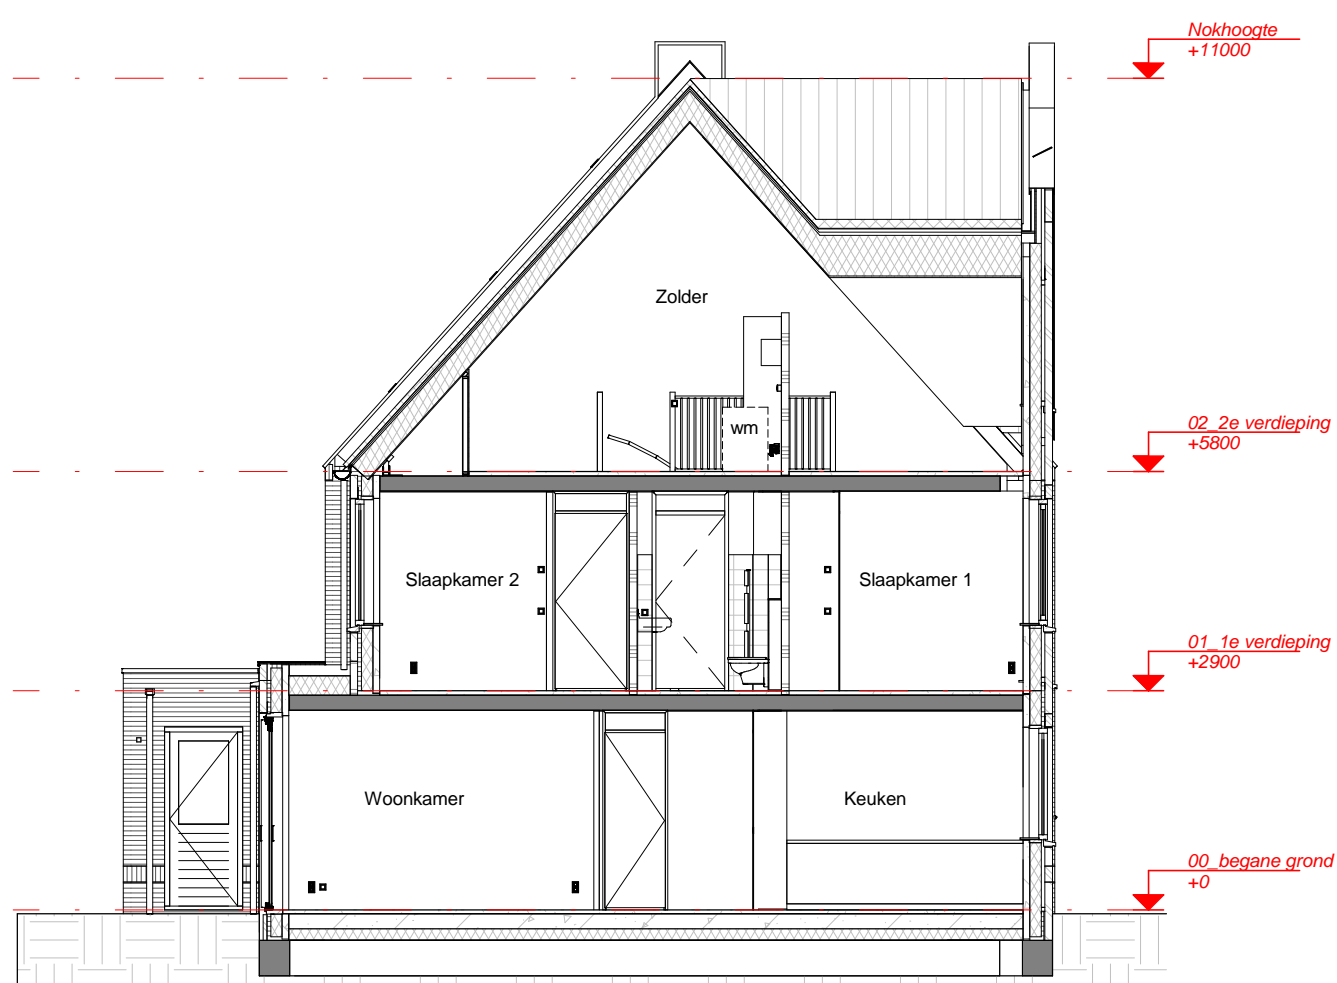

# Bouwnummer 21

Realisatie:

**DURA VERMEER**

Waarmaken van ambities

Begane grond

# Bouwnummer 21

Datum: 01-12-2016

Realisatie:

**DURA VERMEER**

Waarmaken van ambities

Schaal: 1 : 50

d'overkant

1e Verdieping

Realisatie:

**DURA VERMEER**

Waarmaken van ambities

Schaal: 1 : 50

d'overkant

Voorgevel

Achtergevel

Doorsnede

# Bouwnummer 21

Datum: 01-12-2016

Realisatie:

**DURA VERMEER**

Waarmaken van ambities

Schaal: 1 : 100