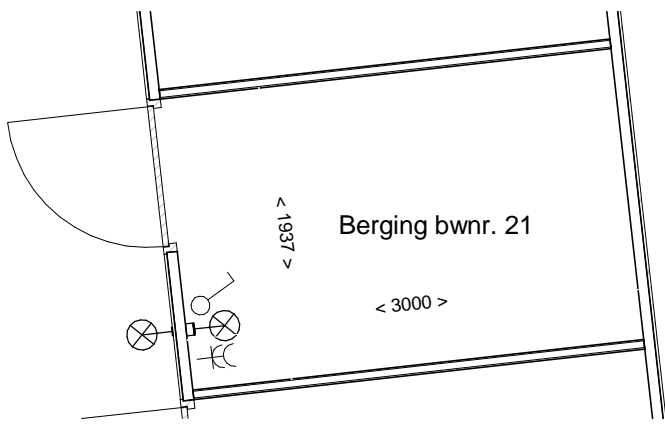

# Bouwnummer 21

Realisatie:

**DURA VERMEER**

Waarmaken van ambities

Begane grond

# Bouwnummer 21

Datum: 01-12-2016

Realisatie:

**DURA VERMEER**

Waarmaken van ambities

Schaal: 1 : 50

d'overkant

1e Verdieping

Bouwnummer 21

Datum: 01-12-2016

Realisatie:

Schaal: 1 : 50

d'overkant

2e Verdieping

Bouwnummer 21

Datum: 01-12-2016

# Bouwnummer 21

Datum: 01-12-2016

Realisatie:

**DURA VERMEER**

Waarmaken van ambities

Schaal: 1 : 100