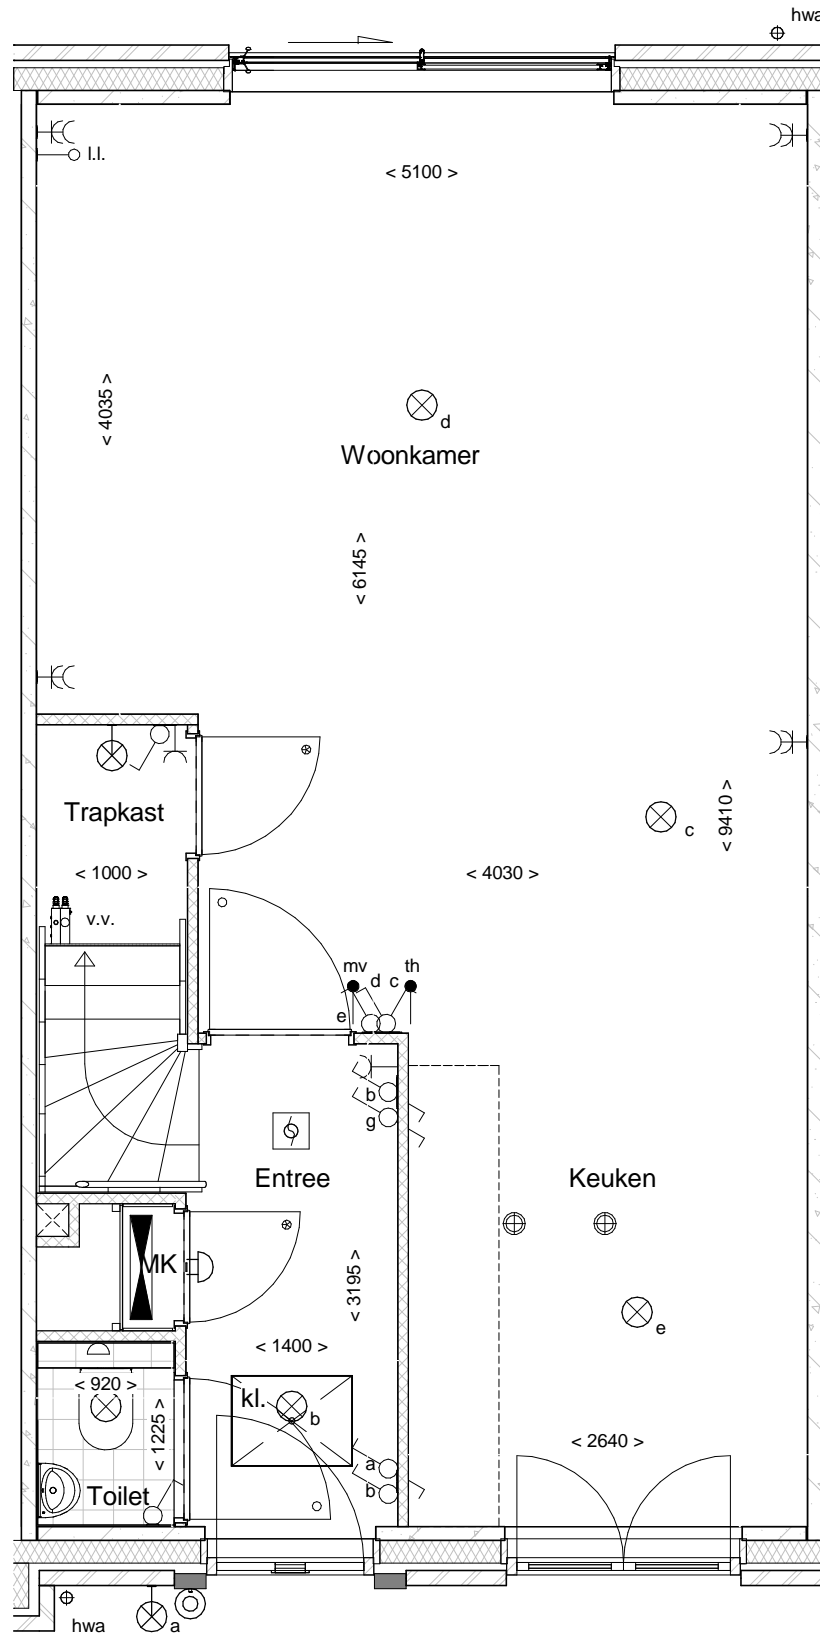

d'overkant

Bouwnummer 26

Realisatie:

DURA VERMEER

Waarmaken van ambities

d'overkant

Begane grond

Bouwnummer 26

Datum: 01-12-2016

Realisatie:

DURA VERMEER

Waarmaken van ambities

Schaal: 1 : 50

d'overkant

1e Verdieping

Bouwnummer 26

Datum: 01-12-2016

Realisatie:

DURA VERMEER

Waarmaken van ambities

Schaal: 1 : 50

d'overkant

2e Verdieping

Bouwnummer 26

Doorsnede

Bouwnummer 26

Datum: 01-12-2016

Realisatie:

DURA VERMEER

Waarmaken van ambities

Schaal: 1 : 100