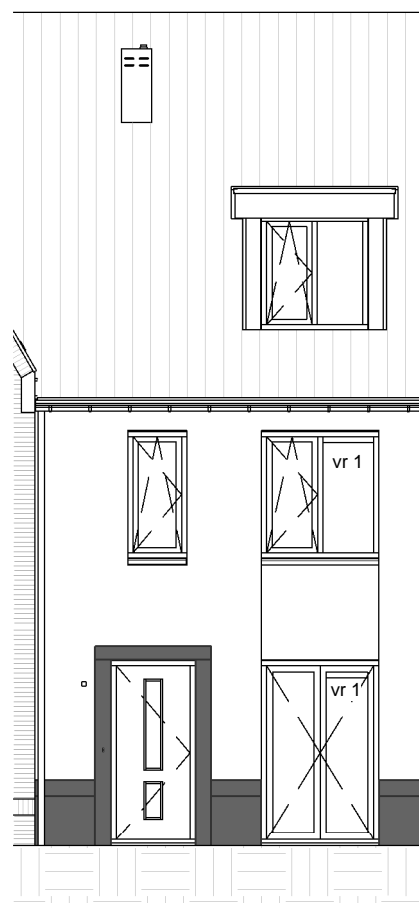

Datum: 01-12-2016

Realisatie:

DURA VERMEER

Waarmaken van ambities

Schaal: 1 : 50

d'overkant

1e Verdieping

Bouwnummer 26

Datum: 01-12-2016

Realisatie:

DURA VERMEER

Waarmaken van ambities

Schaal: 1 : 50

d'overkant

2e Verdieping

Bouwnummer 26

Datum: 01-12-2016

Realisatie:

DURA VERMEER

Waarmaken van ambities

Schaal: 1 : 50

d'overkant

Voorgevel

Achtergevel

Doorsnede

Bouwnummer 26

Datum: 01-12-2016

Realisatie:

DURA VERMEER

Waarmaken van ambities

Schaal: 1 : 100