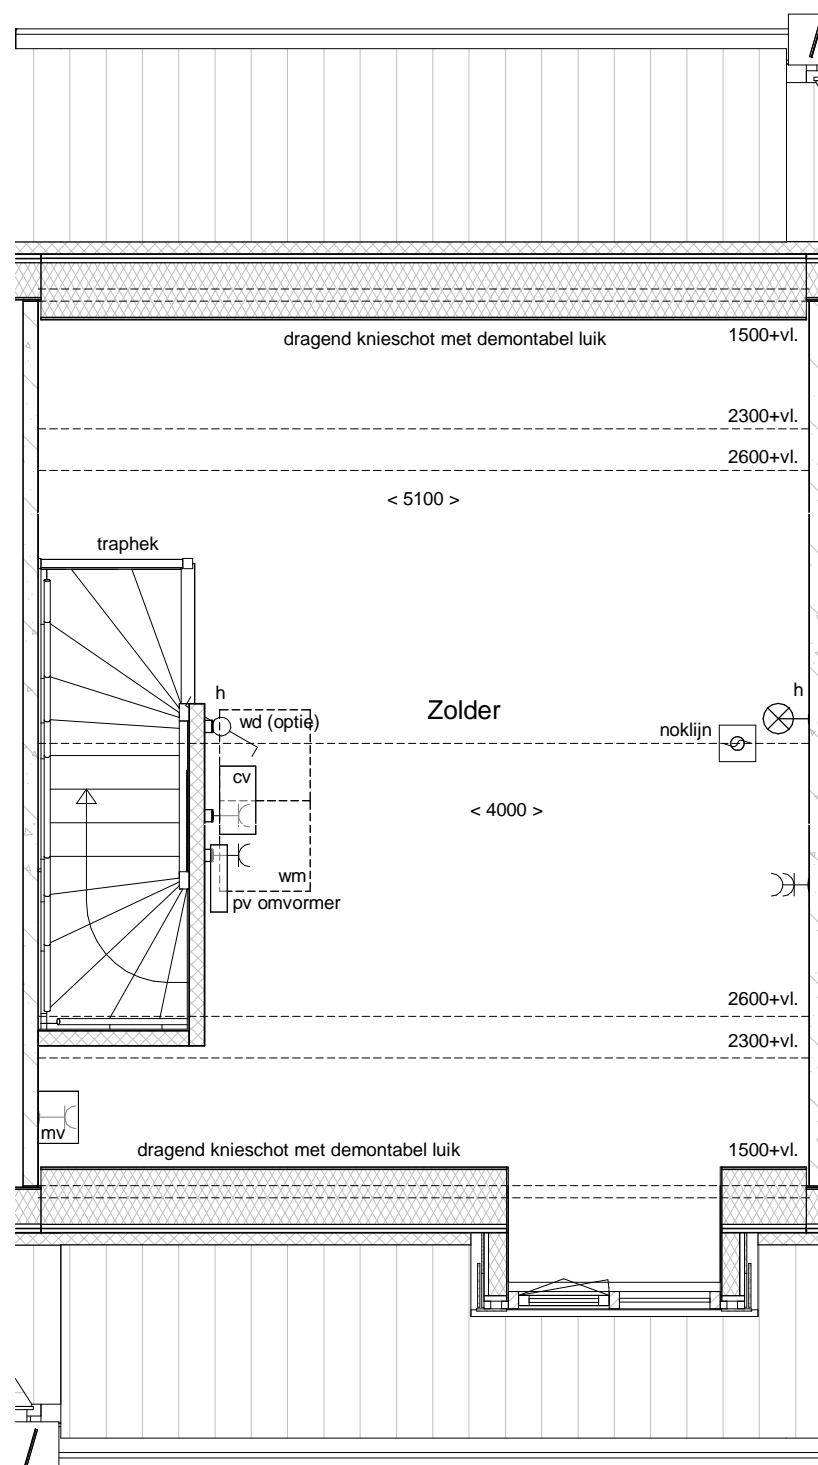

Datum: 01-12-2016

Realisatie:

DURA VERMEER

Waarmaken van ambities

Schaal: 1 : 50

d'overkant

1e Verdieping

Bouwnummer 26

Datum: 01-12-2016

Realisatie:

DURA VERMEER

Waarmaken van ambities

Schaal: 1 : 50

d'overkant

2e Verdieping

Bouwnummer 26

Datum: 01-12-2016

Realisatie:

DURA VERMEER

Waarmaken van ambities

Schaal: 1 : 50

d'overkant

Voorgevel

Achtergevel

Doorsnede

Bouwnummer 26

Datum: 01-12-2016

Realisatie:

DURA VERMEER

Waarmaken van ambities

Schaal: 1 : 100