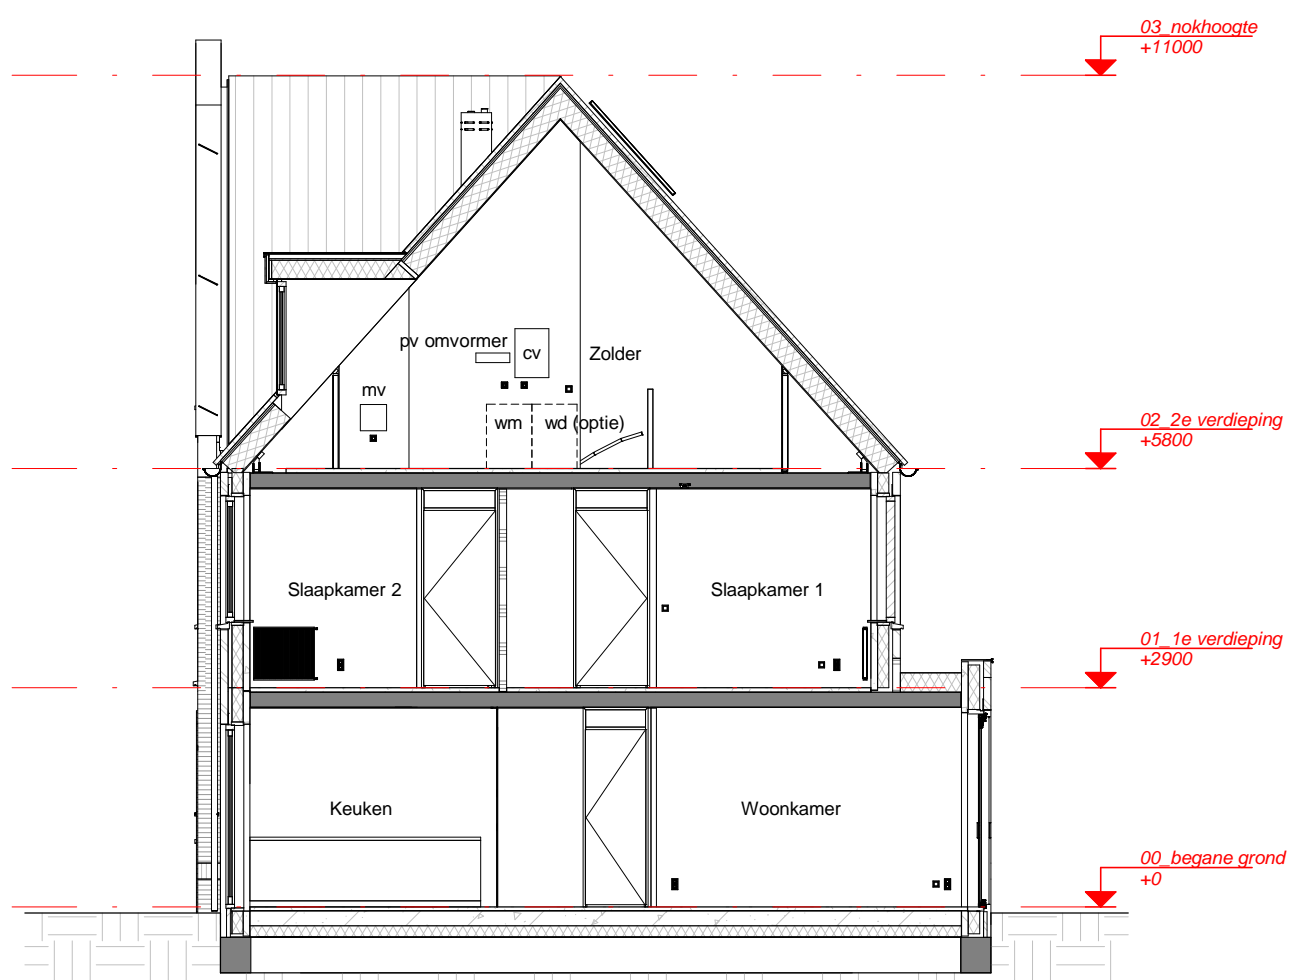

d'overkant

Bouwnummer 26

Realisatie:

DURA VERMEER

Waarmaken van ambities

d'overkant

Begane grond

Bouwnummer 26

Datum: 01-12-2016

Realisatie:

DURA VERMEER

Waarmaken van ambities

Schaal: 1 : 50

d'overkant

2e Verdieping

Bouwnummer 26

Datum: 01-12-2016

Realisatie:

DURA VERMEER

Waarmaken van ambities

Schaal: 1 : 50

d'overkant

Voorgevel

Achtergevel

Doorsnede

Bouwnummer 26

Datum: 01-12-2016

Realisatie:

DURA VERMEER

Waarmaken van ambities

Schaal: 1 : 100