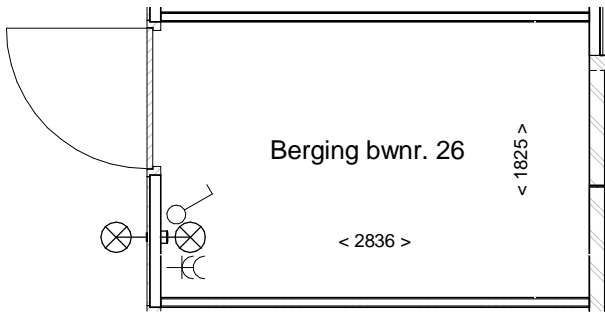

d'overkant

Bouwnummer 26

Realisatie:

DURA VERMEER

Waarmaken van ambities

d'overkant

Begane grond

Bouwnummer 26

Datum: 01-12-2016

Realisatie:

DURA VERMEER

Waarmaken van ambities

Schaal: 1 : 50

d'overkant

1e Verdieping

Bouwnummer 26

Datum: 01-12-2016

Realisatie:

DURA VERMEER

Waarmaken van ambities

Schaal: 1 : 50

d'overkant

2e Verdieping

Bouwnummer 26