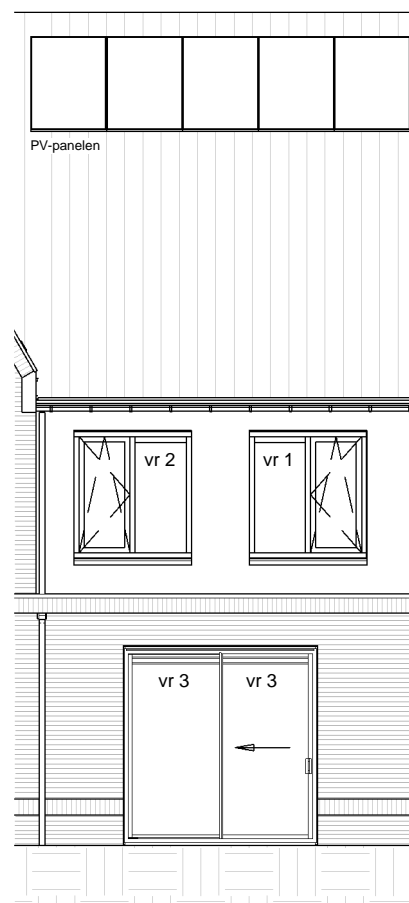

Datum: 01-12-2016

Realisatie:

DURA VERMEER

Waarmaken van ambities

Schaal: 1 : 50

d'overkant

1e Verdieping

Bouwnummer 26

Datum: 01-12-2016

Realisatie:

DURA VERMEER

Waarmaken van ambities

Schaal: 1 : 50

d'overkant

2e Verdieping

Bouwnummer 26

Datum: 01-12-2016

Realisatie:

DURA VERMEER

Waarmaken van ambities

Schaal: 1 : 50

d'overkant

Voorgevel

Achtergevel

Doorsnede

Bouwnummer 26

Datum: 01-12-2016

Realisatie:

DURA VERMEER

Waarmaken van ambities

Schaal: 1 : 100