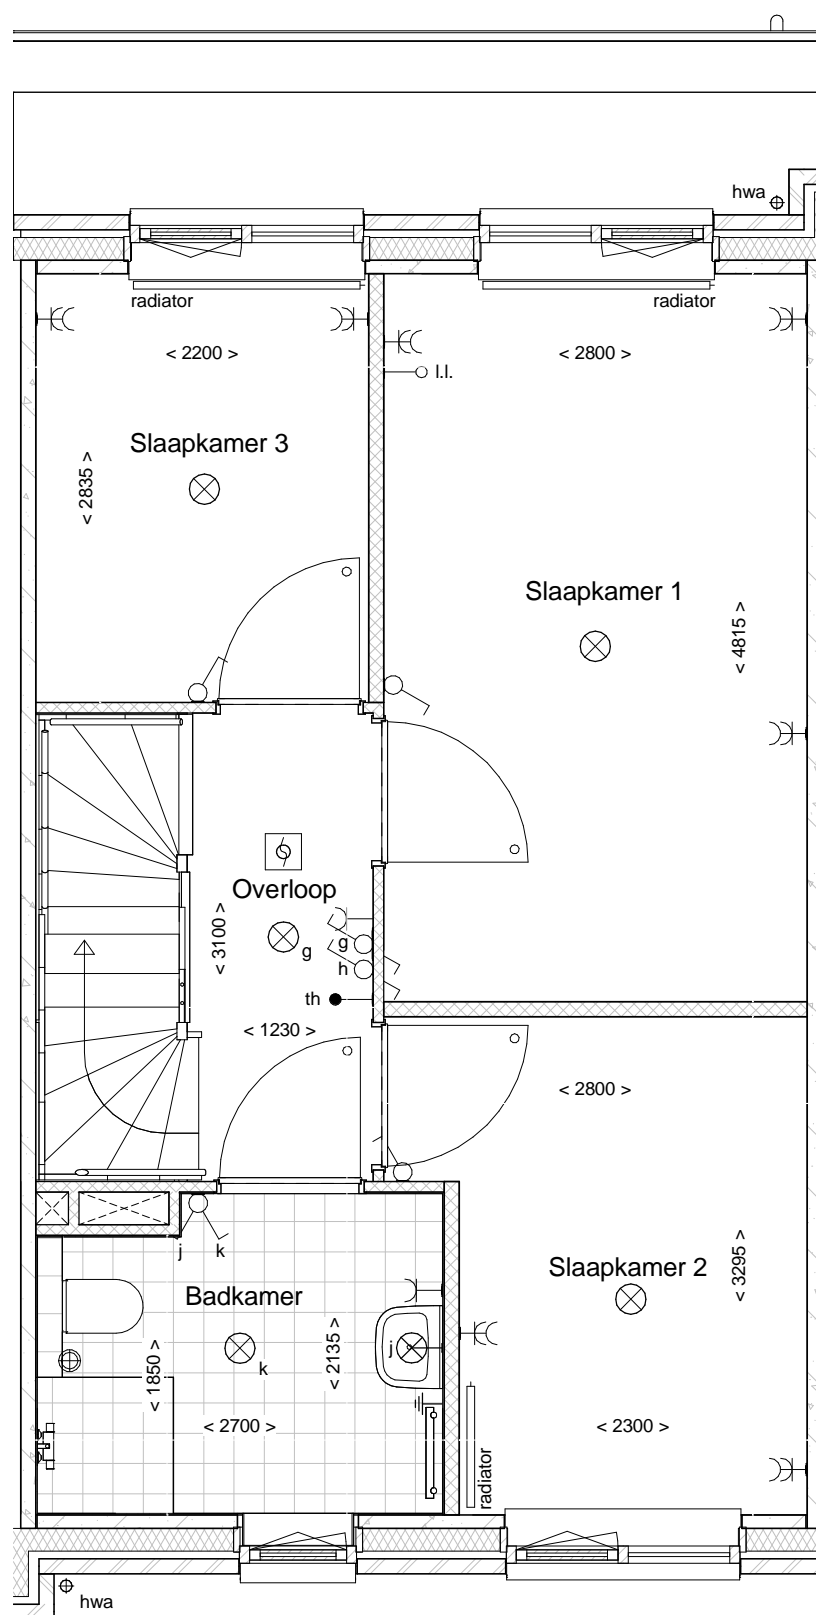

d'overkant

Bouwnummer 26

Realisatie:

DURA VERMEER

Waarmaken van ambities

d'overkant

Begane grond

Bouwnummer 26

Datum: 01-12-2016

Realisatie:

DURA VERMEER

Waarmaken van ambities

Schaal: 1 : 50

d'overkant

1e Verdieping

Bouwnummer 26

Datum: 01-12-2016

Realisatie:

DURA VERMEER

Waarmaken van ambities

Schaal: 1 : 50

d'overkant

2e Verdieping

Bouwnummer 26

Doorsnede

Bouwnummer 26

Datum: 01-12-2016

Realisatie:

DURA VERMEER

Waarmaken van ambities

Schaal: 1 : 100