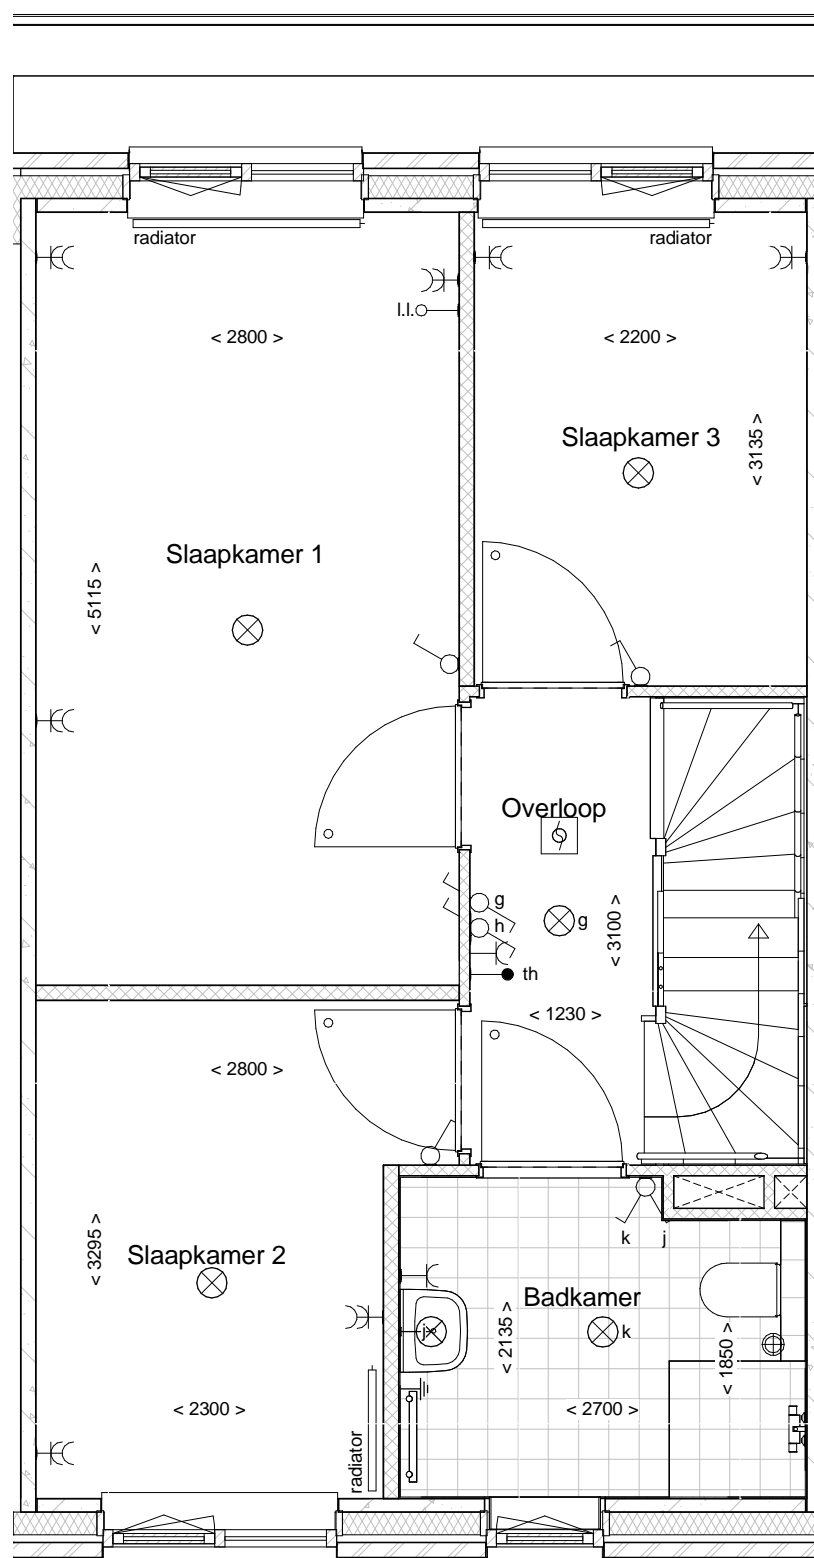

Realisatie:

DURA VERMEER

Waarmaken van ambities

Schaal: 1 : 50

d'overkant

1e Verdieping

Bouwnummer 32

Datum: 01-12-2016

Realisatie:

Schaal: 1 : 50

d'overkant

2e Verdieping

Bouwnummer 32

Datum: 01-12-2016

Realisatie:

DURA VERMEER