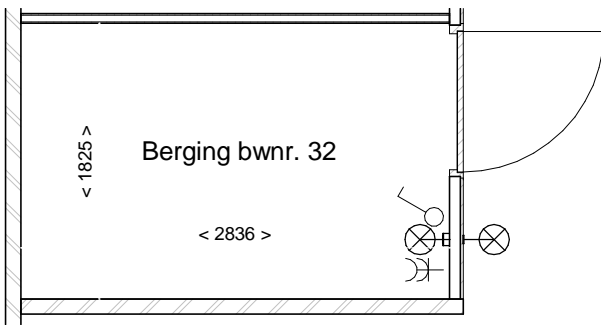

d'overkant

Bouwnummer 32

Realisatie:

DURA VERMEER

Waarmaken van ambities

Begane grond

Bouwnummer 32

Datum: 01-12-2016

Realisatie:

DURA VERMEER

Waarmaken van ambities

Schaal: 1 : 50

d'overkant

1e Verdieping

Bouwnummer 32

Datum: 01-12-2016

Realisatie:

Schaal: 1 : 50

d'overkant

2e Verdieping

Bouwnummer 32

Datum: 01-12-2016

Realisatie:

DURA VERMEER