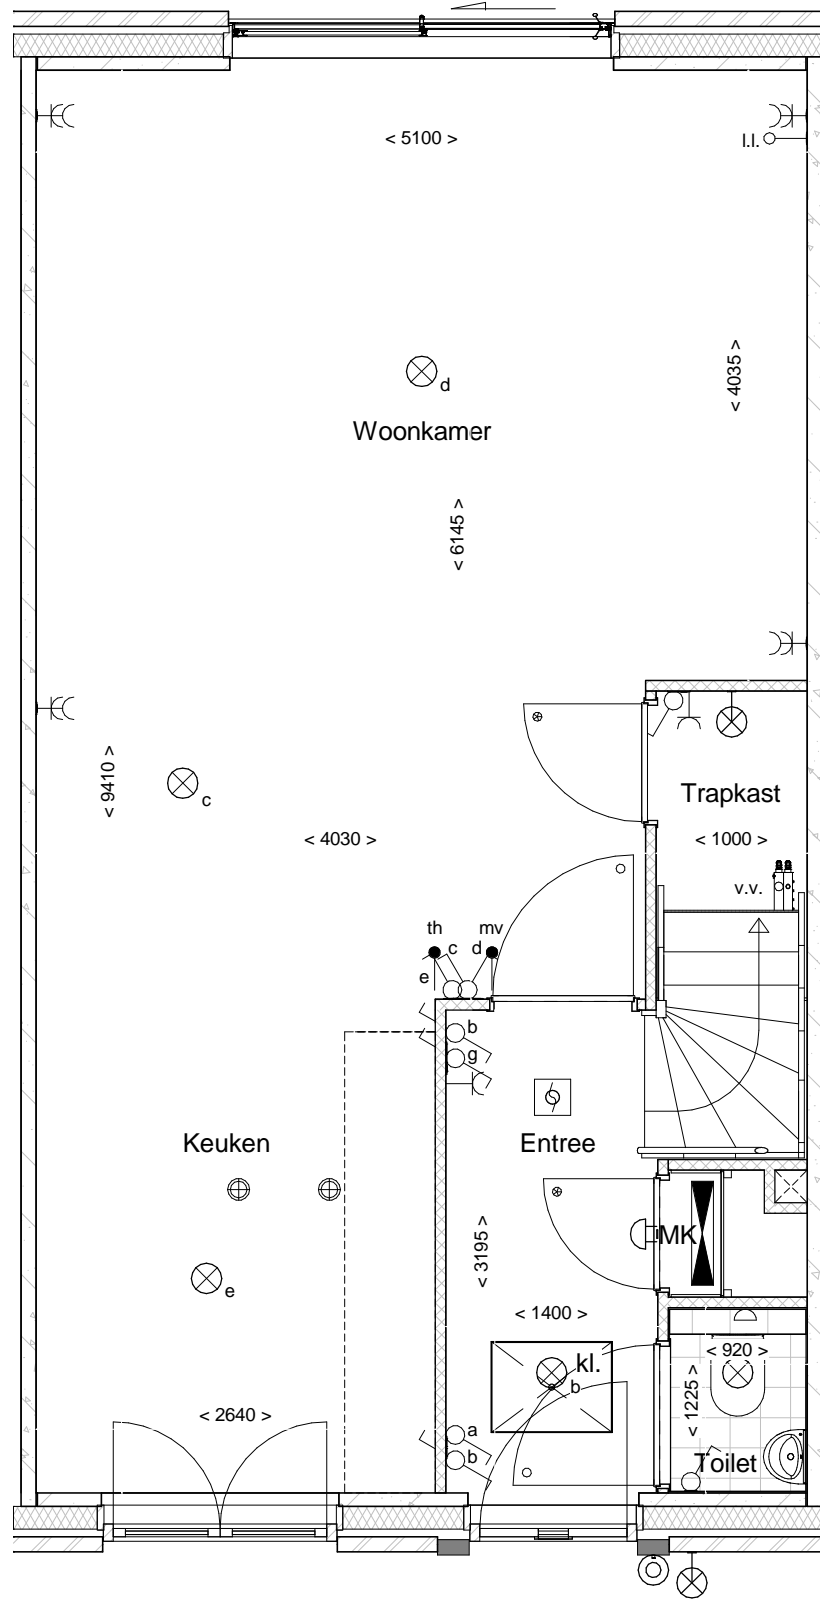

Begane grond

Bouwnummer 32

Datum: 01-12-2016

Realisatie:

DURA VERMEER

Waarmaken van ambities

Schaal: 1 : 50