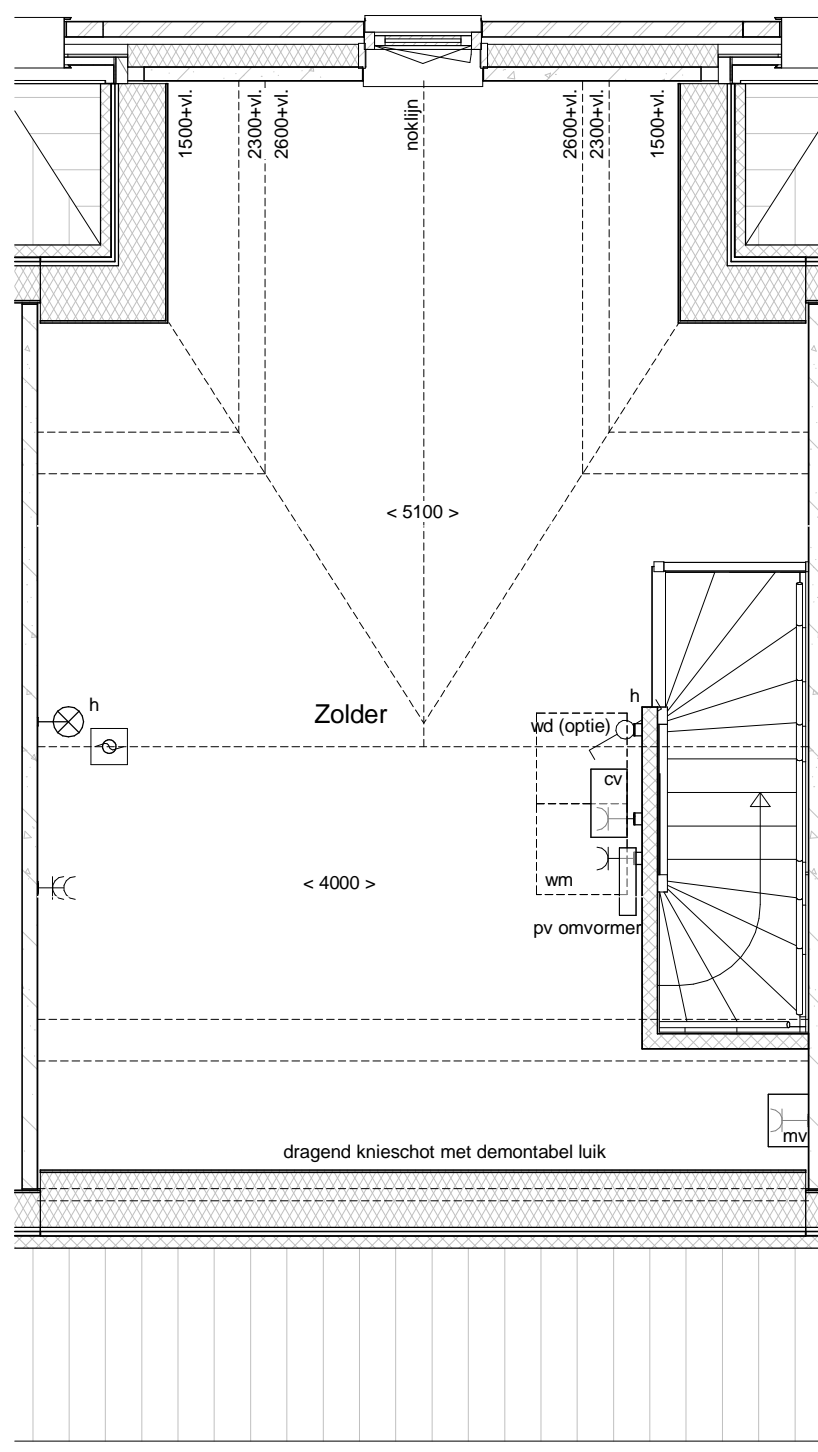

Realisatie:

DURA VERMEER

Waarmaken van ambities

Schaal: 1 : 50

d'overkant

1e Verdieping

Bouwnummer 32

Datum: 01-12-2016

Realisatie:

Schaal: 1 : 50

d'overkant

2e Verdieping

Bouwnummer 32

Datum: 01-12-2016

Realisatie:

DURA VERMEER

Waarmaken van ambities

Schaal: 1 : 50

d'overkant

Voorgevel

Achtergevel

Doorsnede

Bouwnummer 32

Datum: 01-12-2016