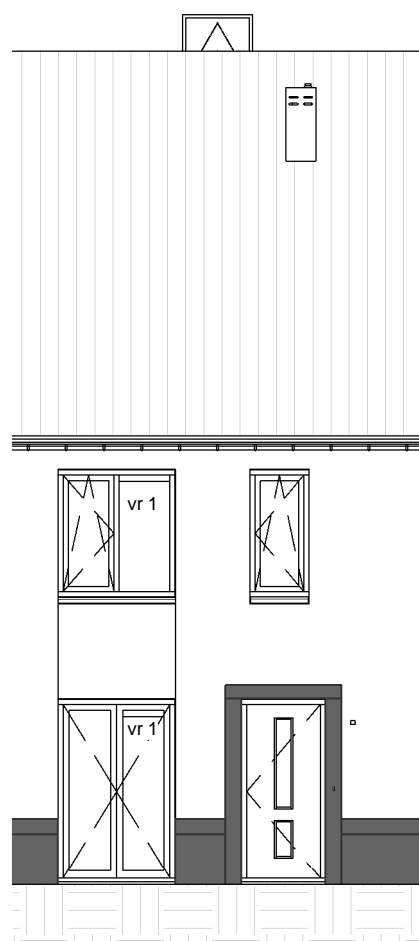

Realisatie:

DURA VERMEER

Waarmaken van ambities

Schaal: 1 : 50

d'overkant

1e Verdieping

Bouwnummer 32

Datum: 01-12-2016

Realisatie:

Schaal: 1 : 50

d'overkant

2e Verdieping

Bouwnummer 32

Datum: 01-12-2016

Realisatie:

DURA VERMEER

Waarmaken van ambities

Schaal: 1 : 50

d'overkant

Voorgevel

Achtergevel

Doorsnede

Bouwnummer 32

Datum: 01-12-2016