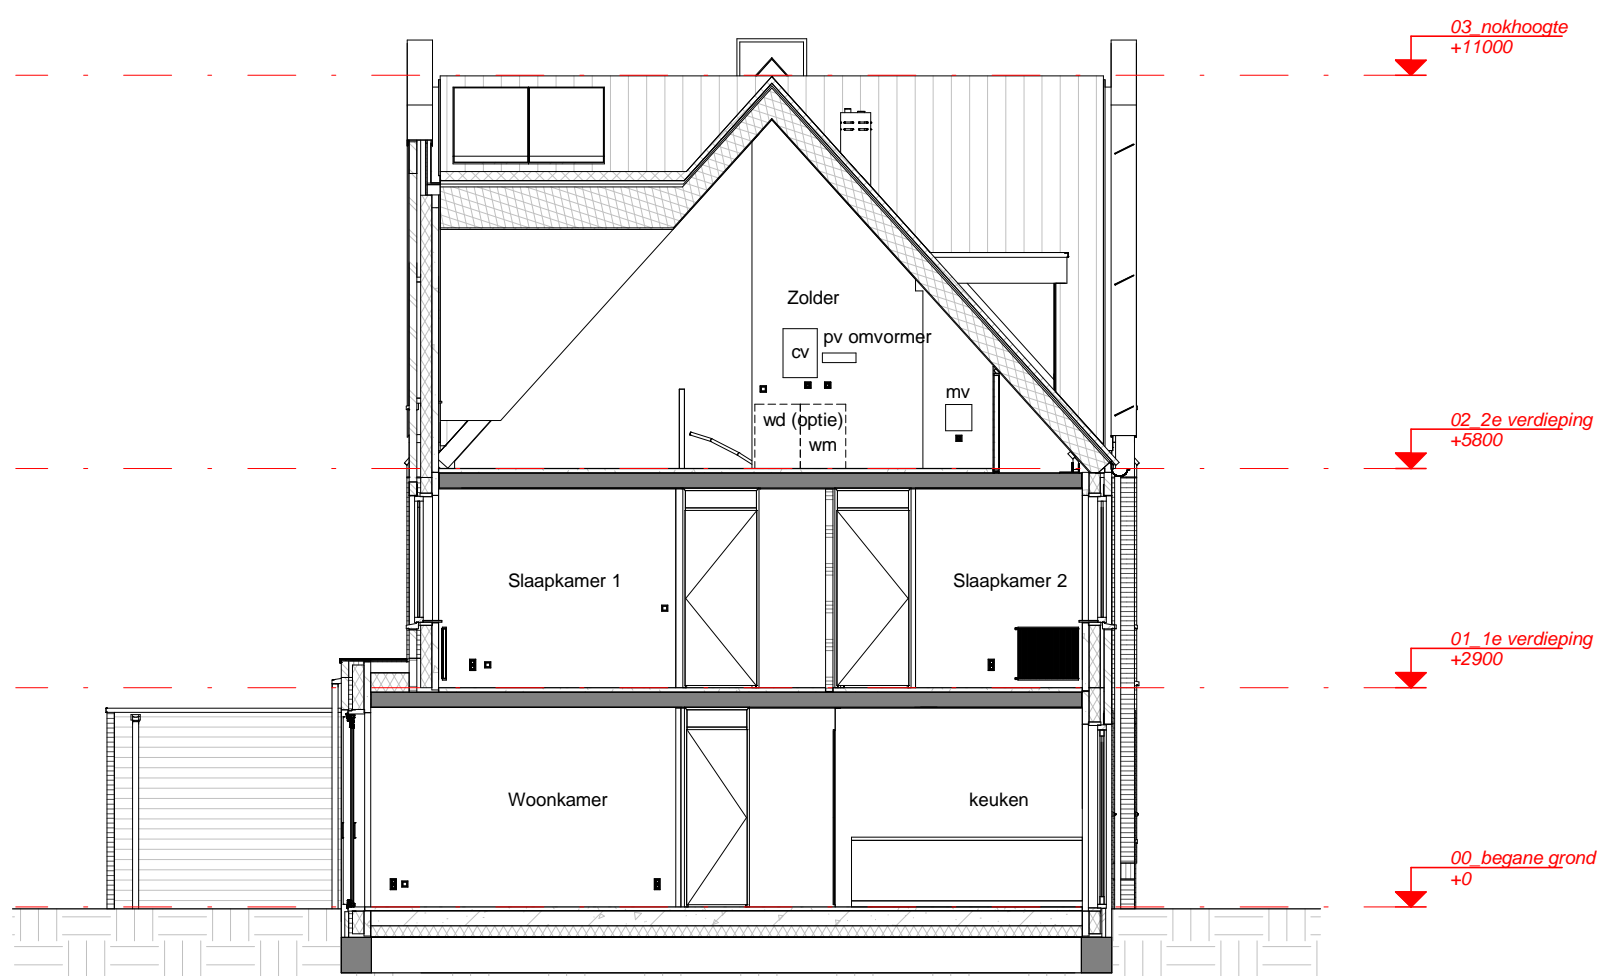

Realisatie:

DURA VERMEER

Waarmaken van ambities

Schaal: 1 : 50

d'overkant

1e Verdieping

Bouwnummer 32

Datum: 01-12-2016

Realisatie:

Schaal: 1 : 50

d'overkant

2e Verdieping

Bouwnummer 32

Datum: 01-12-2016

Realisatie:

DURA VERMEER

Waarmaken van ambities

Schaal: 1 : 50

d'overkant

Voorgevel

Achtergevel

Doorsnede

Bouwnummer 32

Datum: 01-12-2016

Realisatie:

DURA VERMEER

Waarmaken van ambities

Schaal: 1 : 100