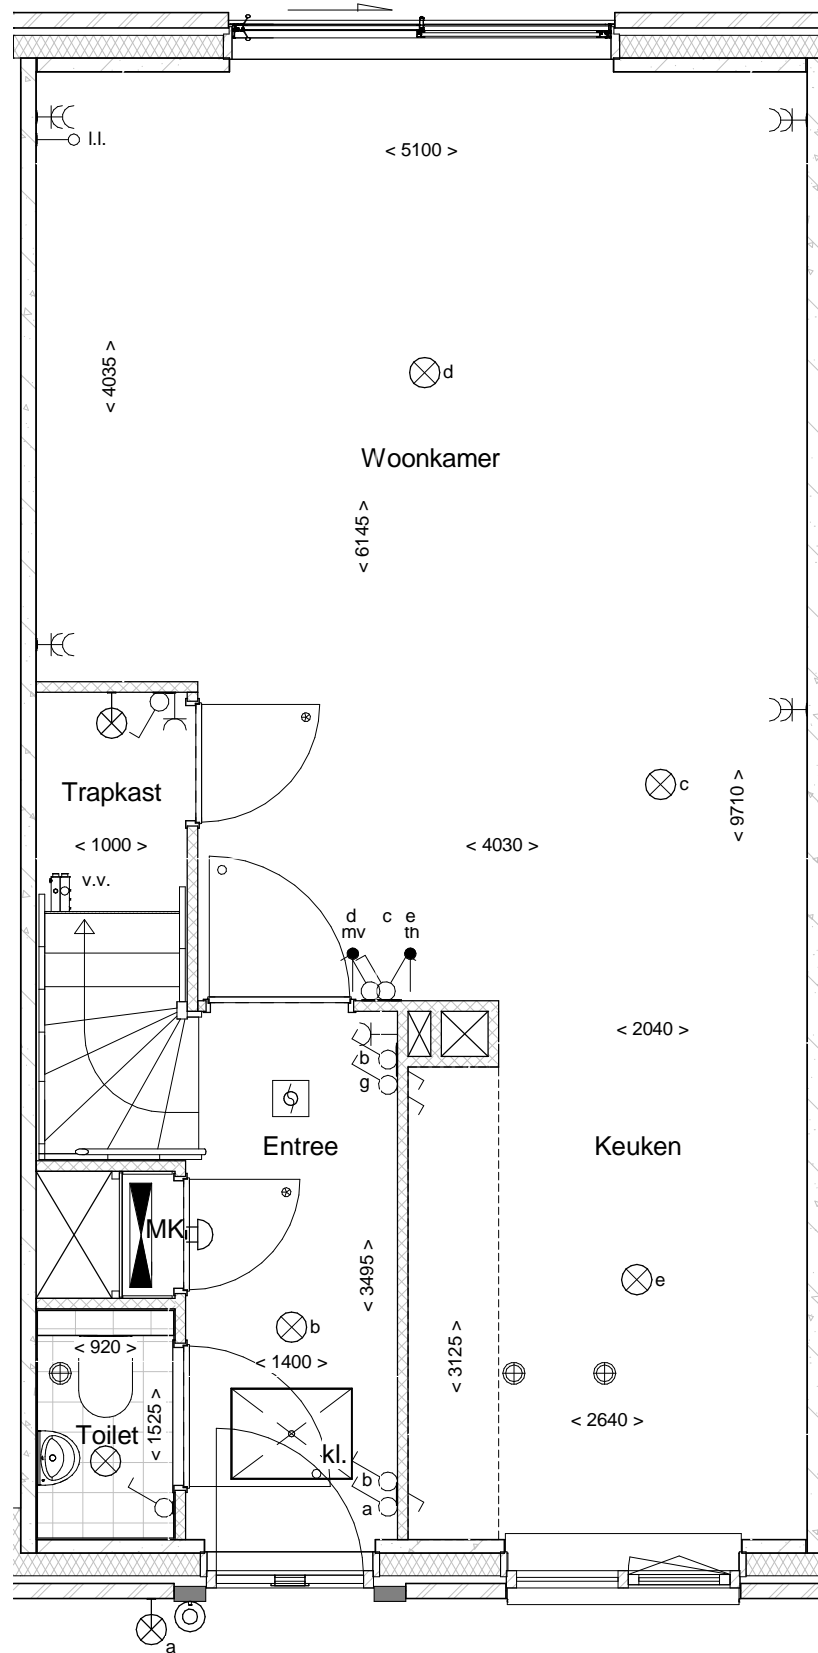

d'overkant

Bouwnummer 10

Realisatie:

DURA VERMEER

Waarmaken van ambities

Begane grond

Bouwnummer 10

Datum: 01-12-2016

Realisatie:

DURA VERMEER

Waarmaken van ambities

Schaal: 1 : 50

d'overkant

1e Verdieping

Bouwnummer 10

Datum: 01-12-2016