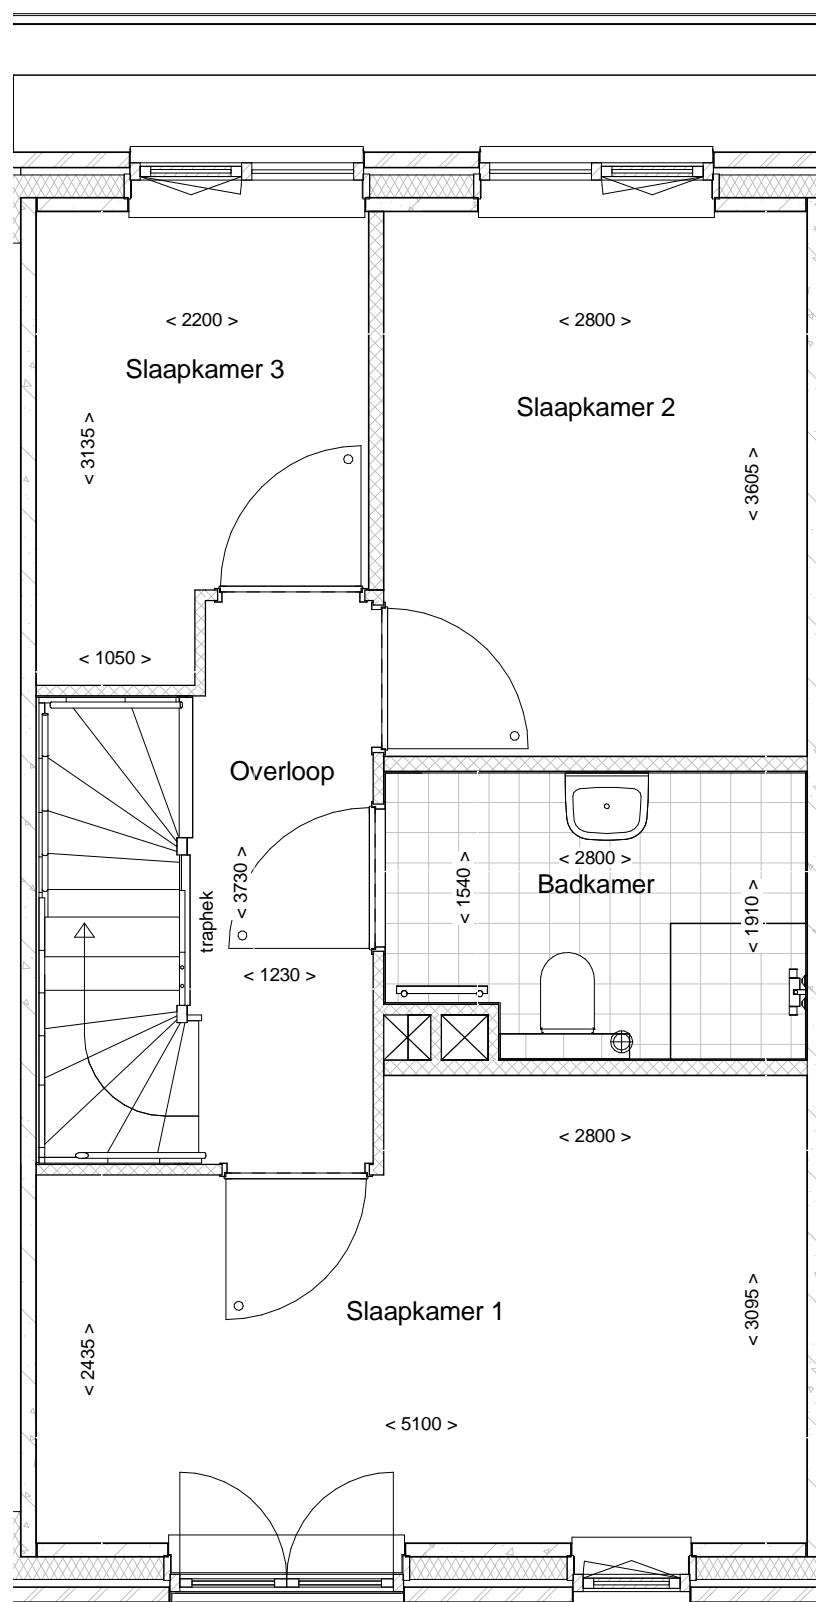

Realisatie:

DURA VERMEER

Waarmaken van ambities

Schaal: 1 : 50

d'overkant

1e Verdieping

Bouwnummer 10

Datum: 01-12-2016

Realisatie:

DURA VERMEER

Waarmaken van ambities

Schaal: 1 : 50

d'overkant

2e Verdieping

Bouwnummer 10

Datum: 01-12-2016

Realisatie:

DURA VERMEER

Waarmaken van ambities

Schaal: 1 : 50

d'overkant

Voorgevel

Achtergevel

Doorsnede