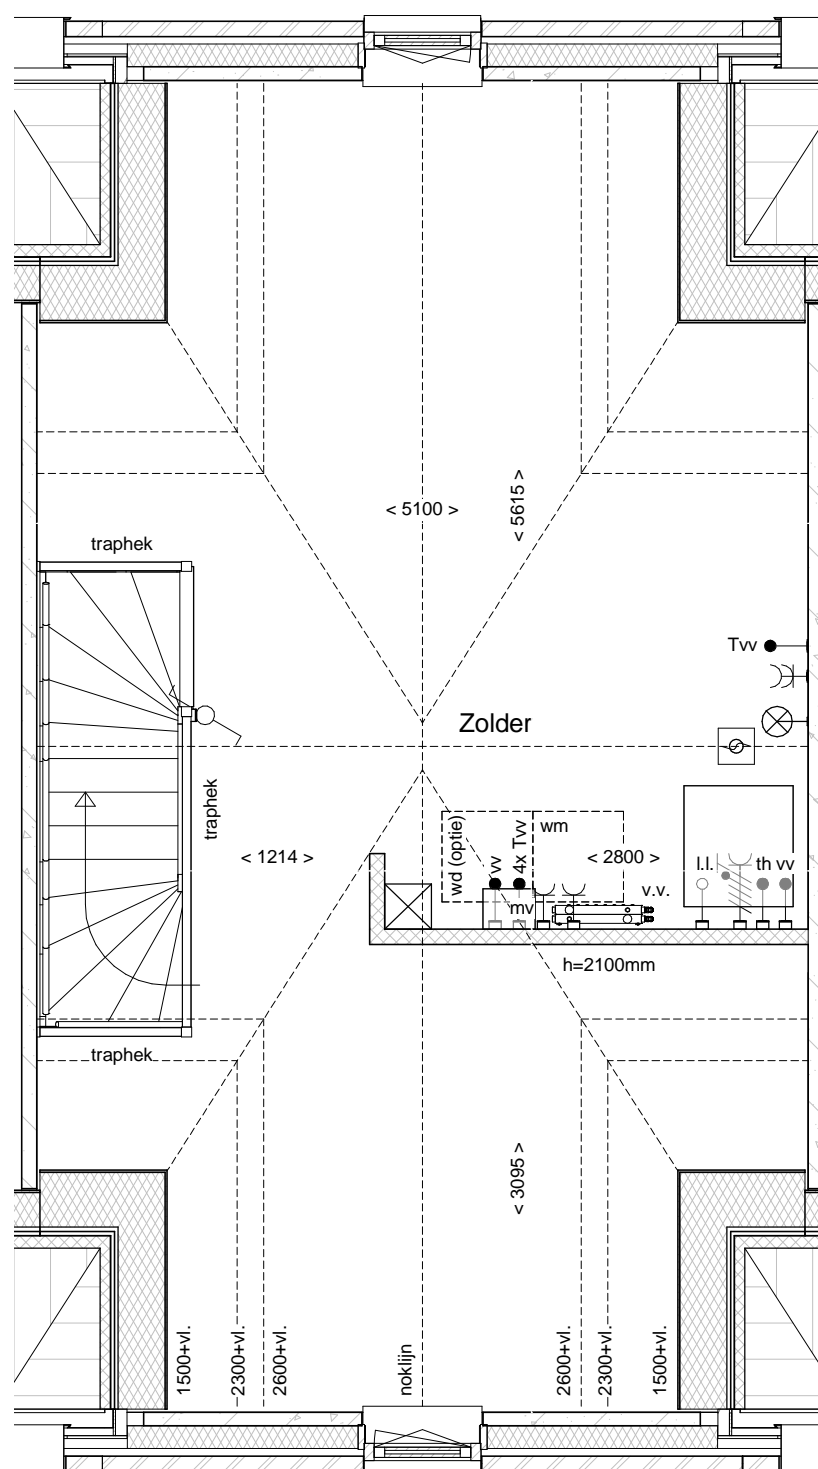

Realisatie:

DURA VERMEER

Waarmaken van ambities

Schaal: 1 : 50

d'overkant

1e Verdieping

Bouwnummer 10

Datum: 01-12-2016

Realisatie:

DURA VERMEER

Waarmaken van ambities

Schaal: 1 : 50

d'overkant

2e Verdieping

Bouwnummer 10

Datum: 01-12-2016

Realisatie:

DURA VERMEER

Waarmaken van ambities

Schaal: 1 : 50

d'overkant

Voorgevel

Achtergevel

Doorsnede