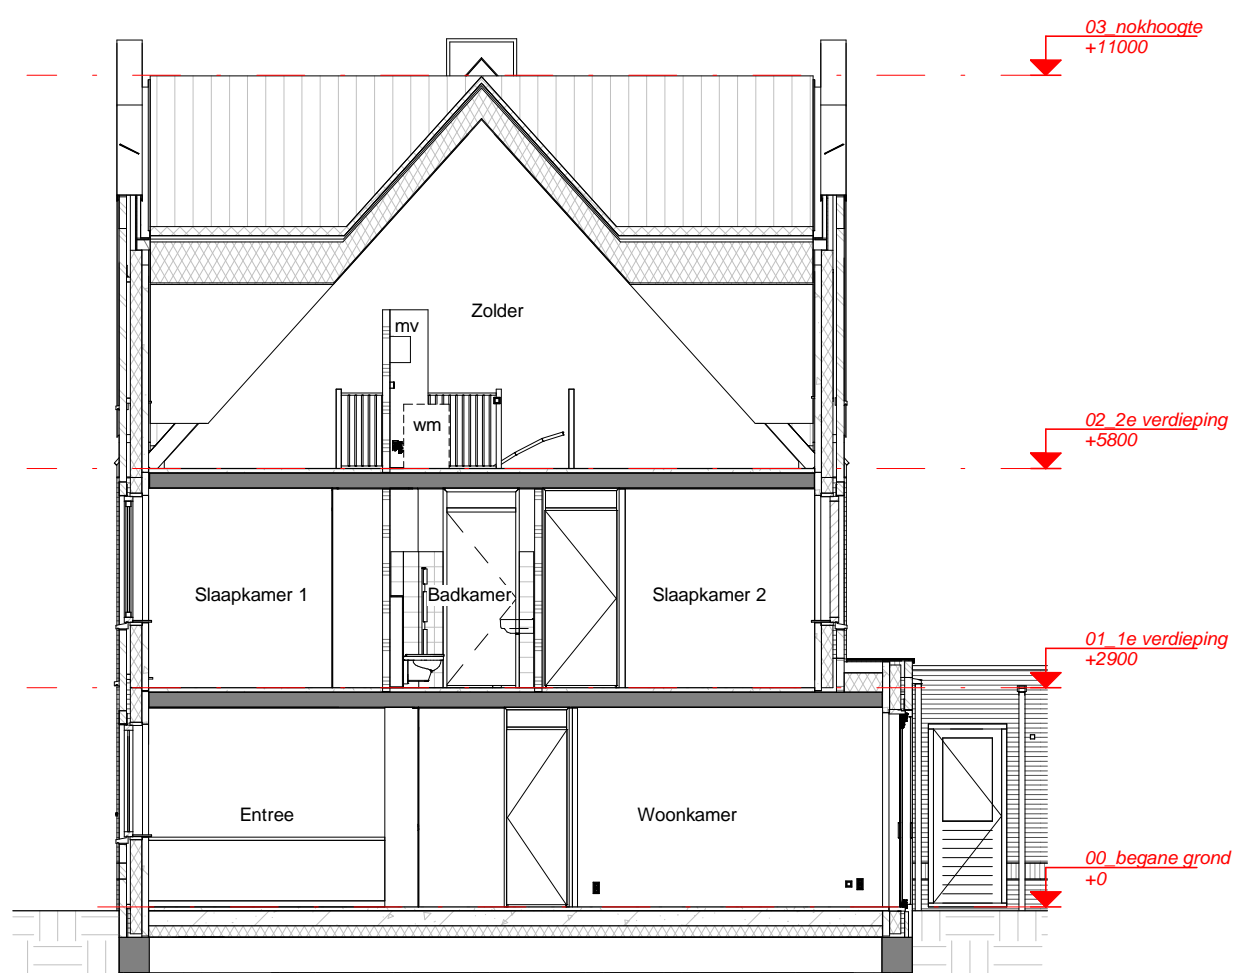

Realisatie:

DURA VERMEER

Waarmaken van ambities

Schaal: 1 : 50

d'overkant

1e Verdieping

Bouwnummer 10

Datum: 01-12-2016

Realisatie:

DURA VERMEER

Waarmaken van ambities

Schaal: 1 : 50

d'overkant

2e Verdieping

Bouwnummer 10

Datum: 01-12-2016

Realisatie:

DURA VERMEER

Waarmaken van ambities

Schaal: 1 : 50

d'overkant

Voorgevel

Achtergevel

Doorsnede

Bouwnummer 10

Datum: 01-12-2016

Realisatie:

DURA VERMEER

Waarmaken van ambities

Schaal: 1 : 100