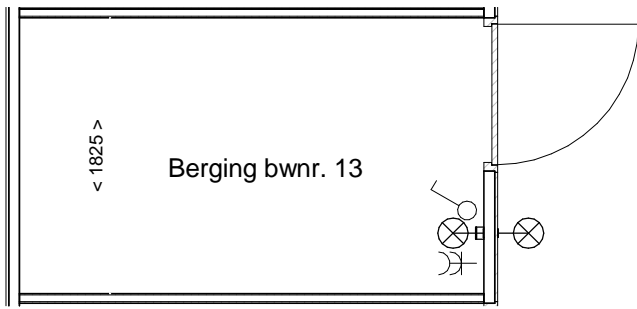

d'overkant

Bouwnummer 13

Realisatie:

DURA VERMEER

Waarmaken van ambities

Bouwnummer 13

Bouwnummer 13

Datum: 01-12-2016

Realisatie:

Schaal: 1 : 50

d'overkant

1e Verdieping

Bouwnummer 13

Datum: 01-12-2016

Realisatie:

DURA VERMEER

Waarmaken van ambities

Schaal: 1 : 50

d'overkant

2e Verdieping

Bouwnummer 13

Datum: 01-12-2016

Realisatie:

DURA VERMEER