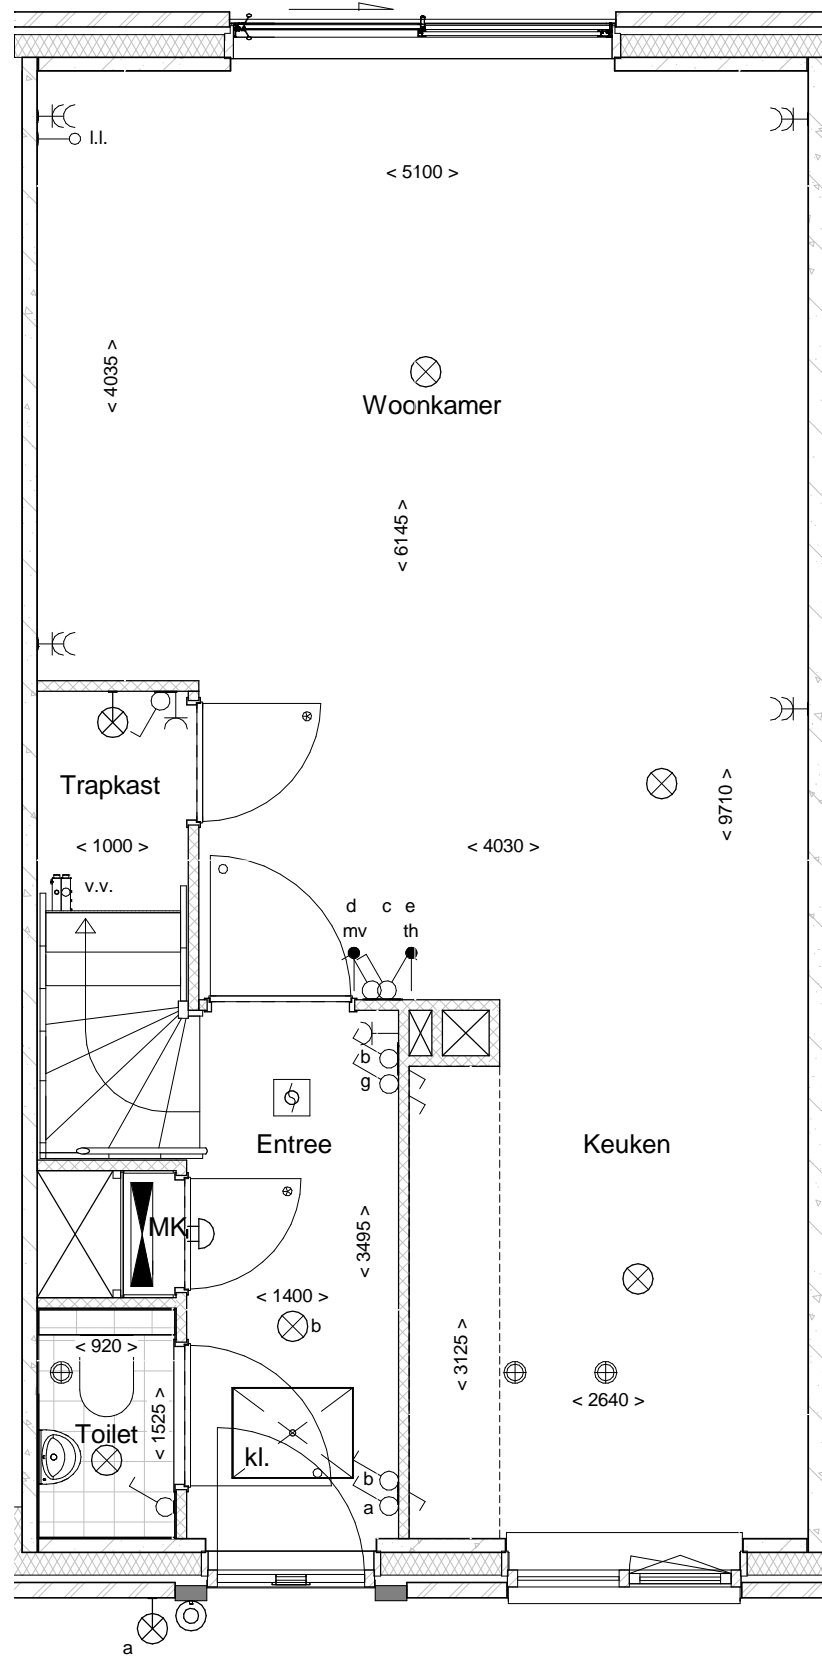

Bouwnummer 13

Bouwnummer 13

Datum: 01-12-2016

Realisatie:

Schaal: 1 : 50