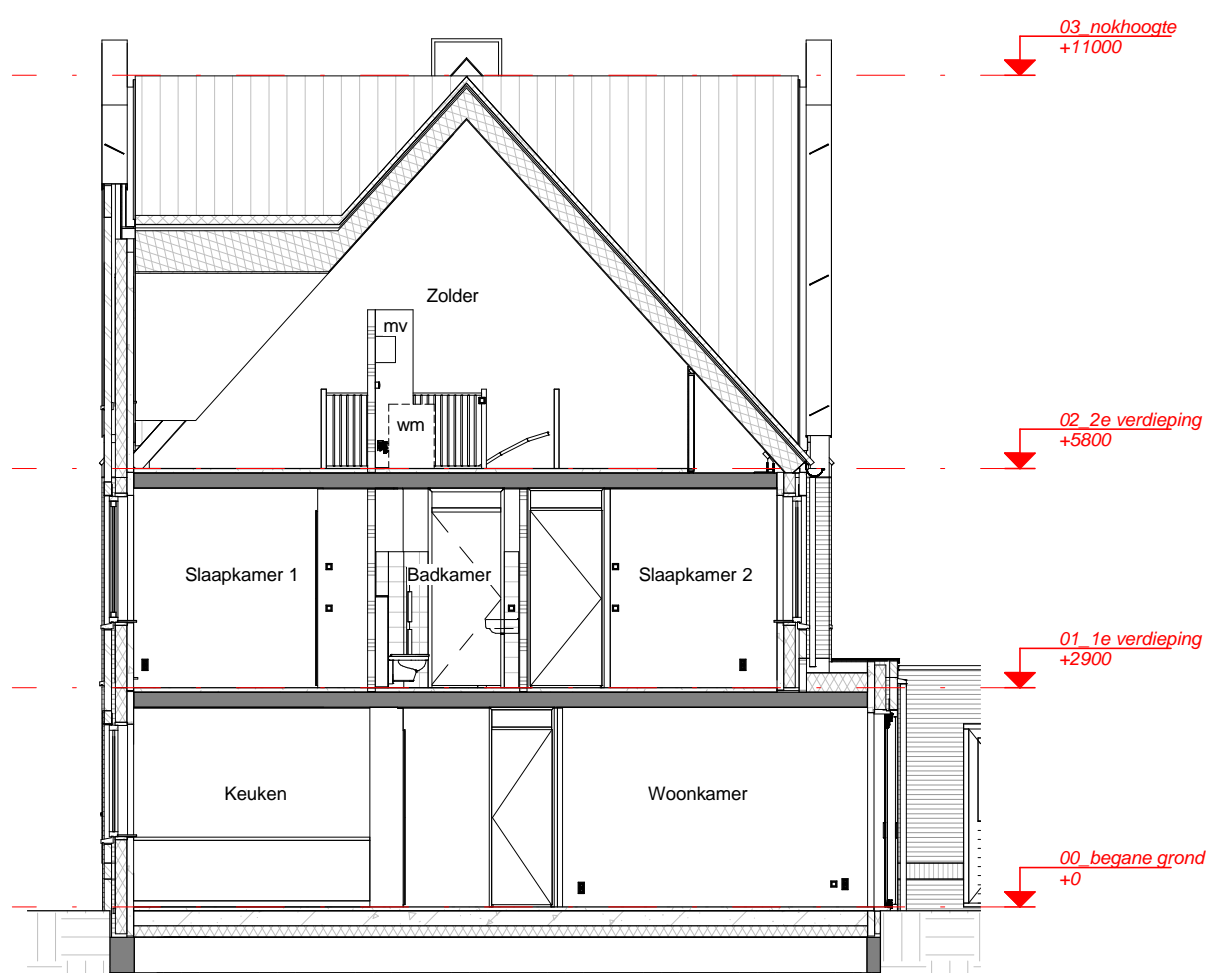

Realisatie:

Schaal: 1 : 50

d'overkant

1e Verdieping

Bouwnummer 13

Datum: 01-12-2016

Realisatie:

DURA VERMEER

Waarmaken van ambities

Schaal: 1 : 50

d'overkant

2e Verdieping

Bouwnummer 13

Datum: 01-12-2016

Realisatie:

DURA VERMEER

Waarmaken van ambities

Schaal: 1 : 50

d'overkant

Voorgevel

Achtergevel

Doorsnede

Bouwnummer 13

Datum: 01-12-2016

Realisatie:

DURA VERMEER

Waarmaken van ambities

Schaal: 1 : 100