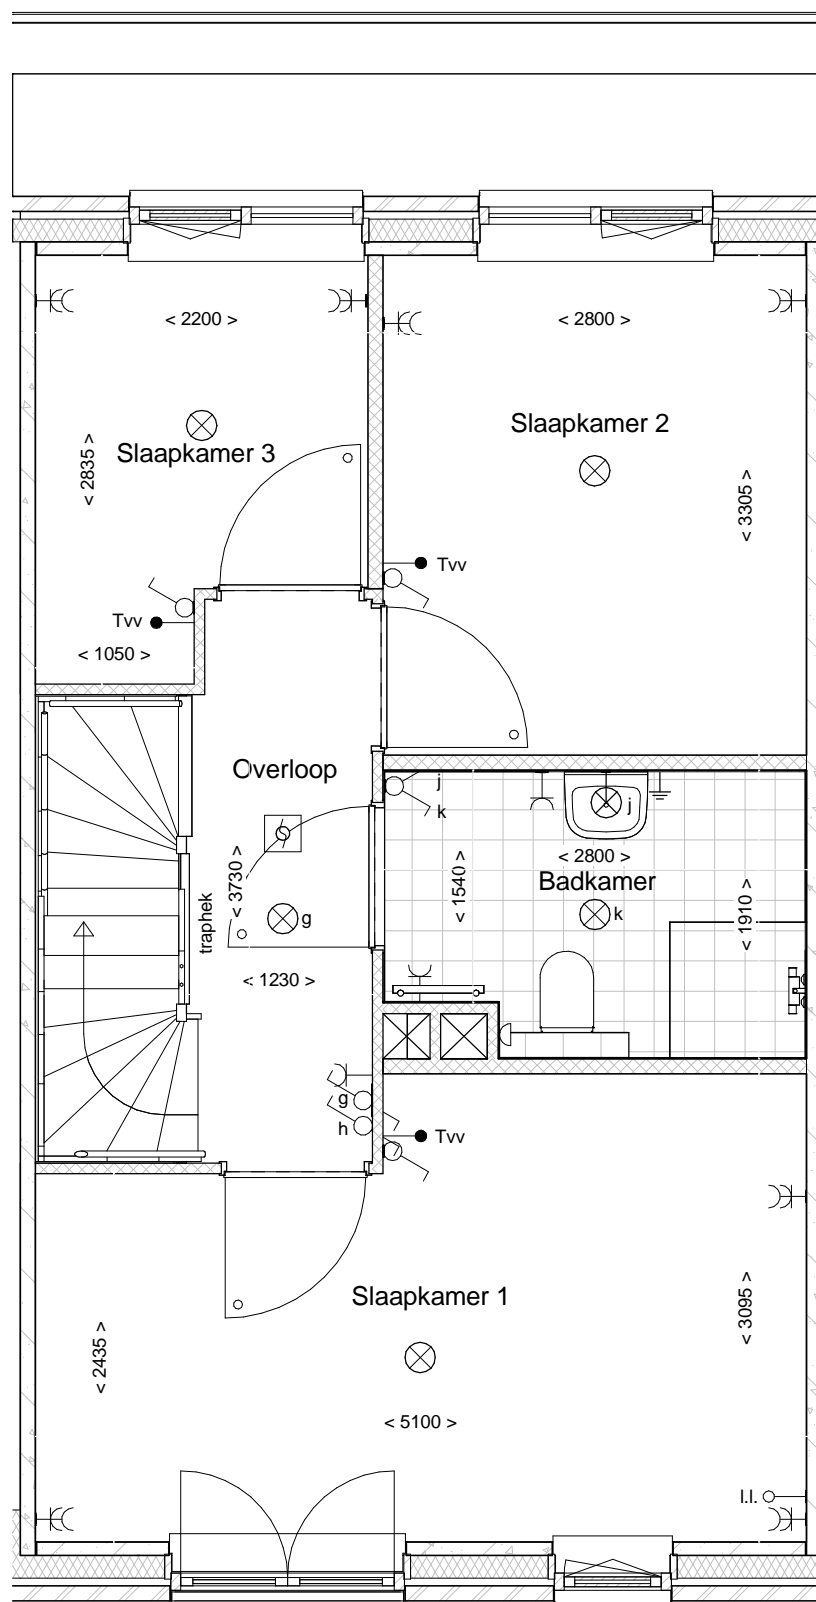

d'overkant

Bouwnummer 13

Realisatie:

DURA VERMEER

Waarmaken van ambities

Bouwnummer 13

Bouwnummer 13

Datum: 01-12-2016

Realisatie:

Schaal: 1 : 50

d'overkant

1e Verdieping

Bouwnummer 13

Datum: 01-12-2016

Realisatie:

DURA VERMEER

Waarmaken van ambities

Schaal: 1 : 50

d'overkant

2e Verdieping

Bouwnummer 13

Datum: 01-12-2016

Realisatie:

DURA VERMEER