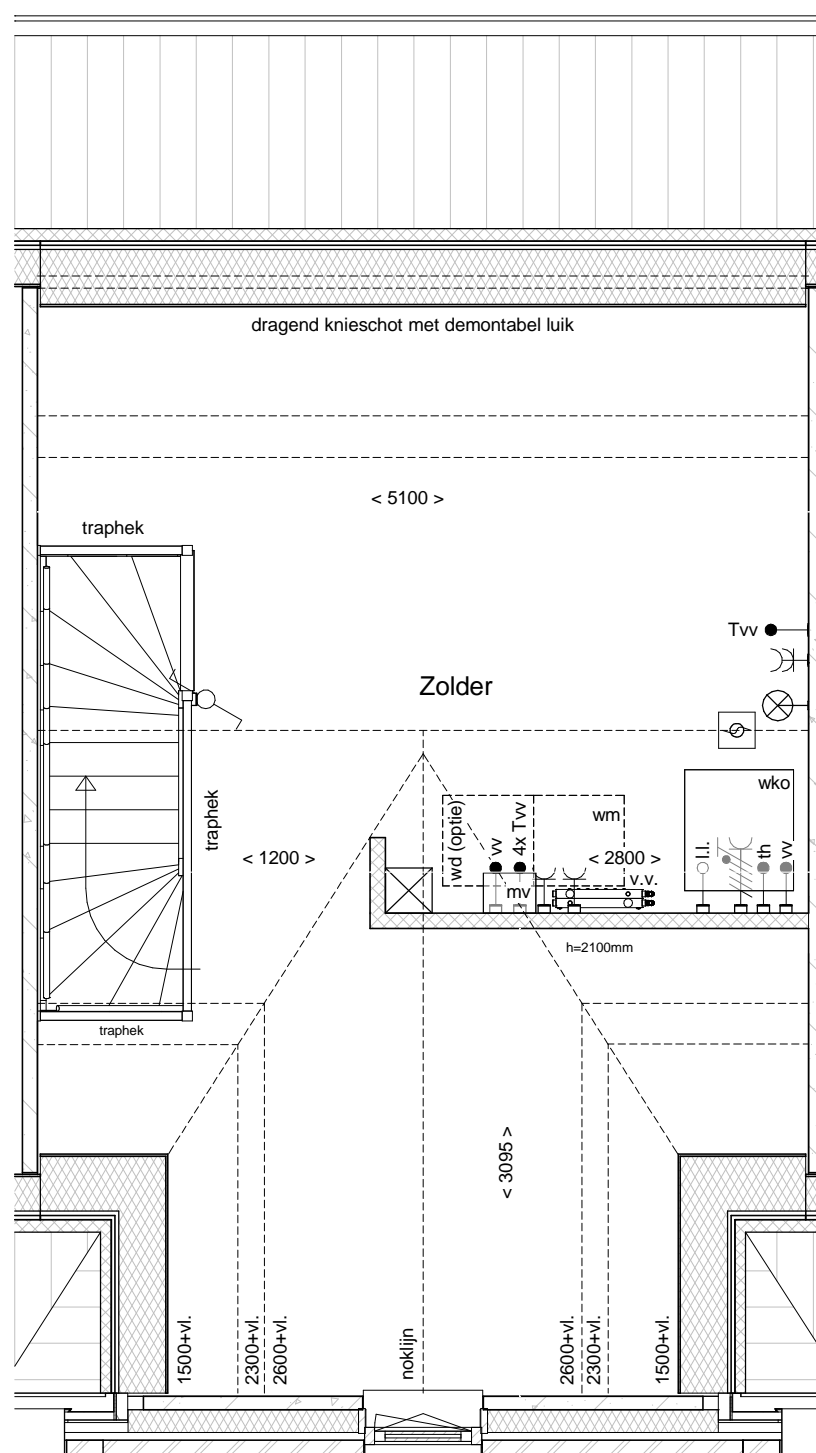

Realisatie:

Schaal: 1 : 50

d'overkant

1e Verdieping

Bouwnummer 13

Datum: 01-12-2016

Realisatie:

DURA VERMEER

Waarmaken van ambities

Schaal: 1 : 50

d'overkant

2e Verdieping

Bouwnummer 13

Datum: 01-12-2016

Realisatie:

DURA VERMEER

Waarmaken van ambities

Schaal: 1 : 50

d'overkant

Voorgevel

Achtergevel

Doorsnede

Bouwnummer 13

Datum: 01-12-2016