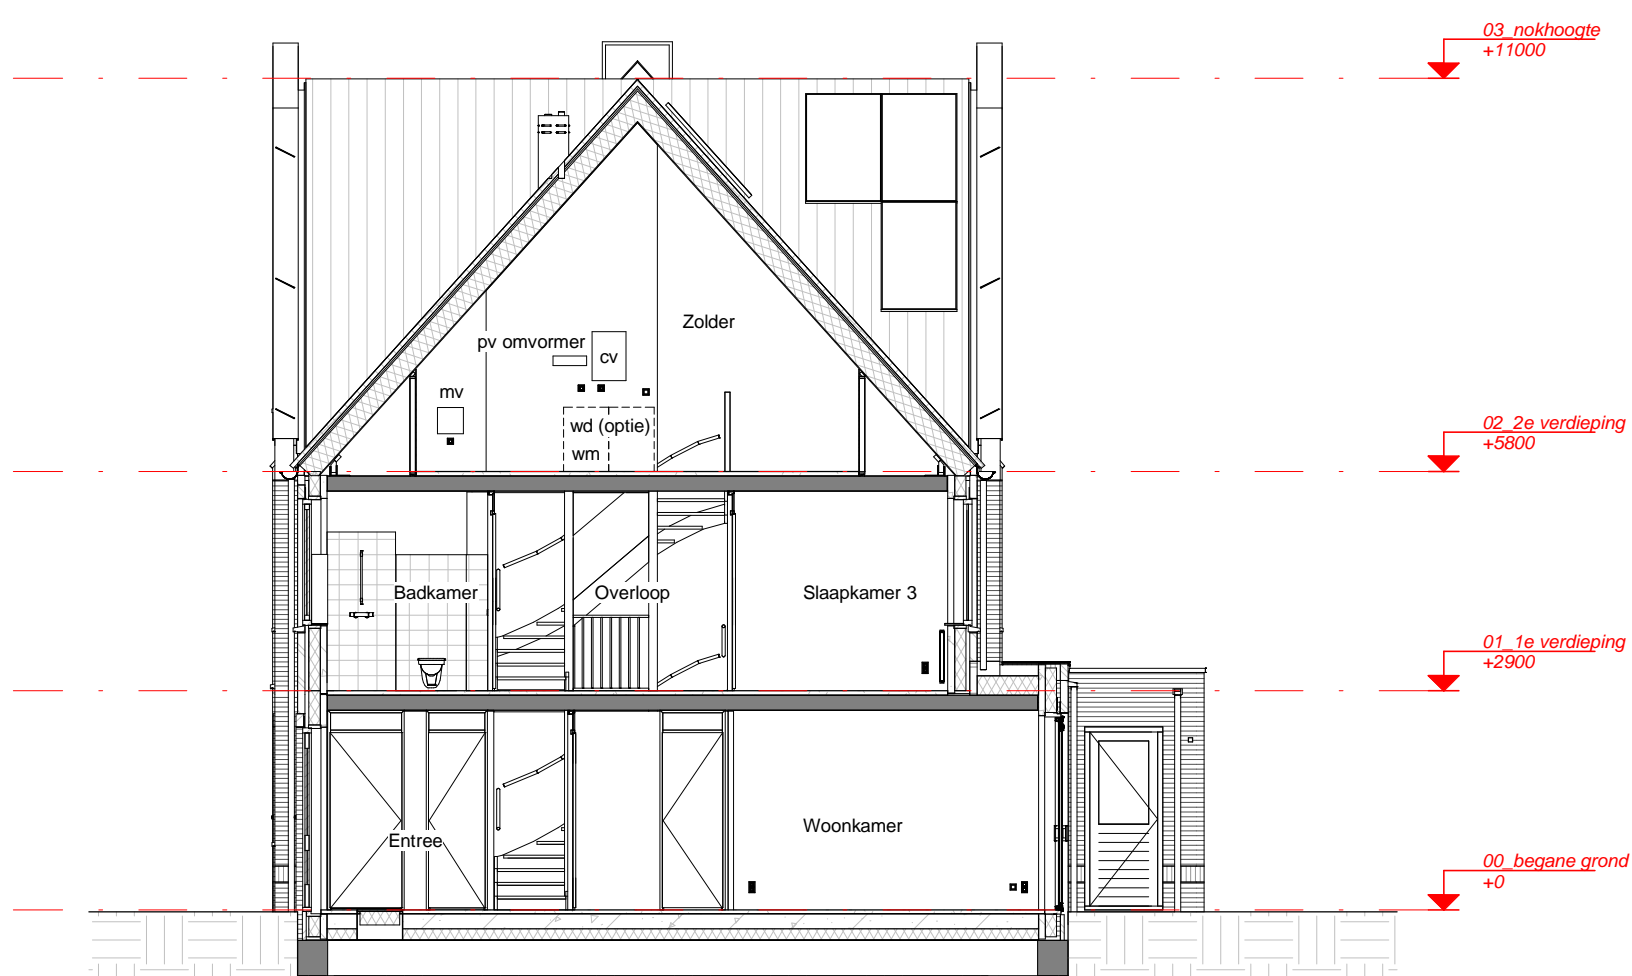

d'overkant

Bouwnummer 33

Realisatie:

DURA VERMEER

Waarmaken van ambities

d'overkant

Begane grond

Bouwnummer 33

DURA VERMEER

Waarmaken van ambities

Schaal: 1 : 50

d'overkant

2e Verdieping

Bouwnummer 33

Datum: 01-12-2016

Realisatie:

DURA VERMEER

Waarmaken van ambities

Schaal: 1 : 50

d'overkant

Voorgevel

Achtergevel

Doorsnede

Bouwnummer 33

Datum: 01-12-2016

Realisatie:

Schaal: 1 : 100