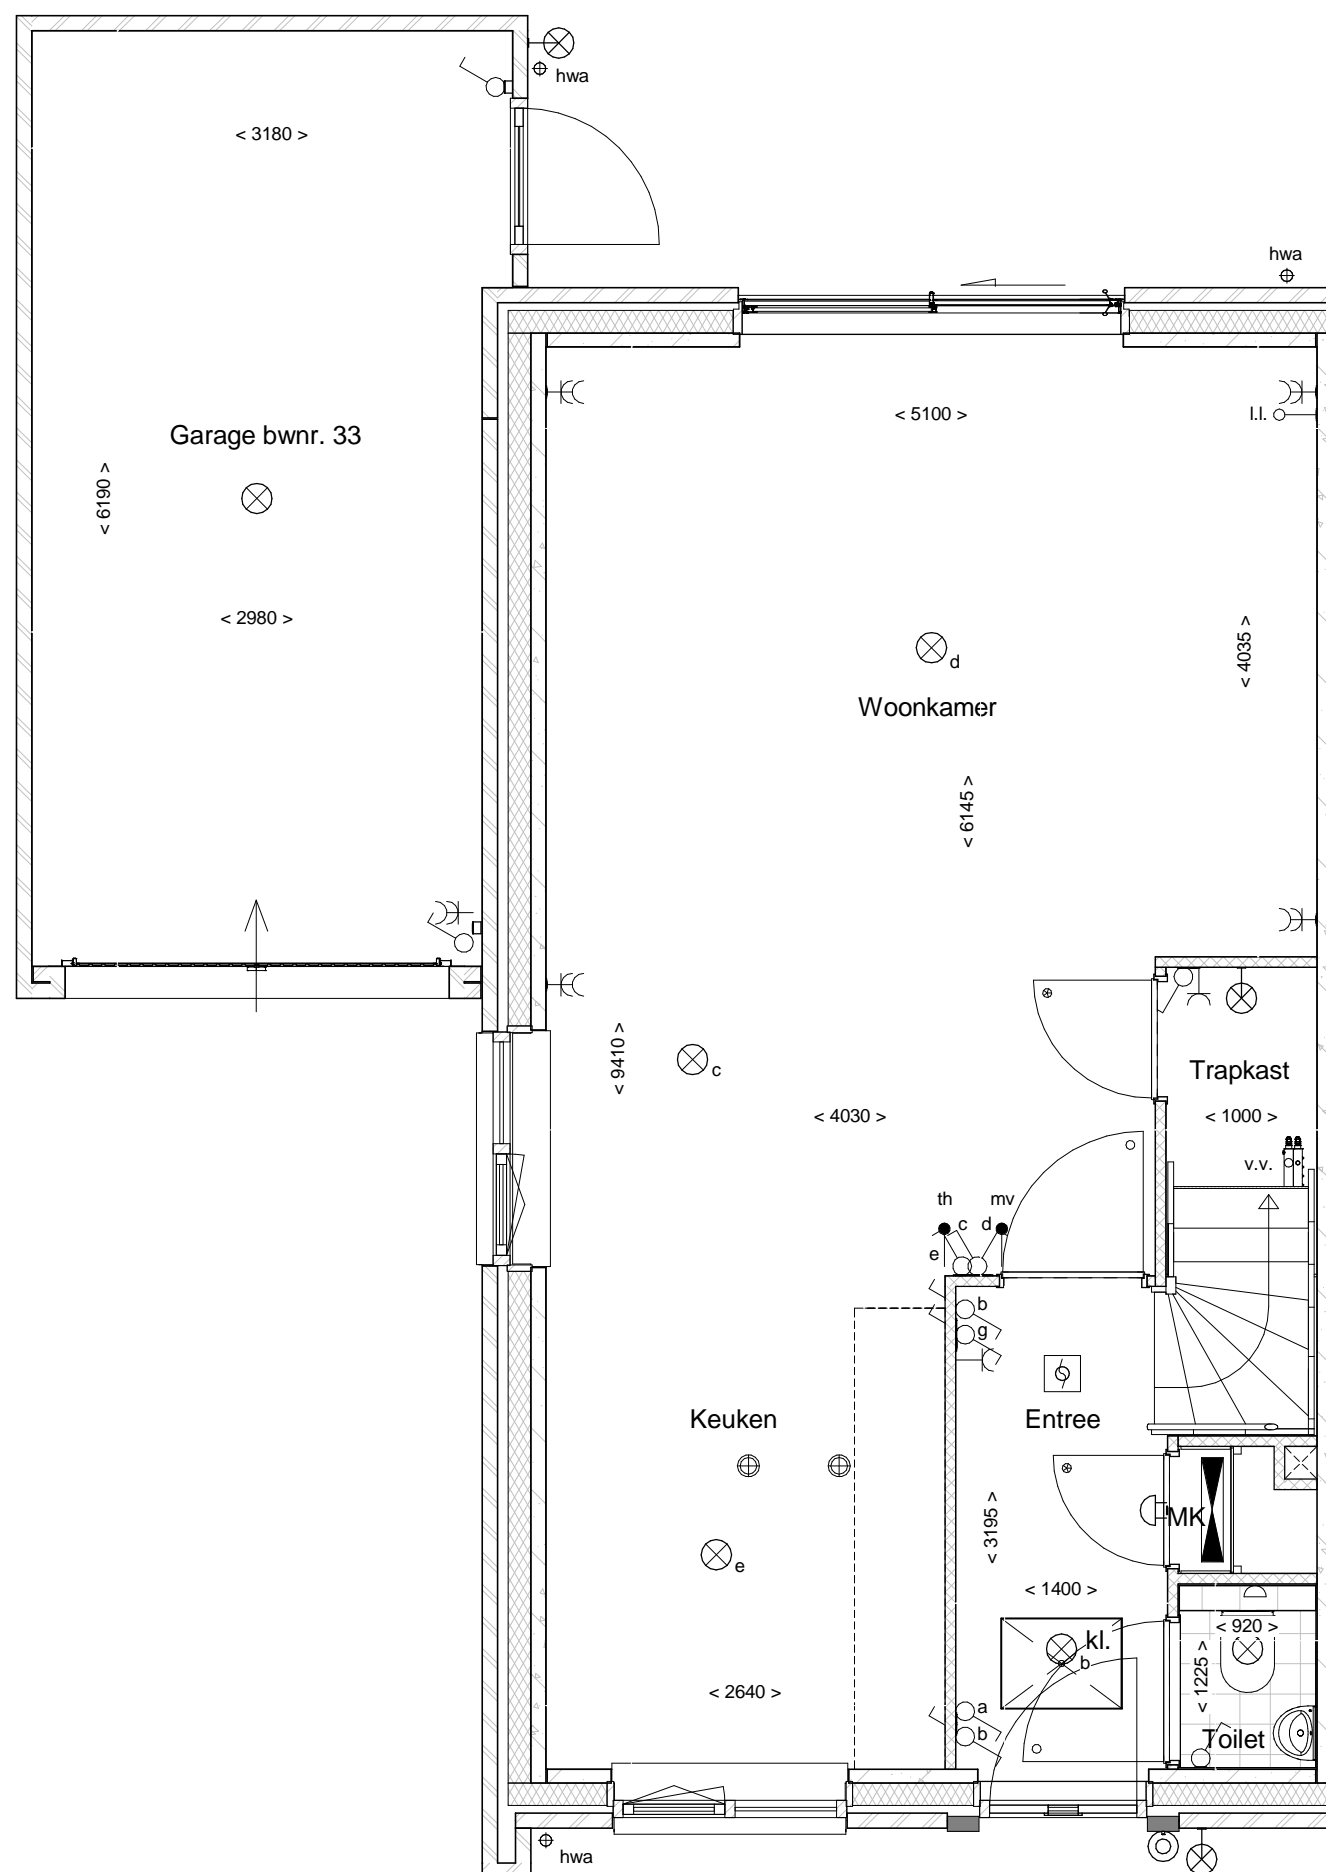

d'overkant

Bouwnummer 33

Realisatie:

DURA VERMEER

Waarmaken van ambities

d'overkant

Begane grond

Bouwnummer 33

Datum: 01-12-2016

Realisatie:

Schaal: 1 : 50

d'overkant

1e Verdieping

Bouwnummer 33

Datum: 01-12-2016

Realisatie:

DURA VERMEER

Waarmaken van ambities

Schaal: 1 : 50

d'overkant

2e Verdieping

Bouwnummer 33

Datum: 01-12-2016

Realisatie:

DURA VERMEER

Waarmaken van ambities

Schaal: 1 : 50

d'overkant

Voorgevel

Achtergevel

Doorsnede

Bouwnummer 33