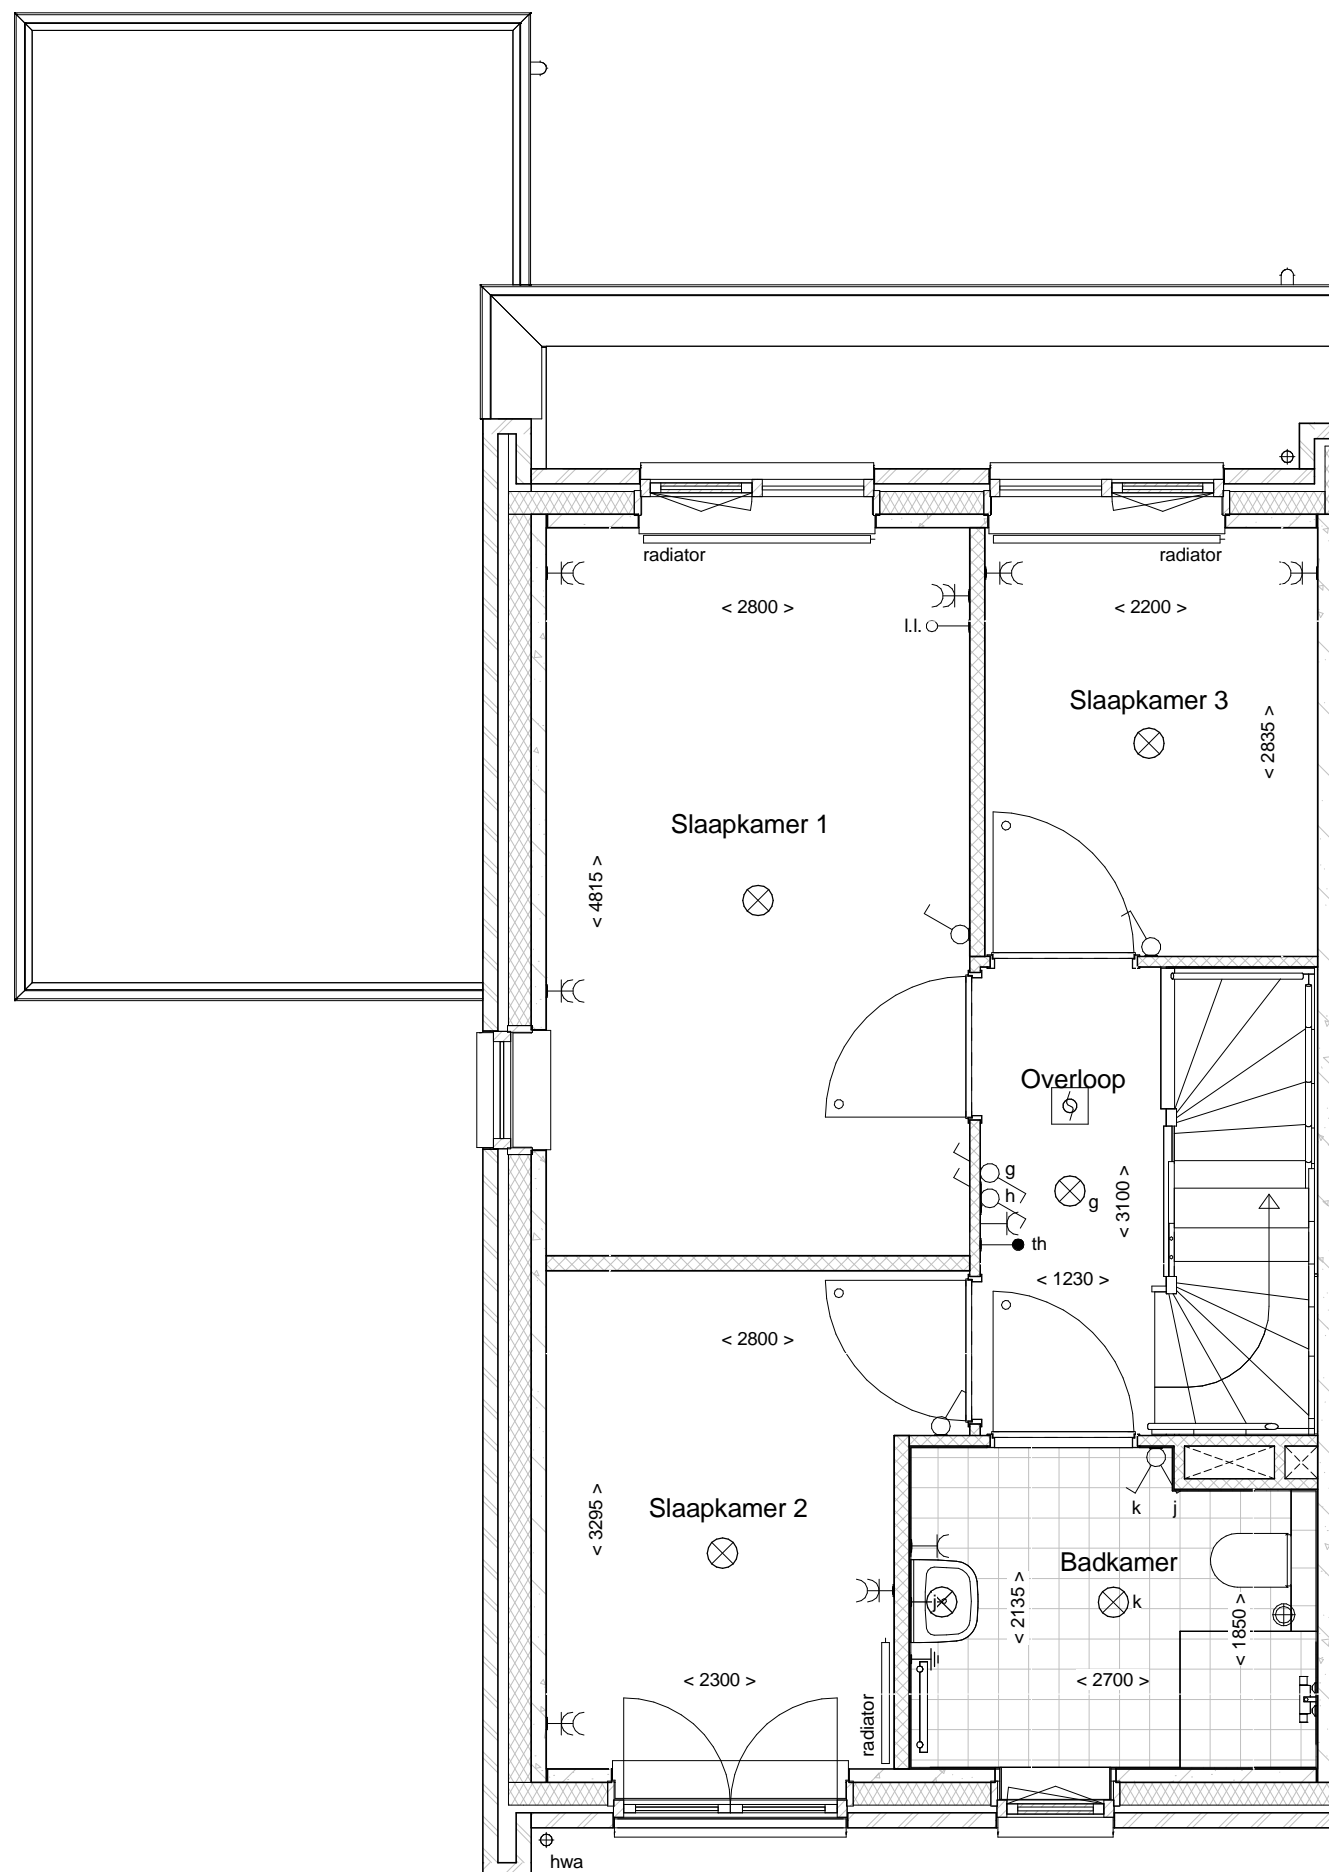

d'overkant

Bouwnummer 33

Realisatie:

DURA VERMEER

Waarmaken van ambities

d'overkant

Begane grond

Bouwnummer 33

Datum: 01-12-2016

Realisatie:

Schaal: 1 : 50

d'overkant

1e Verdieping

Bouwnummer 33

Datum: 01-12-2016

Realisatie:

DURA VERMEER

Waarmaken van ambities

Schaal: 1 : 50

d'overkant

2e Verdieping

Bouwnummer 33

Datum: 01-12-2016

Realisatie:

DURA VERMEER

Waarmaken van ambities

Schaal: 1 : 50

d'overkant

Voorgevel

Achtergevel

Doorsnede

Bouwnummer 33