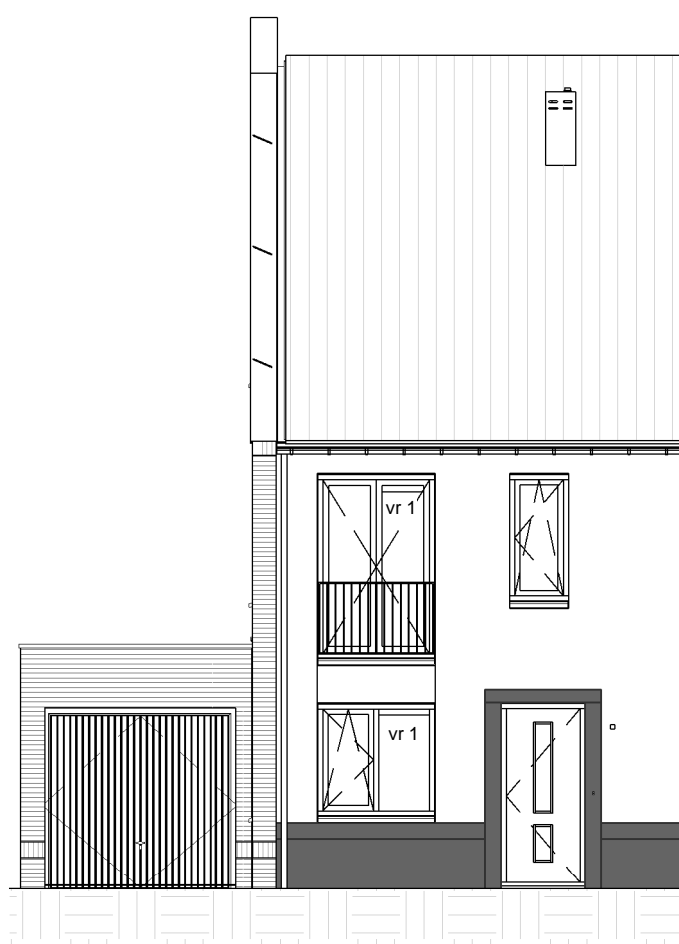

d'overkant

Bouwnummer 33

Realisatie:

DURA VERMEER

Waarmaken van ambities

d'overkant

Begane grond

Bouwnummer 33

Datum: 01-12-2016

Realisatie:

Schaal: 1 : 50

d'overkant

1e Verdieping

Bouwnummer 33

Datum: 01-12-2016

Realisatie:

DURA VERMEER

Waarmaken van ambities

Schaal: 1 : 50

d'overkant

2e Verdieping

Bouwnummer 33

Datum: 01-12-2016

Realisatie:

DURA VERMEER

Waarmaken van ambities

Schaal: 1 : 50

d'overkant

Voorgevel

Achtergevel

Doorsnede

Bouwnummer 33