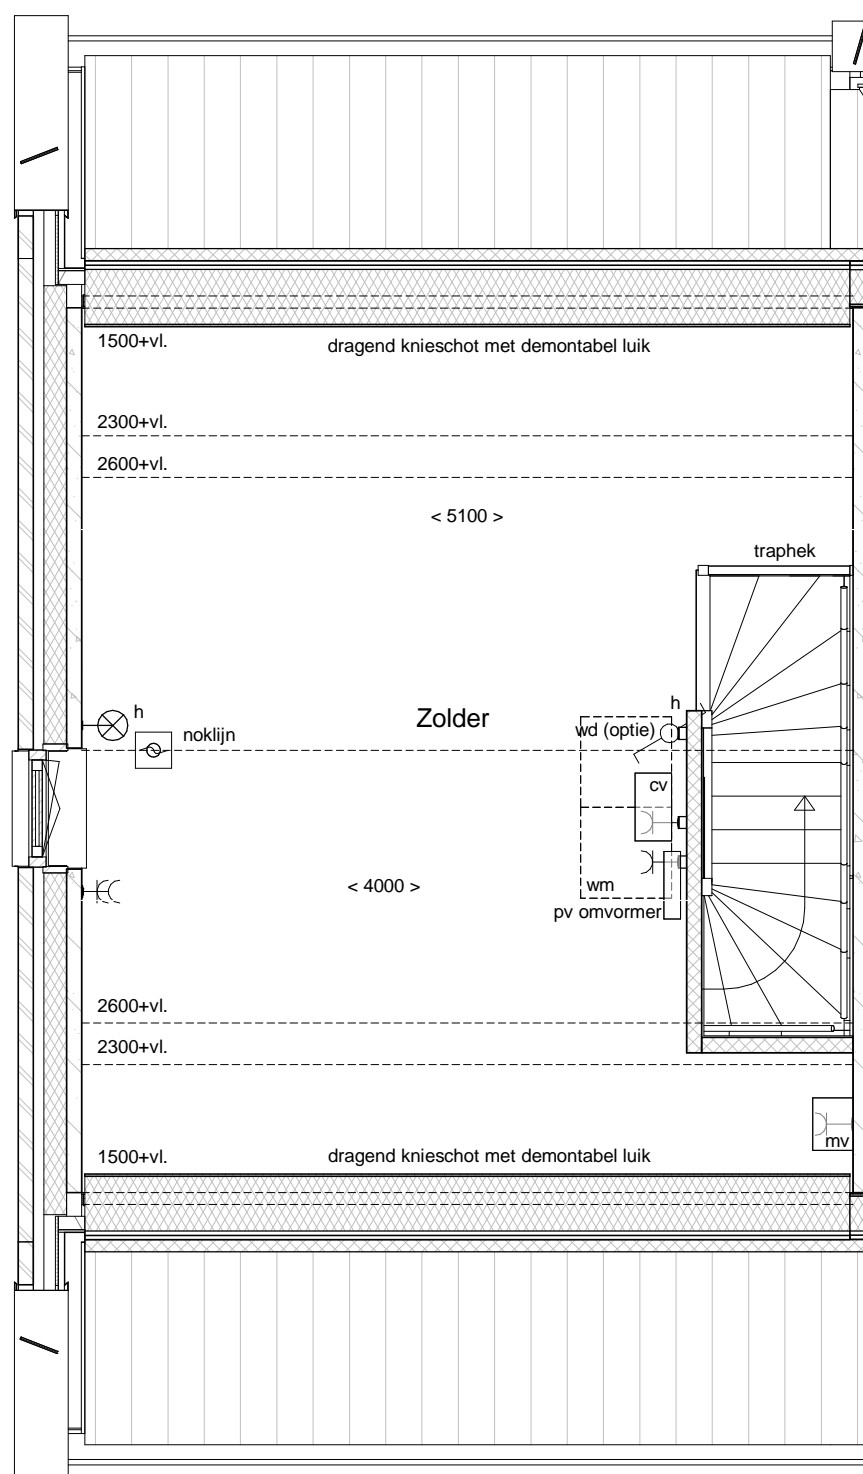

Datum: 01-12-2016

Realisatie:

Schaal: 1 : 50

d'overkant

1e Verdieping

Bouwnummer 33

Datum: 01-12-2016

Realisatie:

DURA VERMEER

Waarmaken van ambities

Schaal: 1 : 50

d'overkant

2e Verdieping

Bouwnummer 33

Datum: 01-12-2016

Realisatie:

DURA VERMEER

Waarmaken van ambities

Schaal: 1 : 50

d'overkant

Voorgevel

Achtergevel

Doorsnede

Bouwnummer 33