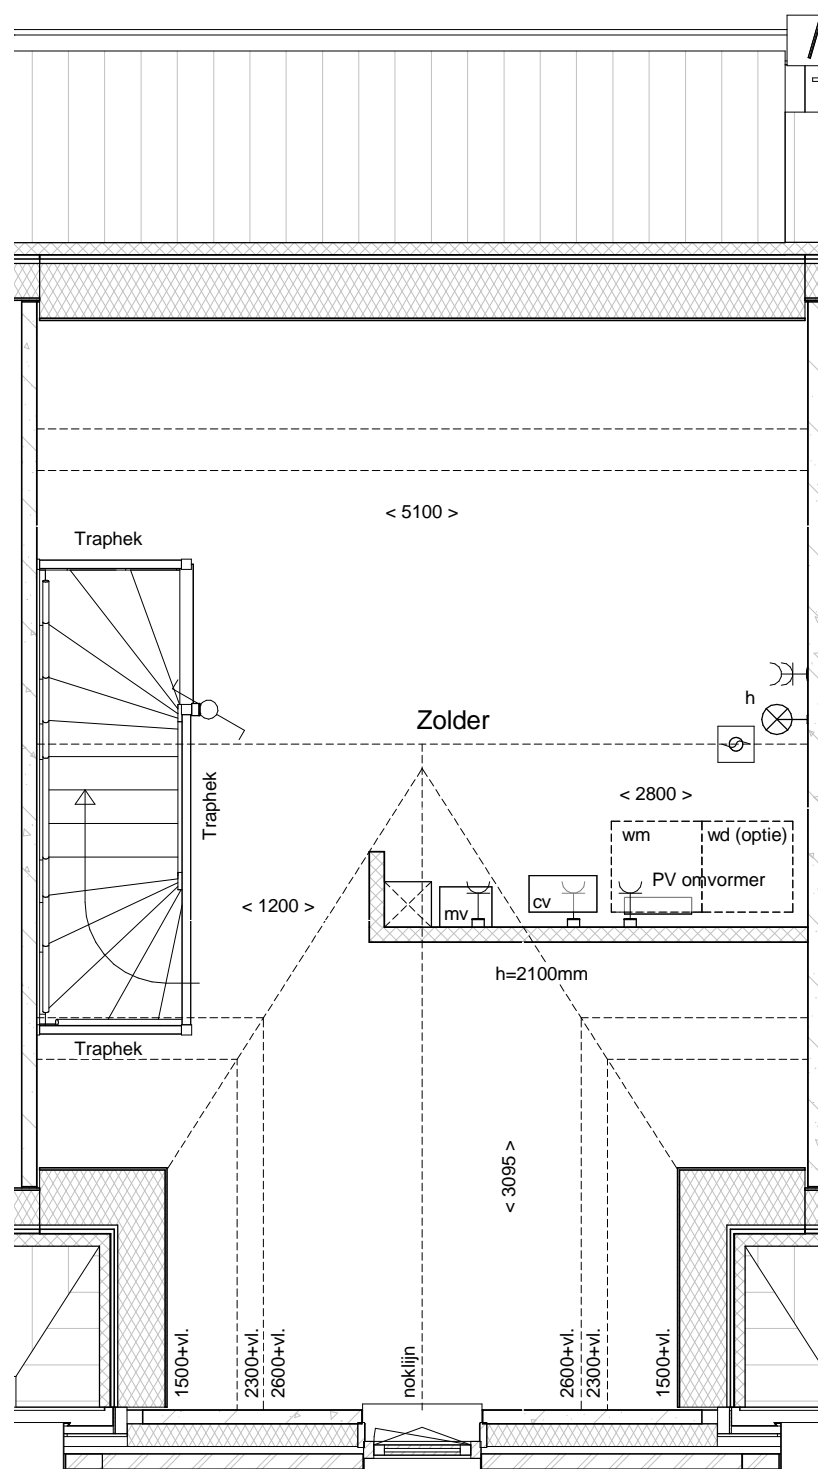

Datum: 01-12-2016

Realisatie:

Schaal: 1 : 50

d'overkant

1e Verdieping

Bouwnummer 38

Bouwnummer 38

Datum: 01-12-2016

Realisatie:

Schaal: 1 : 50

d'overkant

2e Verdieping

Bouwnummer 38

Bouwnummer 38

Datum: 01-12-2016

Realisatie:

DURA VERMEER

Waarmaken van ambities

Schaal: 1 : 50

d'overkant

Bouwnummer 38

Voorgevel

Bouwnummer 38

Achtergevel

Doorsnede

Bouwnummer 38

Datum: 01-12-2016

Realisatie:

Schaal: 1 : 100