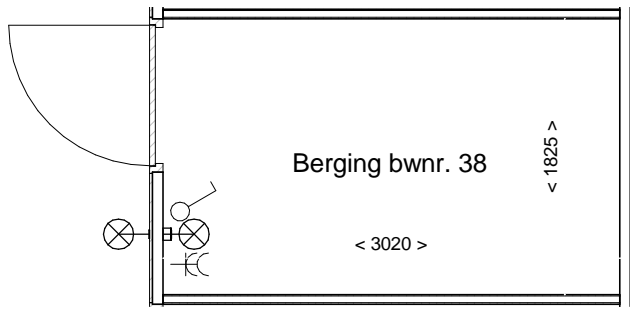

d'overkant

Bouwnummer 38

Realisatie:

DURA VERMEER

Waarmaken van ambities

Begane grond

Bouwnummer 38

Bouwnummer 38

Datum: 01-12-2016

Realisatie:

Schaal: 1 : 50

d'overkant

1e Verdieping

Bouwnummer 38

Bouwnummer 38

Datum: 01-12-2016