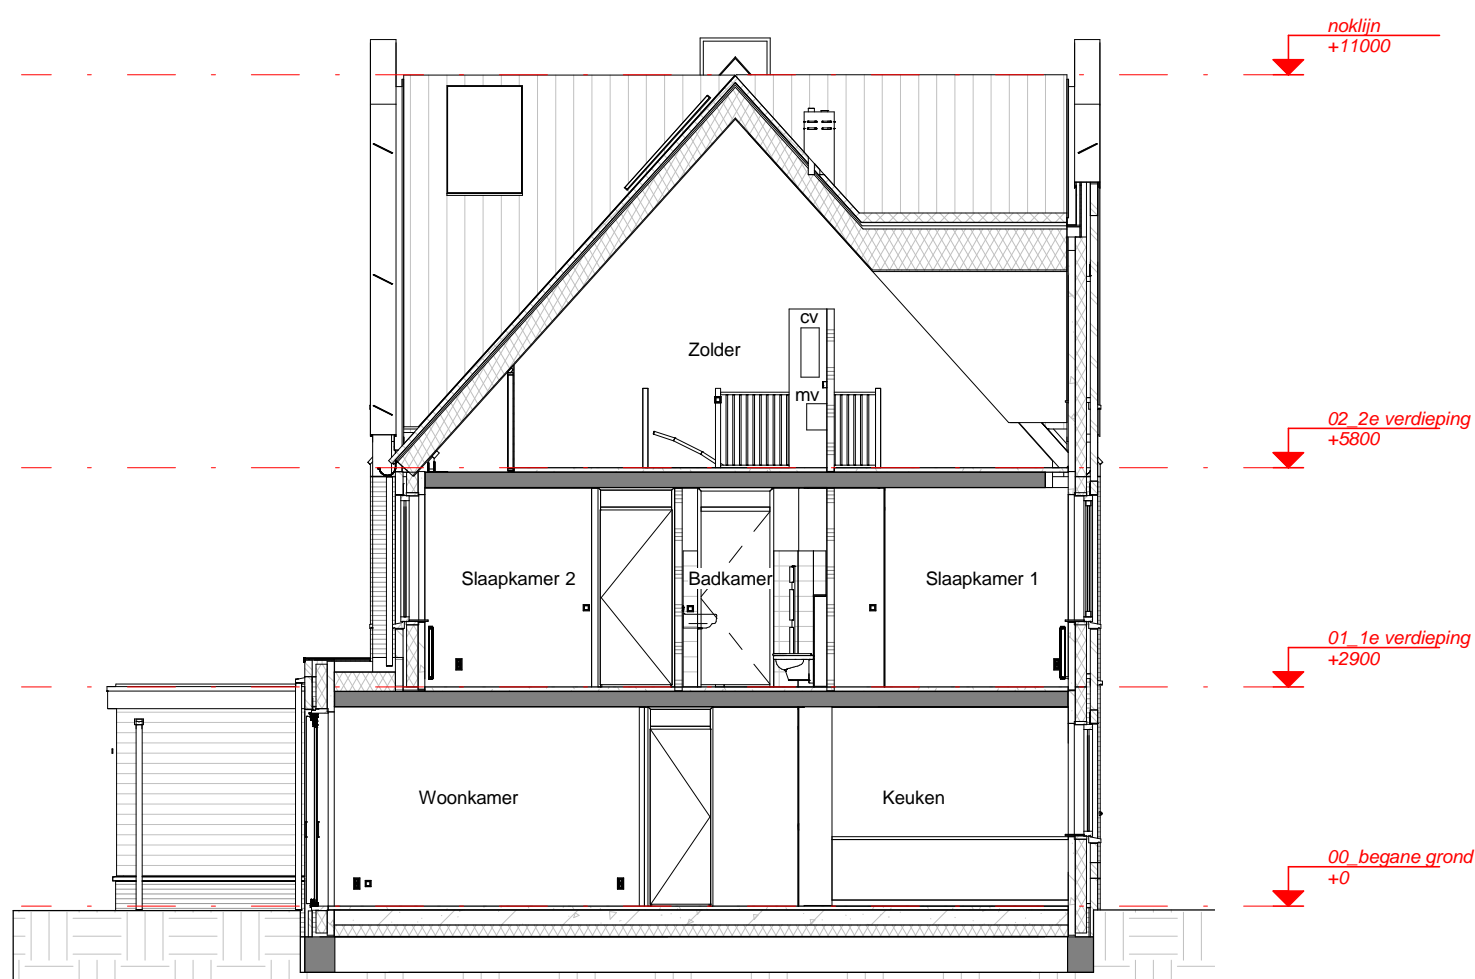

d'overkant

Bouwnummer 38

Realisatie:

DURA VERMEER

Waarmaken van ambities

Begane grond

Bouwnummer 38

Bouwnummer 38

Realisatie:

Schaal: 1 : 50

d'overkant

2e Verdieping

Bouwnummer 38

Bouwnummer 38

Datum: 01-12-2016

Realisatie:

DURA VERMEER

Waarmaken van ambities

Schaal: 1 : 50

d'overkant

Bouwnummer 38

Voorgevel

Bouwnummer 38

Achtergevel

Doorsnede

Bouwnummer 38

Datum: 01-12-2016

Realisatie:

Schaal: 1 : 100