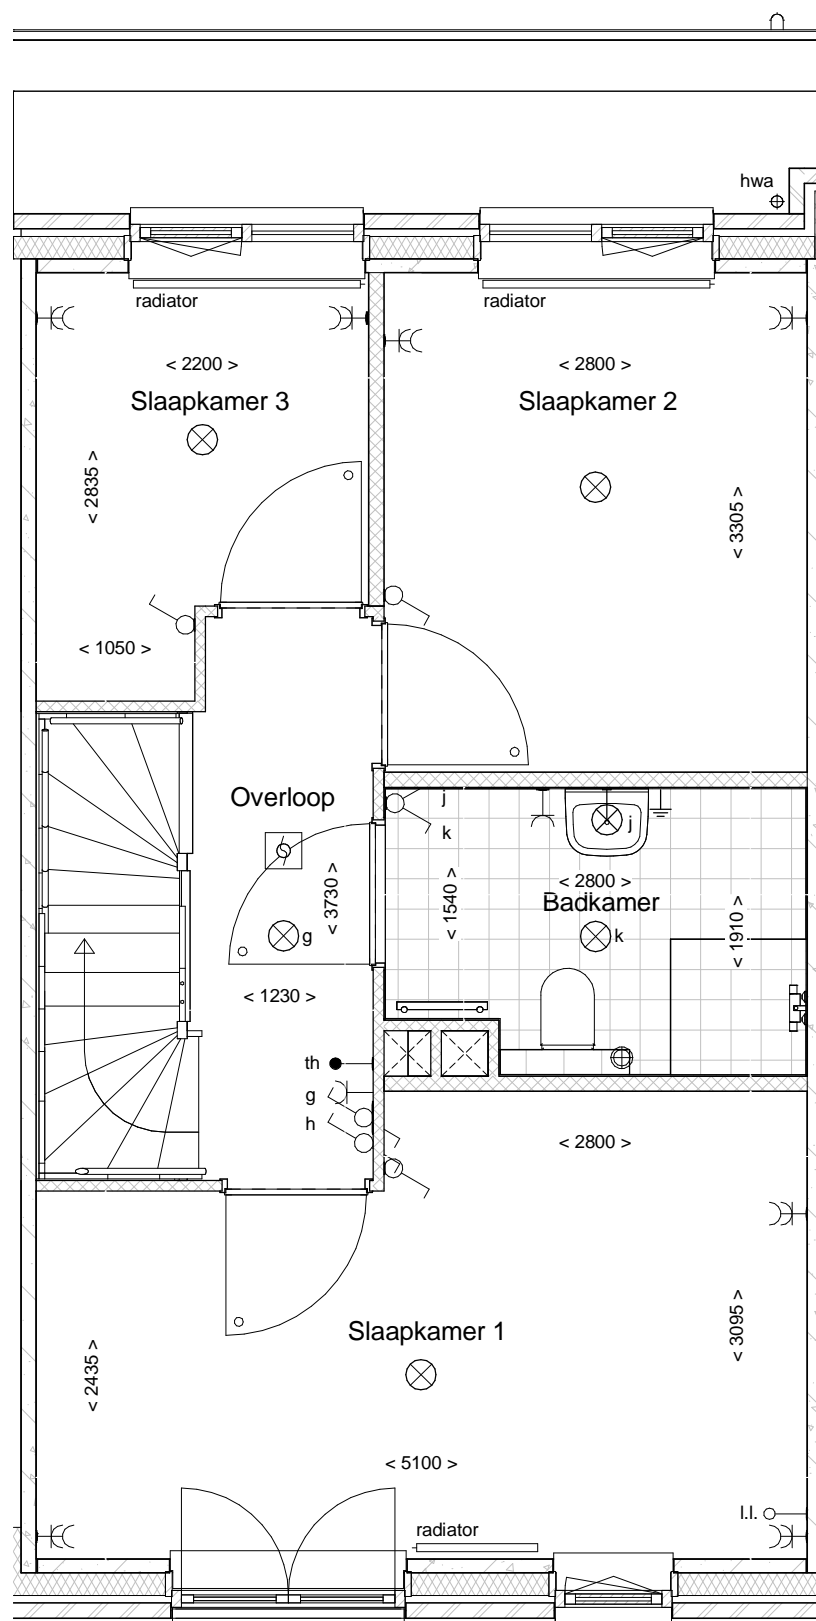

Datum: 01-12-2016

Realisatie:

Schaal: 1 : 50

d'overkant

1e Verdieping

Bouwnummer 38

Bouwnummer 38

Datum: 01-12-2016

Realisatie:

Schaal: 1 : 50

d'overkant

2e Verdieping

Bouwnummer 38

Bouwnummer 38

Datum: 01-12-2016

Realisatie:

DURA VERMEER

Waarmaken van ambities

Schaal: 1 : 50

d'overkant

Bouwnummer 38

Voorgevel

Bouwnummer 38

Achtergevel

Doorsnede

Bouwnummer 38

Datum: 01-12-2016

Realisatie:

Schaal: 1 : 100