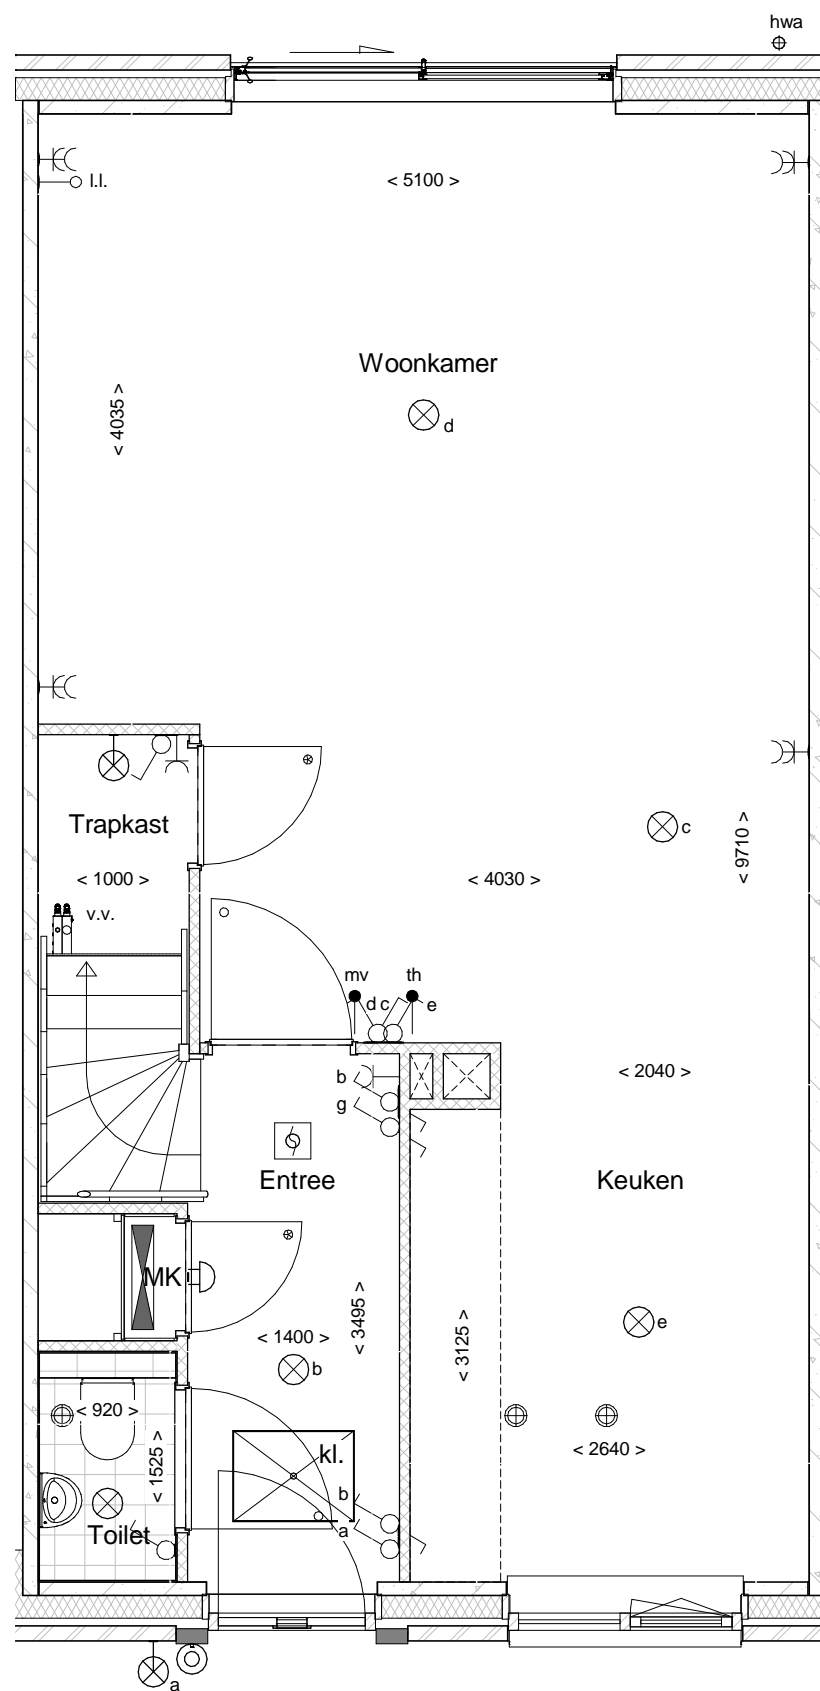

d'overkant

Bouwnummer 38

Realisatie:

DURA VERMEER

Waarmaken van ambities

Begane grond

Bouwnummer 38

Bouwnummer 38

Datum: 01-12-2016

Realisatie:

Schaal: 1 : 50

d'overkant

1e Verdieping

Bouwnummer 38

Bouwnummer 38

Datum: 01-12-2016

Realisatie:

Schaal: 1 : 50

d'overkant

2e Verdieping

Bouwnummer 38

Bouwnummer 38

Datum: 01-12-2016

Realisatie:

Doorsnede

Bouwnummer 38

Datum: 01-12-2016

Realisatie:

Schaal: 1 : 100