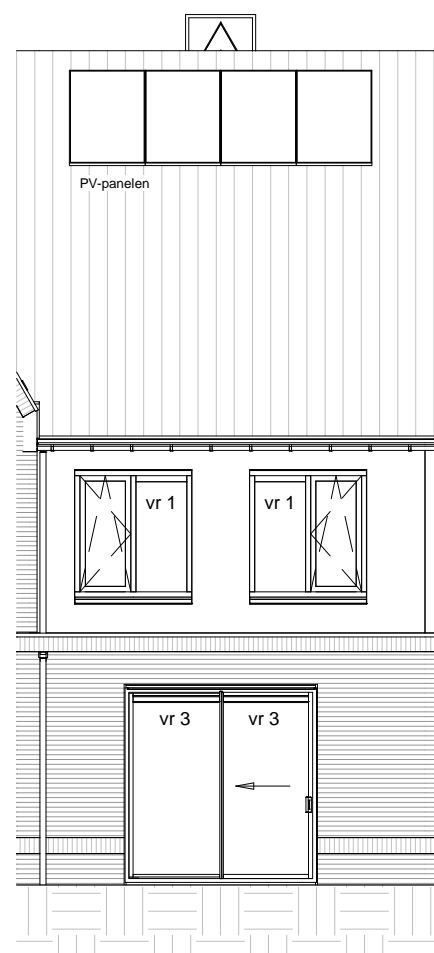

Realisatie:

Schaal: 1 : 50

d'overkant

2e Verdieping

Bouwnummer 38

Bouwnummer 38

Datum: 01-12-2016

Realisatie:

DURA VERMEER

Waarmaken van ambities

Schaal: 1 : 50

d'overkant

Bouwnummer 38

Voorgevel

Bouwnummer 38

Achtergevel

Doorsnede

Bouwnummer 38

Datum: 01-12-2016

Realisatie:

Schaal: 1 : 100