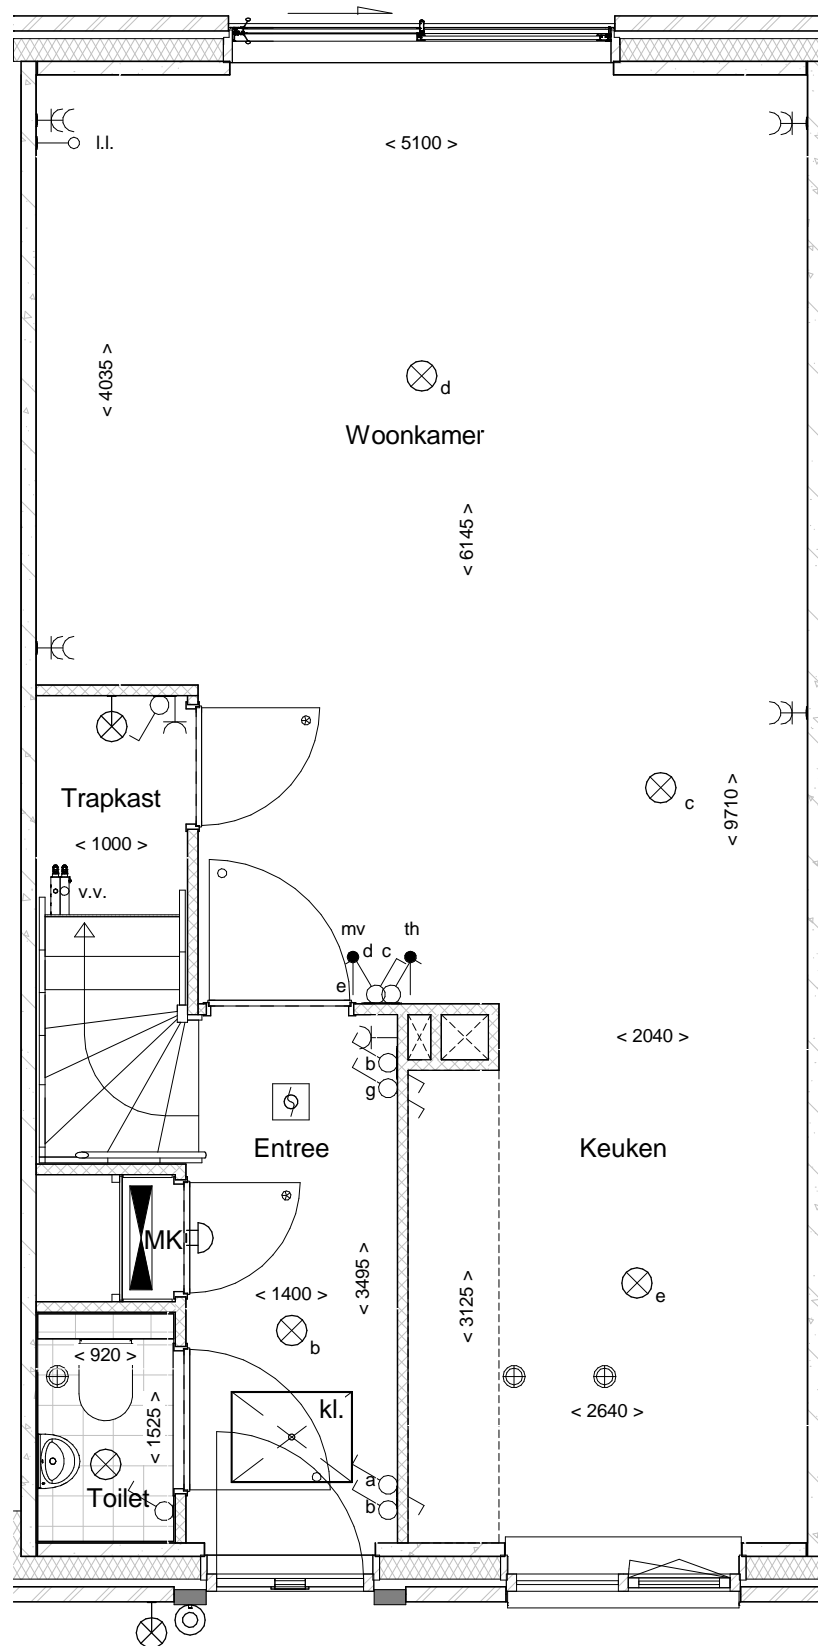

## Bouwnummer 30

Realisatie:

**DURA VERMEER**

Waarmaken van ambities

Begane grond

# Bouwnummer 30

Datum: 01-12-2016

Realisatie:

Schaal: 1 : 50

d'overkant

1e Verdieping

Bouwnummer 30

Datum: 01-12-2016