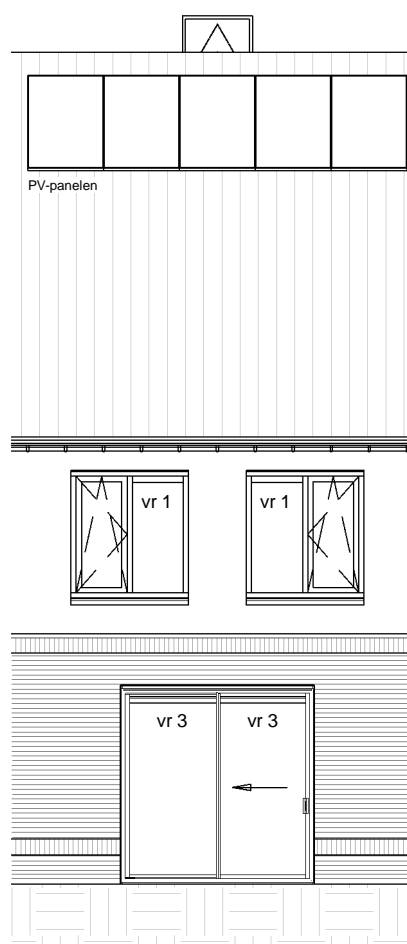

Realisatie:

**DURA VERMEER**

Waarmaken van ambities

Schaal: 1 : 50

d'overkant

## 2e Verdieping

Bouwnummer 30

Datum: 01-12-2016

Realisatie:

**DURA VERMEER**

Waarmaken van ambities

Schaal: 1 : 50

d'overkant

Voorgevel

Achtergevel

Doorsnede

Bouwnummer 30

Datum: 01-12-2016

Realisatie:

**DURA VERMEER**

Waarmaken van ambities