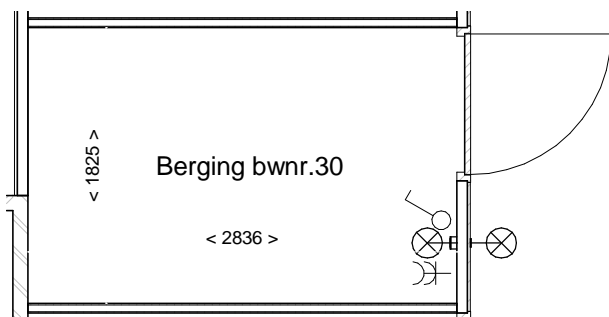

## Bouwnummer 30

Realisatie:

**DURA VERMEER**

Waarmaken van ambities

Begane grond

# Bouwnummer 30

Datum: 01-12-2016

Realisatie:

Schaal: 1 : 50

d'overkant

1e Verdieping

Bouwnummer 30

Datum: 01-12-2016