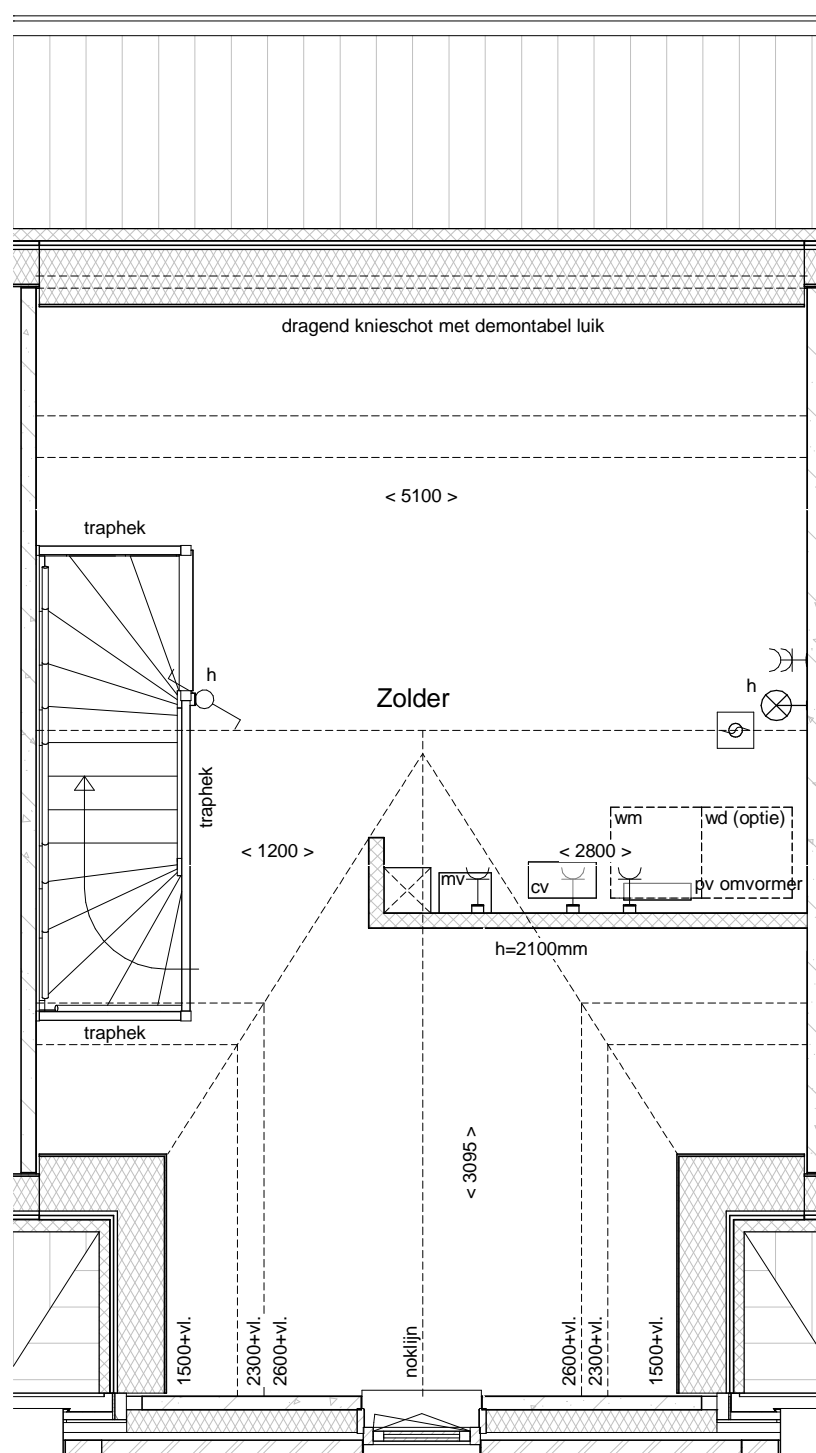

Realisatie:

**DURA VERMEER**

Waarmaken van ambities

Schaal: 1 : 50

d'overkant

## 2e Verdieping

Bouwnummer 30

Datum: 01-12-2016

Realisatie:

**DURA VERMEER**

Waarmaken van ambities

Schaal: 1 : 50

d'overkant