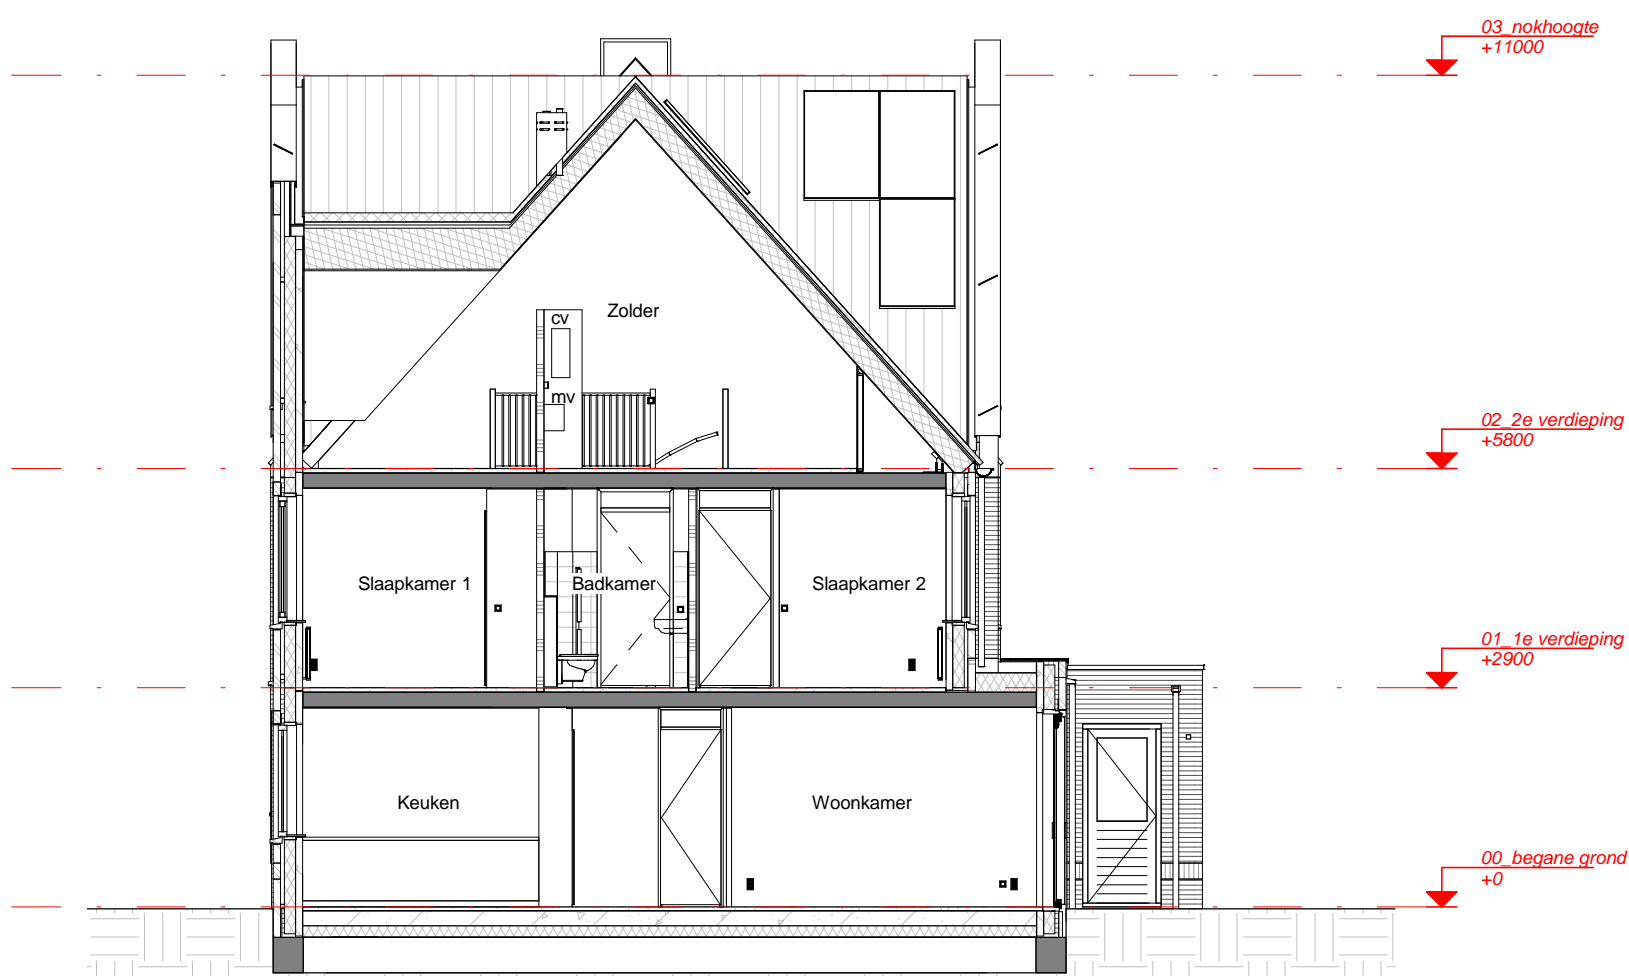

Doorsnede

Bouwnummer 30

Datum: 01-12-2016

Realisatie:

DURA VERMEER

Waarmaken van ambities

Schaal: 1 : 100