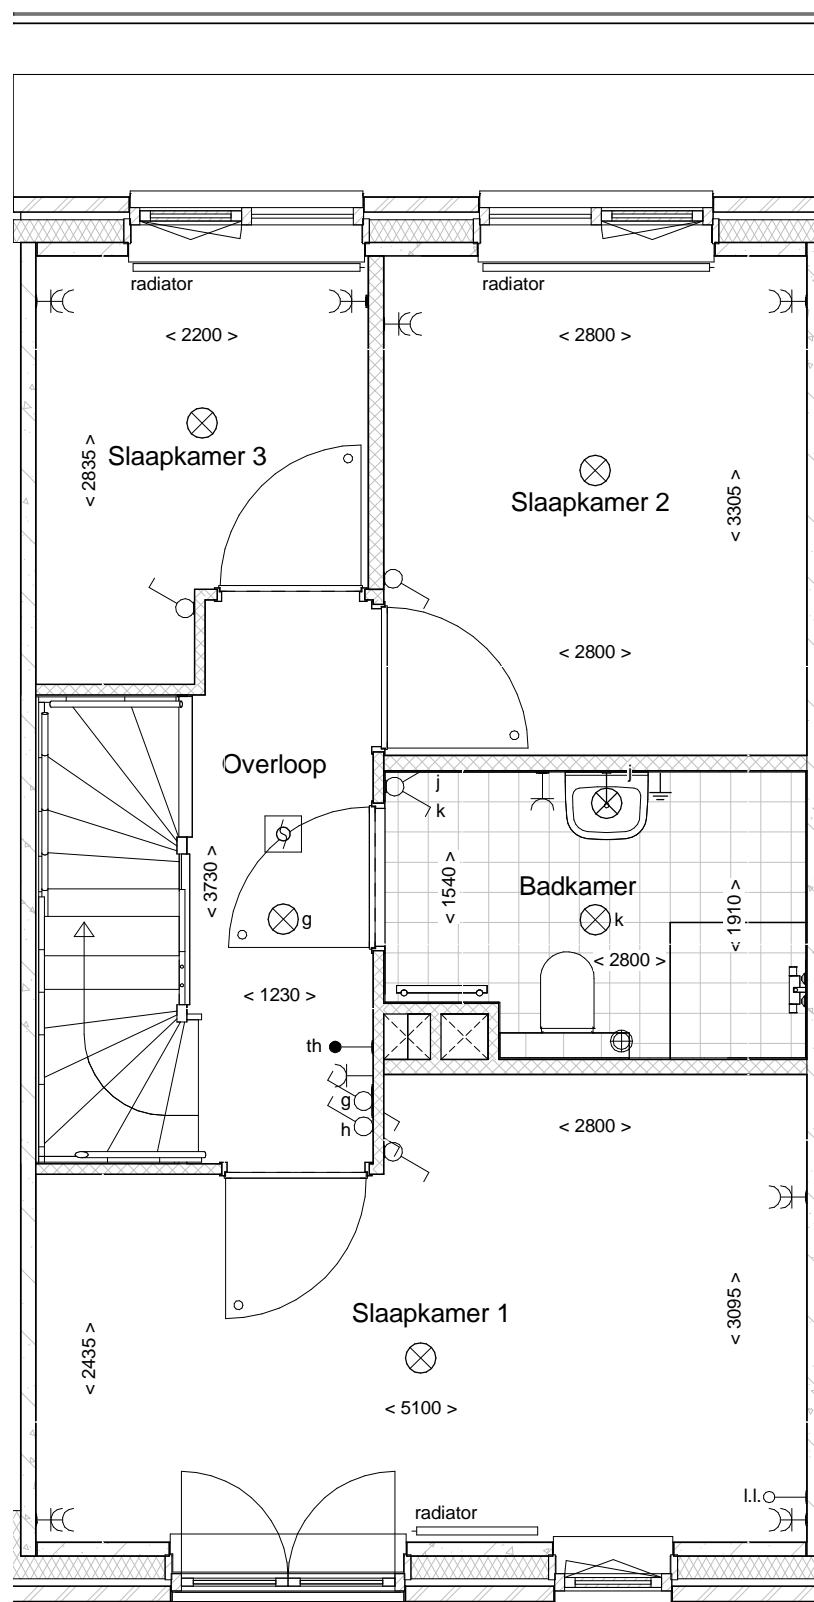

## Bouwnummer 30

Realisatie:

**DURA VERMEER**

Waarmaken van ambities

Begane grond

# Bouwnummer 30

Datum: 01-12-2016

Realisatie:

Schaal: 1 : 50

d'overkant

1e Verdieping

Bouwnummer 30

Datum: 01-12-2016

Realisatie:

**DURA VERMEER**

Waarmaken van ambities

Schaal: 1 : 50

d'overkant

## 2e Verdieping

Bouwnummer 30

Datum: 01-12-2016

Realisatie:

**DURA VERMEER**

Waarmaken van ambities

Schaal: 1 : 50

d'overkant