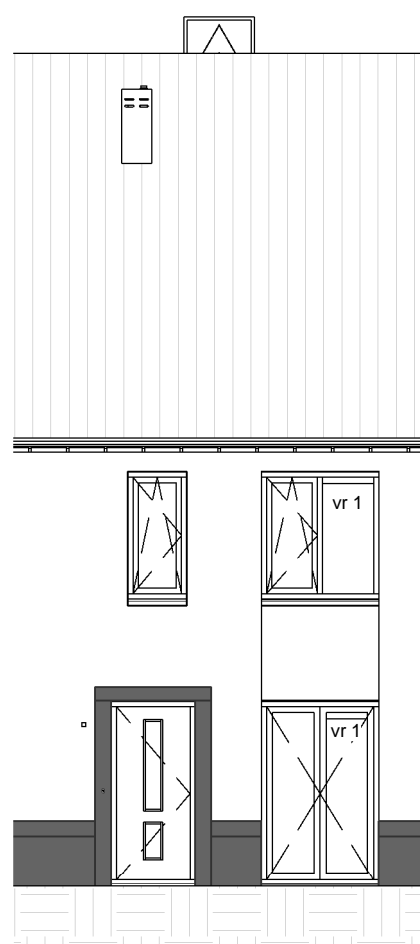

d'overkant

Bouwnummer 25

Realisatie:

DURA VERMEER

Waarmaken van ambities

Begane grond

Bouwnummer 25

Datum: 01-12-2016

Realisatie:

Schaal: 1 : 50

d'overkant

1e Verdieping

Bouwnummer 25

Datum: 01-12-2016

Realisatie:

Schaal: 1 : 50

d'overkant

2e Verdieping

Bouwnummer 25

Datum: 01-12-2016

Realisatie:

DURA VERMEER

Waarmaken van ambities

Schaal: 1 : 50

d'overkant

Voorgevel

Achtergevel

Doorsnede

Bouwnummer 25

Datum: 01-12-2016

Realisatie:

DURA VERMEER