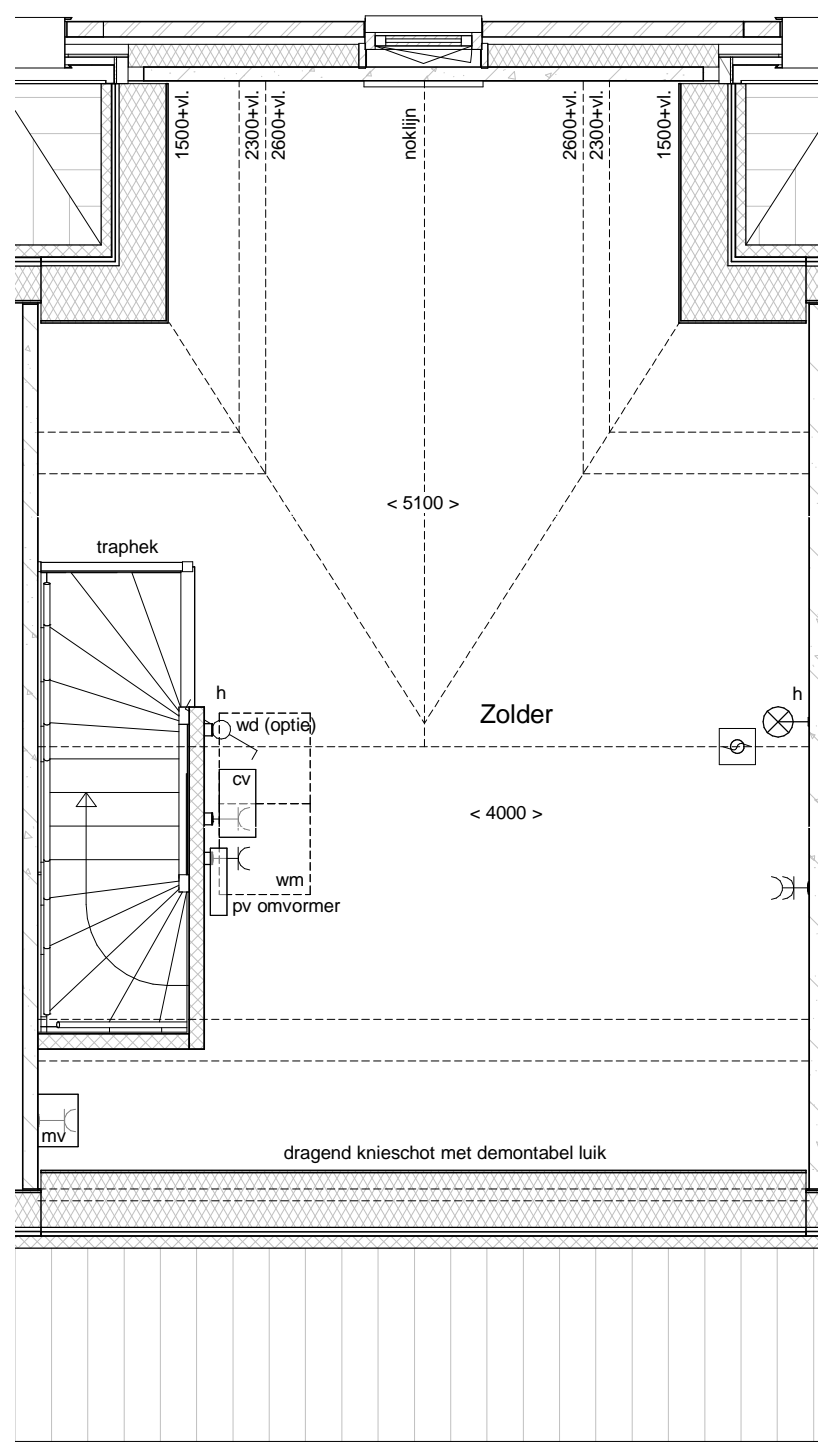

Realisatie:

Schaal: 1 : 50

d'overkant

1e Verdieping

Bouwnummer 25

Datum: 01-12-2016

Realisatie:

Schaal: 1 : 50

d'overkant

2e Verdieping

Bouwnummer 25

Datum: 01-12-2016

Realisatie:

DURA VERMEER

Waarmaken van ambities

Schaal: 1 : 50