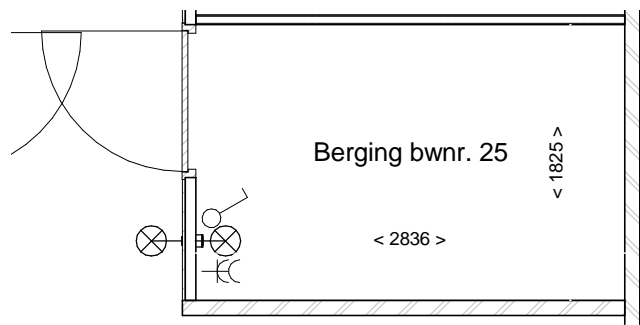

d'overkant

Bouwnummer 25

Realisatie:

DURA VERMEER

Waarmaken van ambities

Begane grond

Bouwnummer 25

Datum: 01-12-2016

Realisatie:

Schaal: 1 : 50

d'overkant

1e Verdieping

Bouwnummer 25

Datum: 01-12-2016

Realisatie:

Schaal: 1 : 50

d'overkant

2e Verdieping

Bouwnummer 25

Datum: 01-12-2016

Realisatie:

DURA VERMEER

Waarmaken van ambities

Schaal: 1 : 50