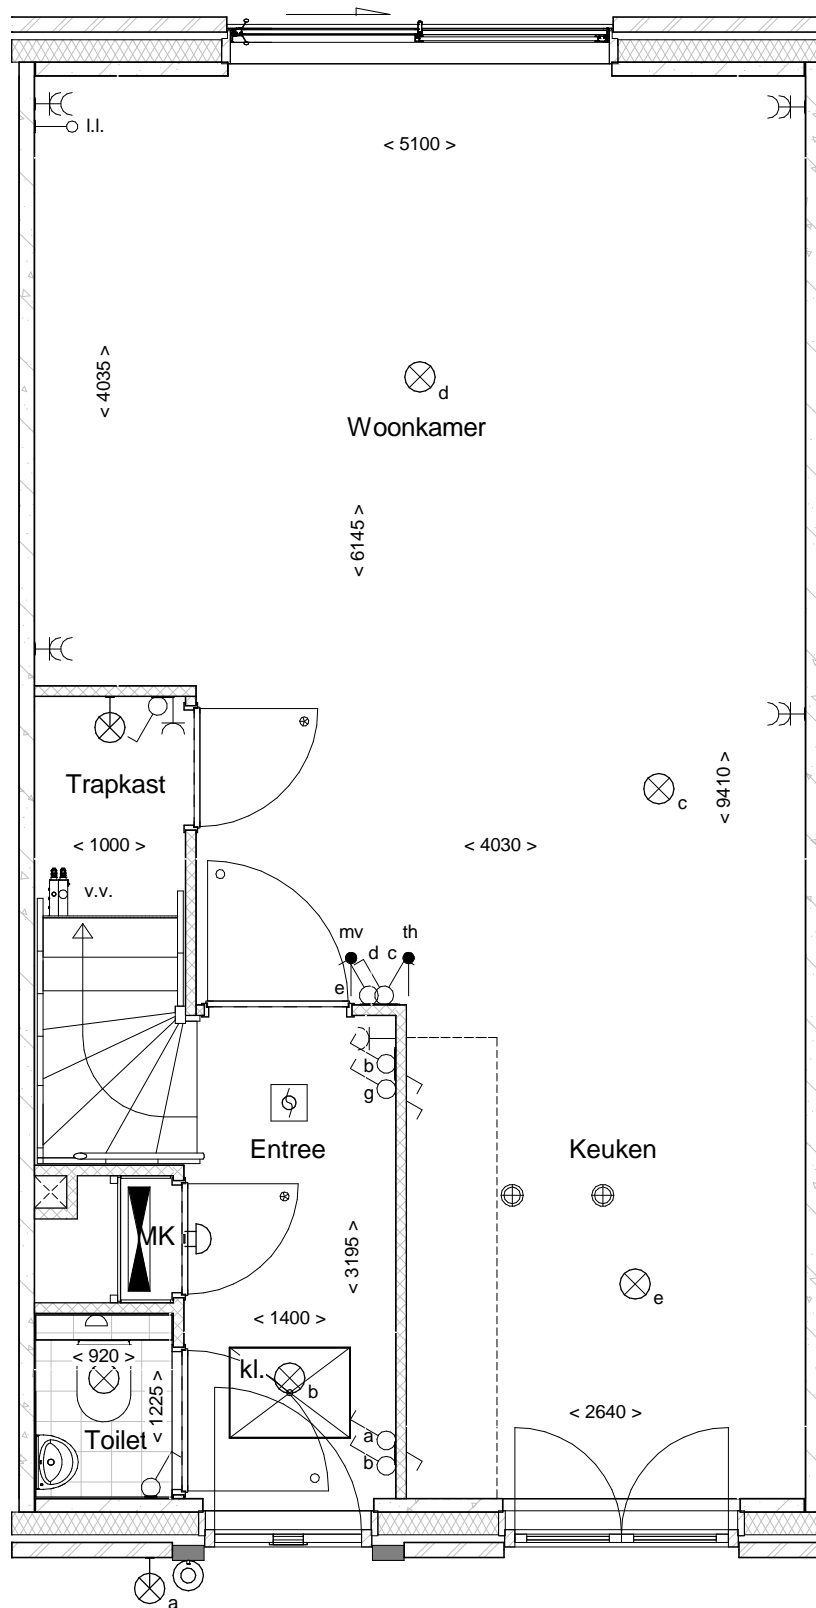

d'overkant

Bouwnummer 25

Realisatie:

DURA VERMEER

Waarmaken van ambities

Begane grond

Bouwnummer 25

Datum: 01-12-2016

Realisatie:

Schaal: 1 : 50

d'overkant

1e Verdieping

Bouwnummer 25

Datum: 01-12-2016

Realisatie:

Schaal: 1 : 50

d'overkant

2e Verdieping

Bouwnummer 25

Datum: 01-12-2016

Realisatie:

DURA VERMEER

Waarmaken van ambities

Schaal: 1 : 50