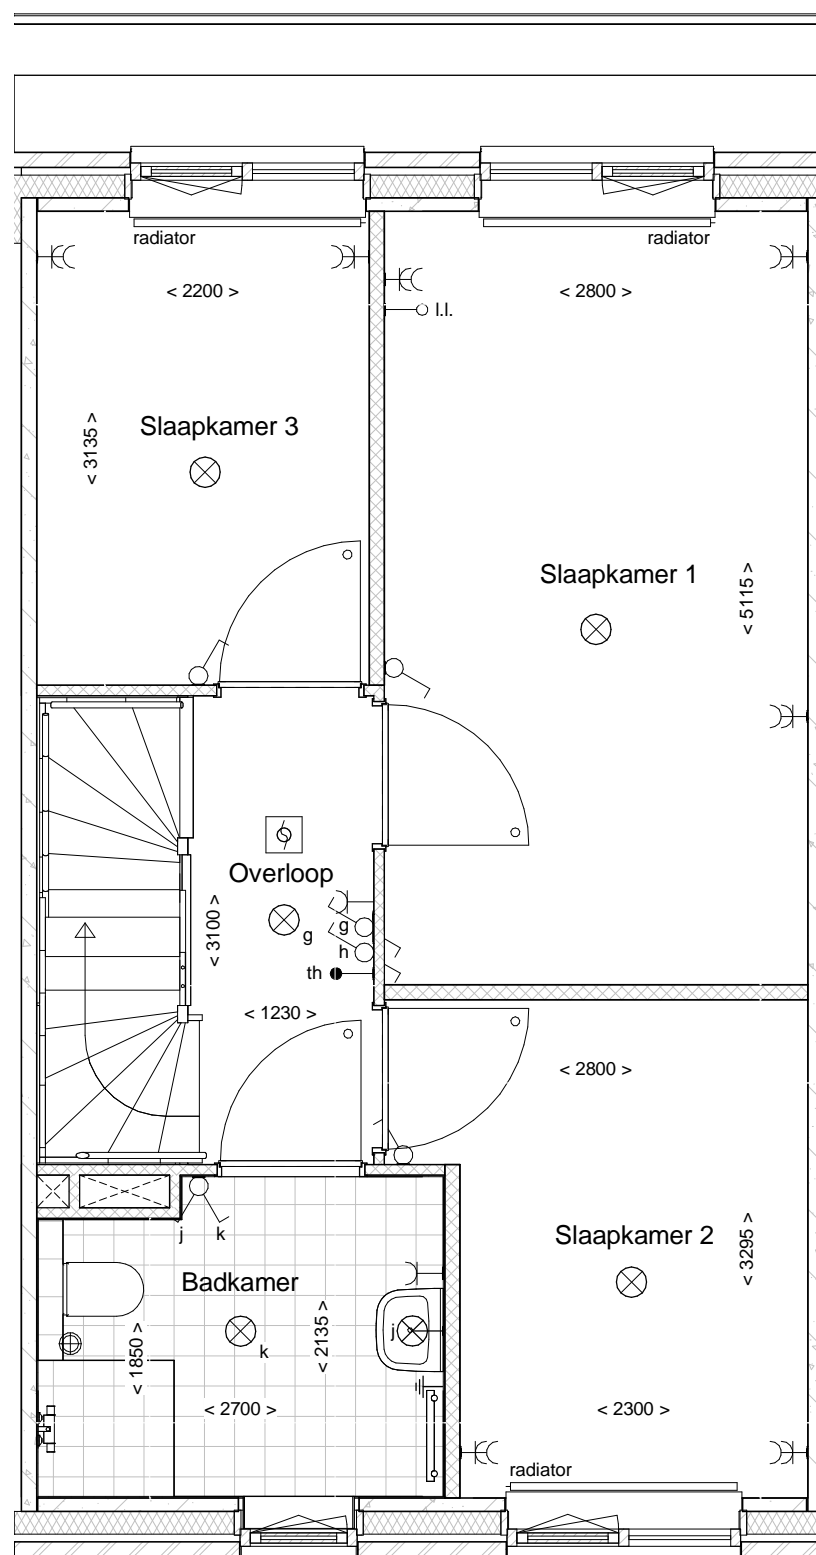

d'overkant

Bouwnummer 25

Realisatie:

DURA VERMEER

Waarmaken van ambities

Begane grond

Bouwnummer 25

Datum: 01-12-2016

Realisatie:

Schaal: 1 : 50

d'overkant

1e Verdieping

Bouwnummer 25

Datum: 01-12-2016

Realisatie:

Schaal: 1 : 50

d'overkant

2e Verdieping

Bouwnummer 25

Datum: 01-12-2016

Realisatie:

DURA VERMEER

Waarmaken van ambities

Schaal: 1 : 50