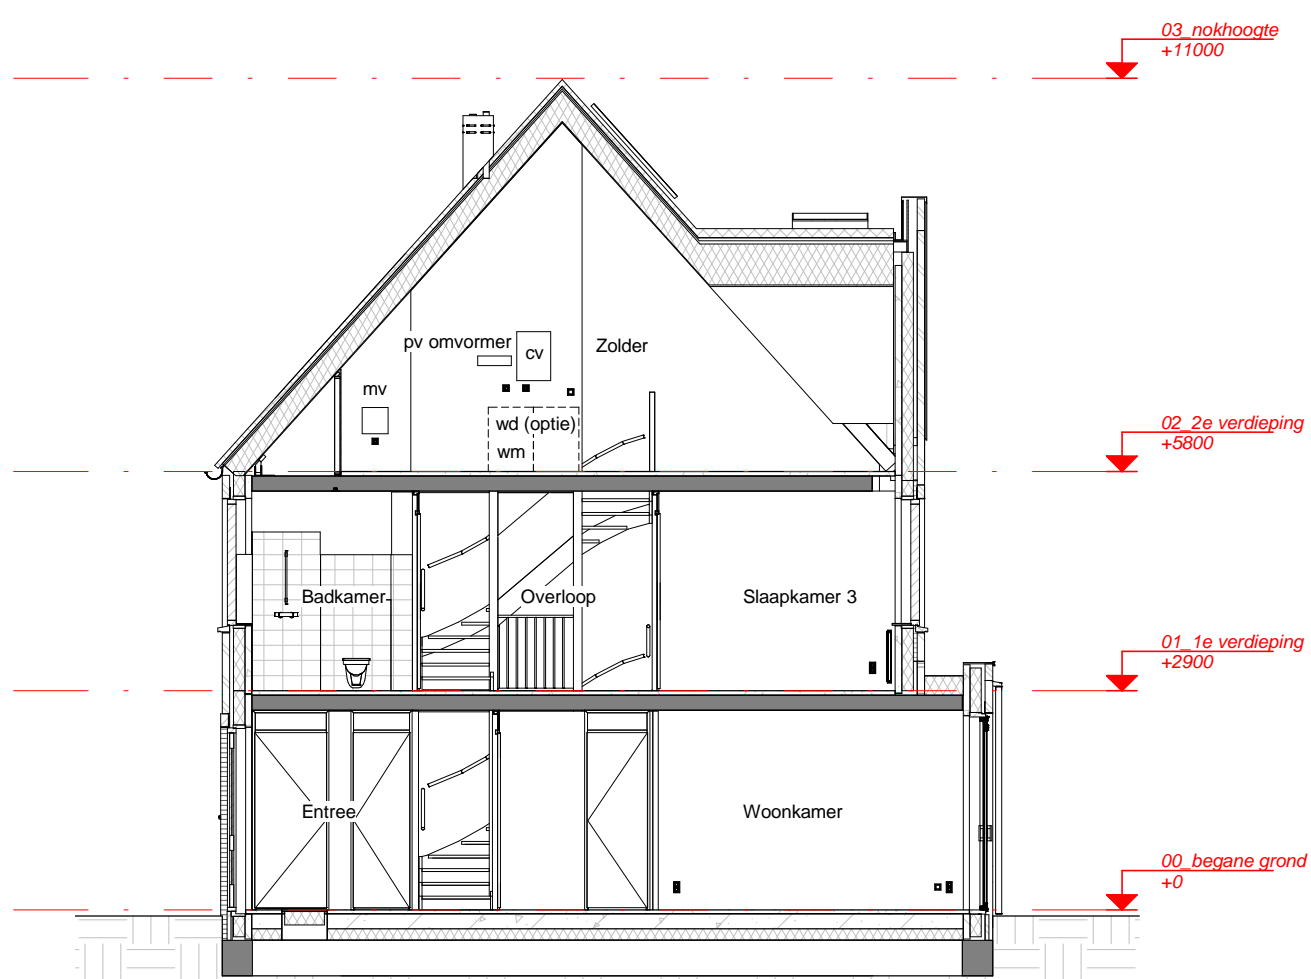

Doorsnede

Bouwnummer 25

Datum: 01-12-2016

Realisatie:

DURA VERMEER

Waarmaken van ambities

Schaal: 1 : 100